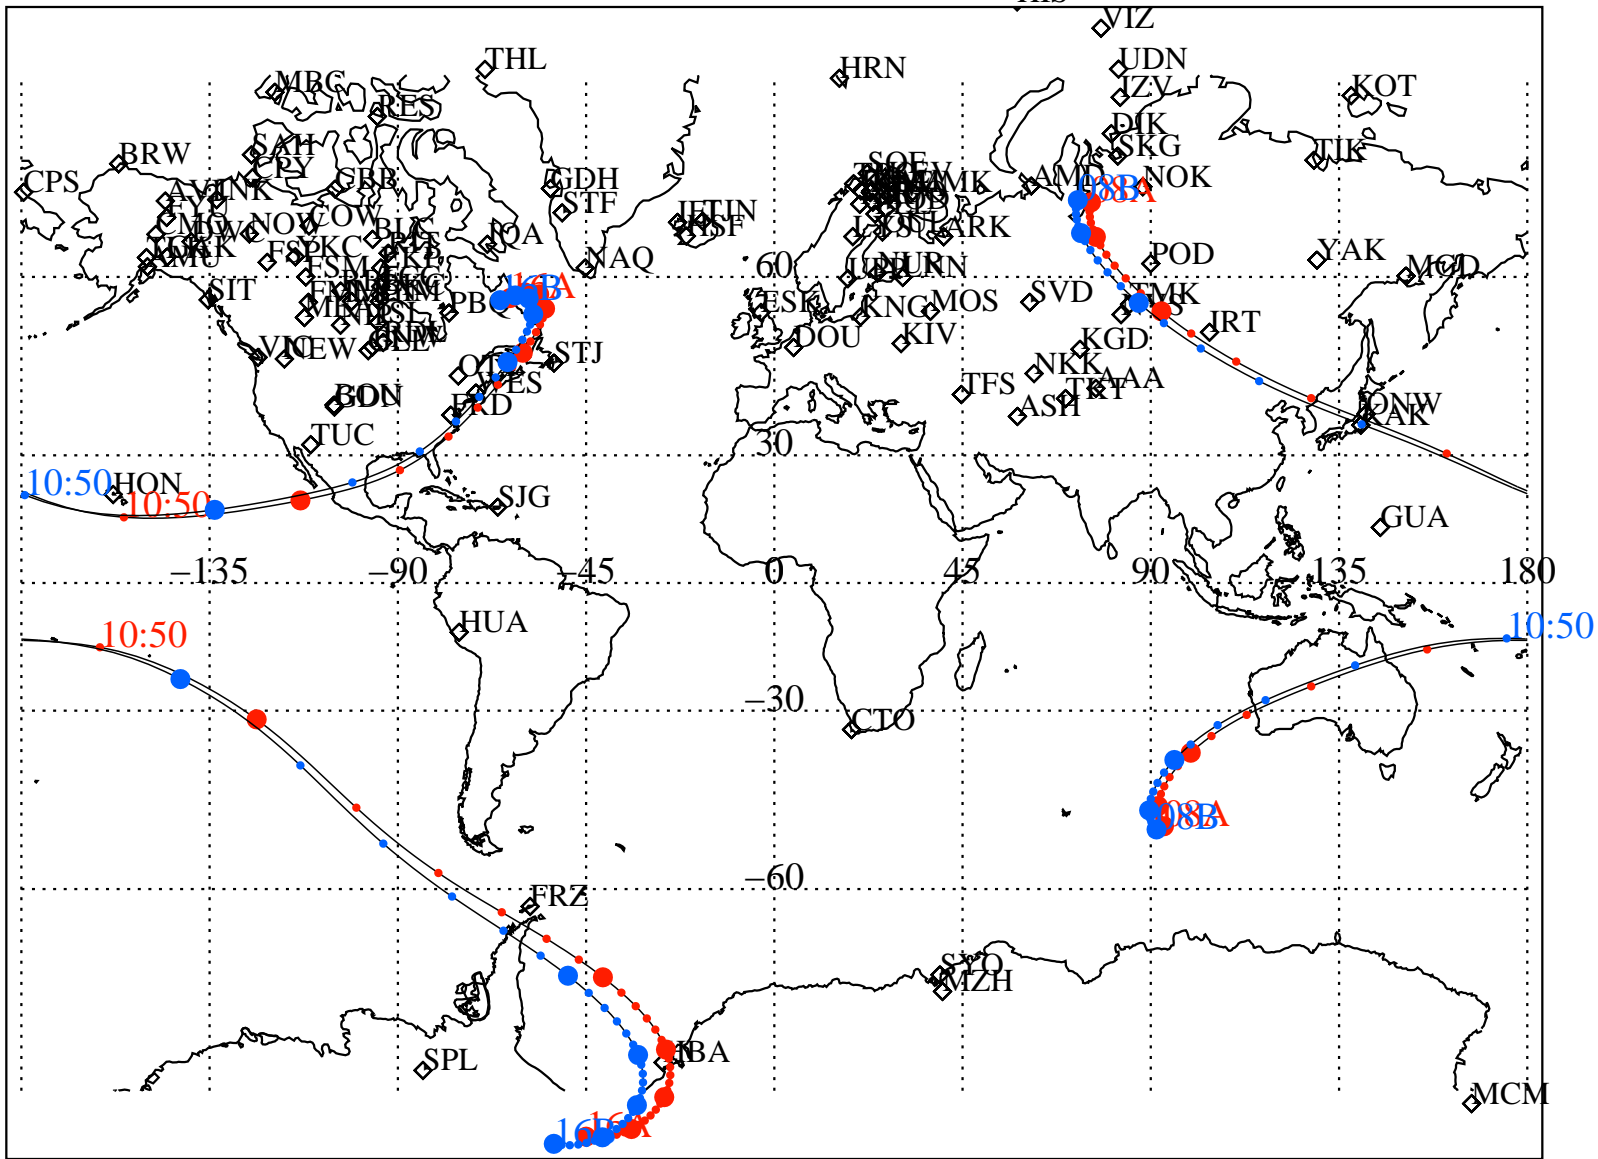

ALE  
VAN ALLEN PROBES 2014 063 (03/04) 08:00 to 2014 063 (03/04) 16:00

RBSPA-A, RBSPB-B,