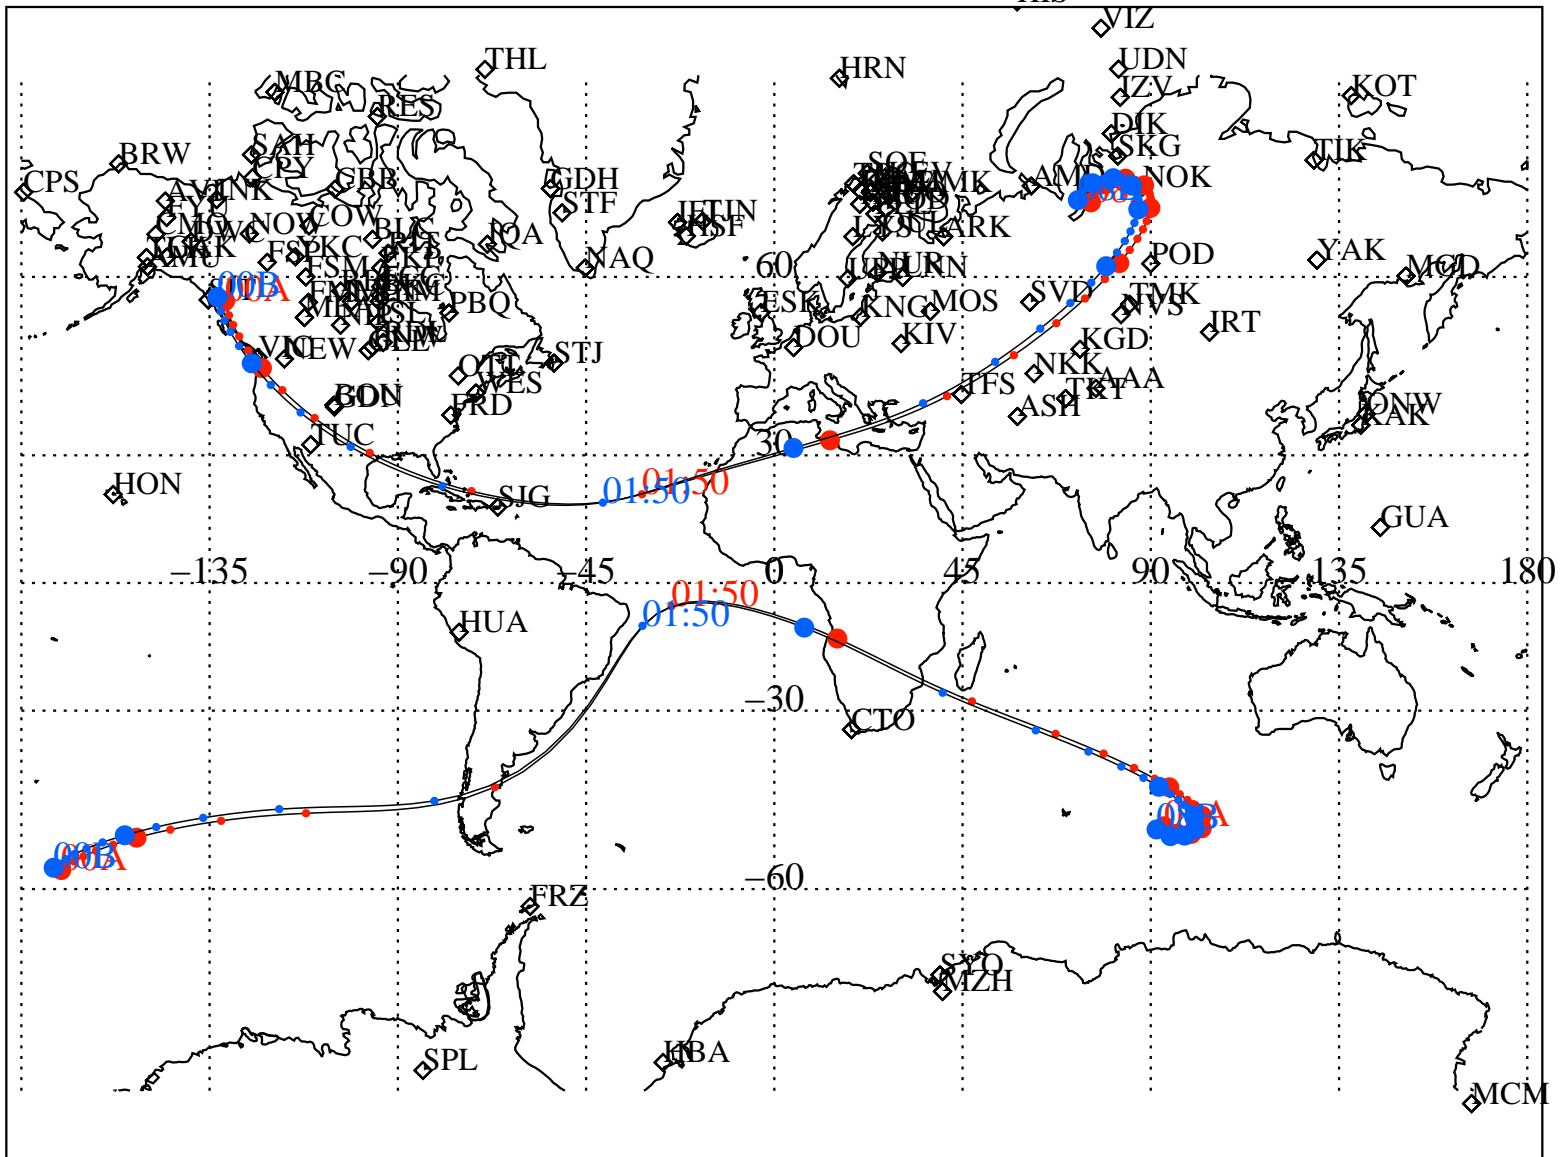

ALE
VAN ALLEN PROBES 2014 063 (03/04) 00:00 to 2014 063 (03/04) 08:00

RBSPA-A, RBSPB-B,