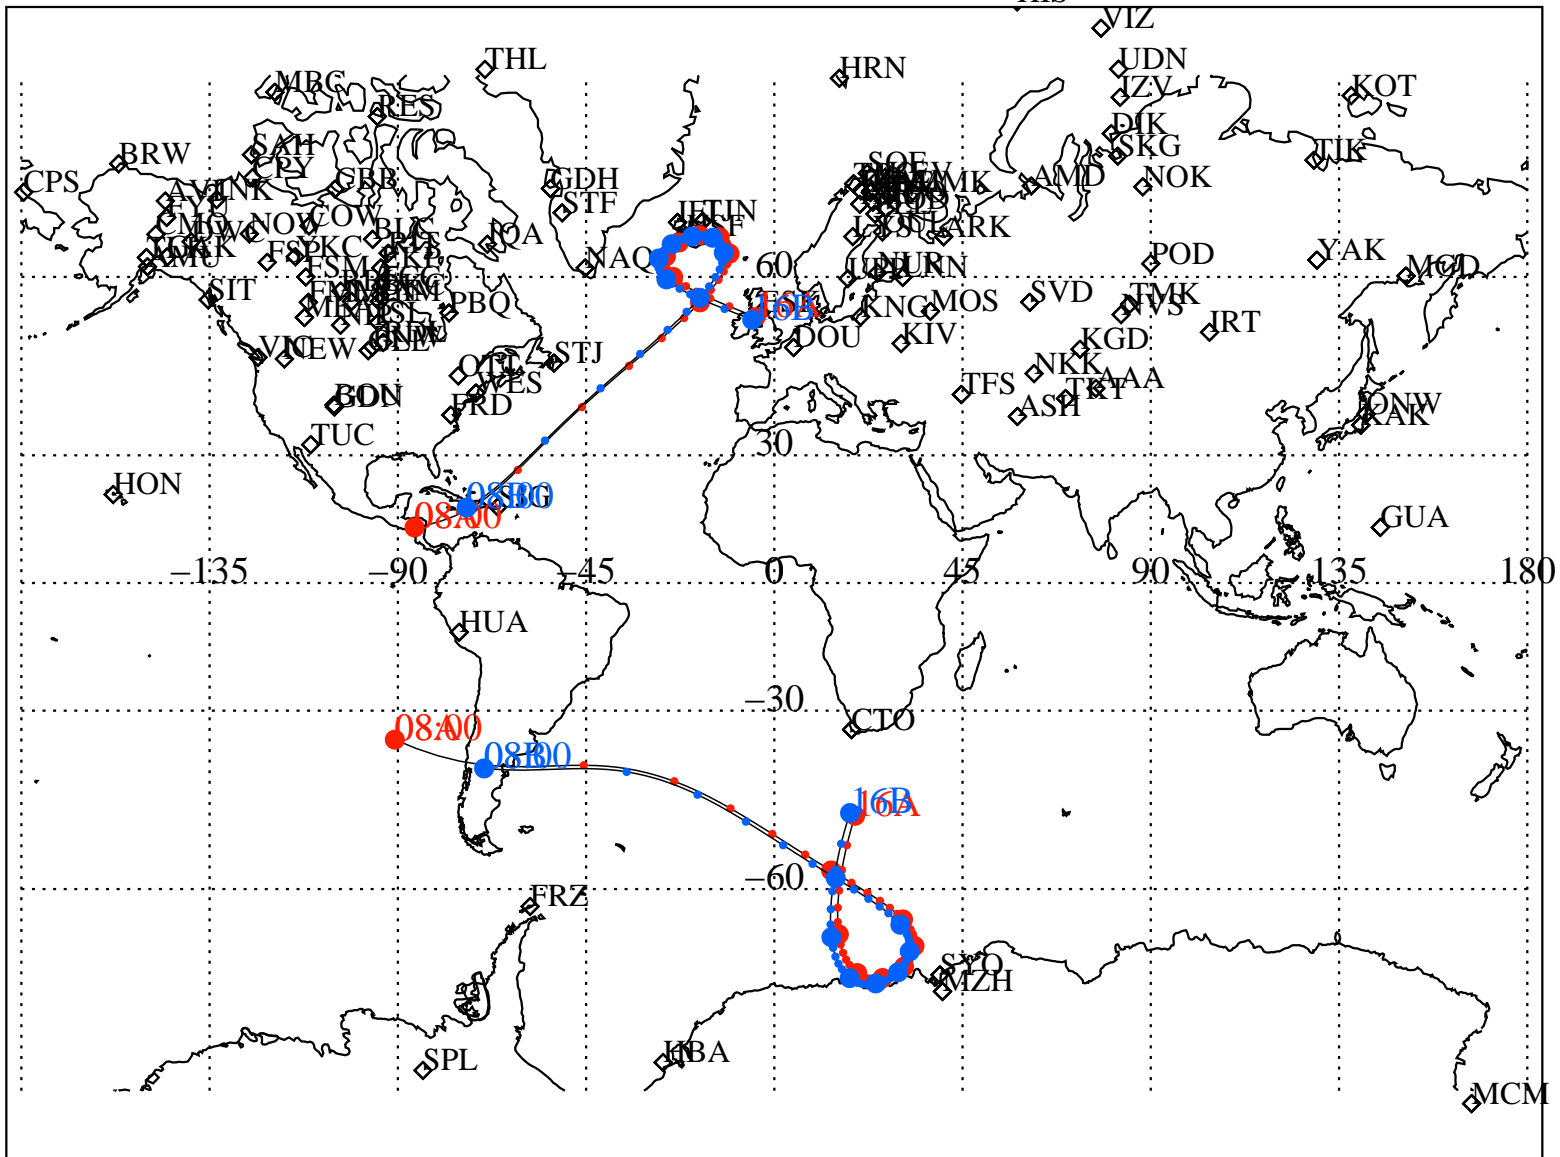

ALE
VAN ALLEN PROBES 2014 062 (03/03) 08:00 to 2014 062 (03/03) 16:00

RBSPA-A, RBSPB-B,