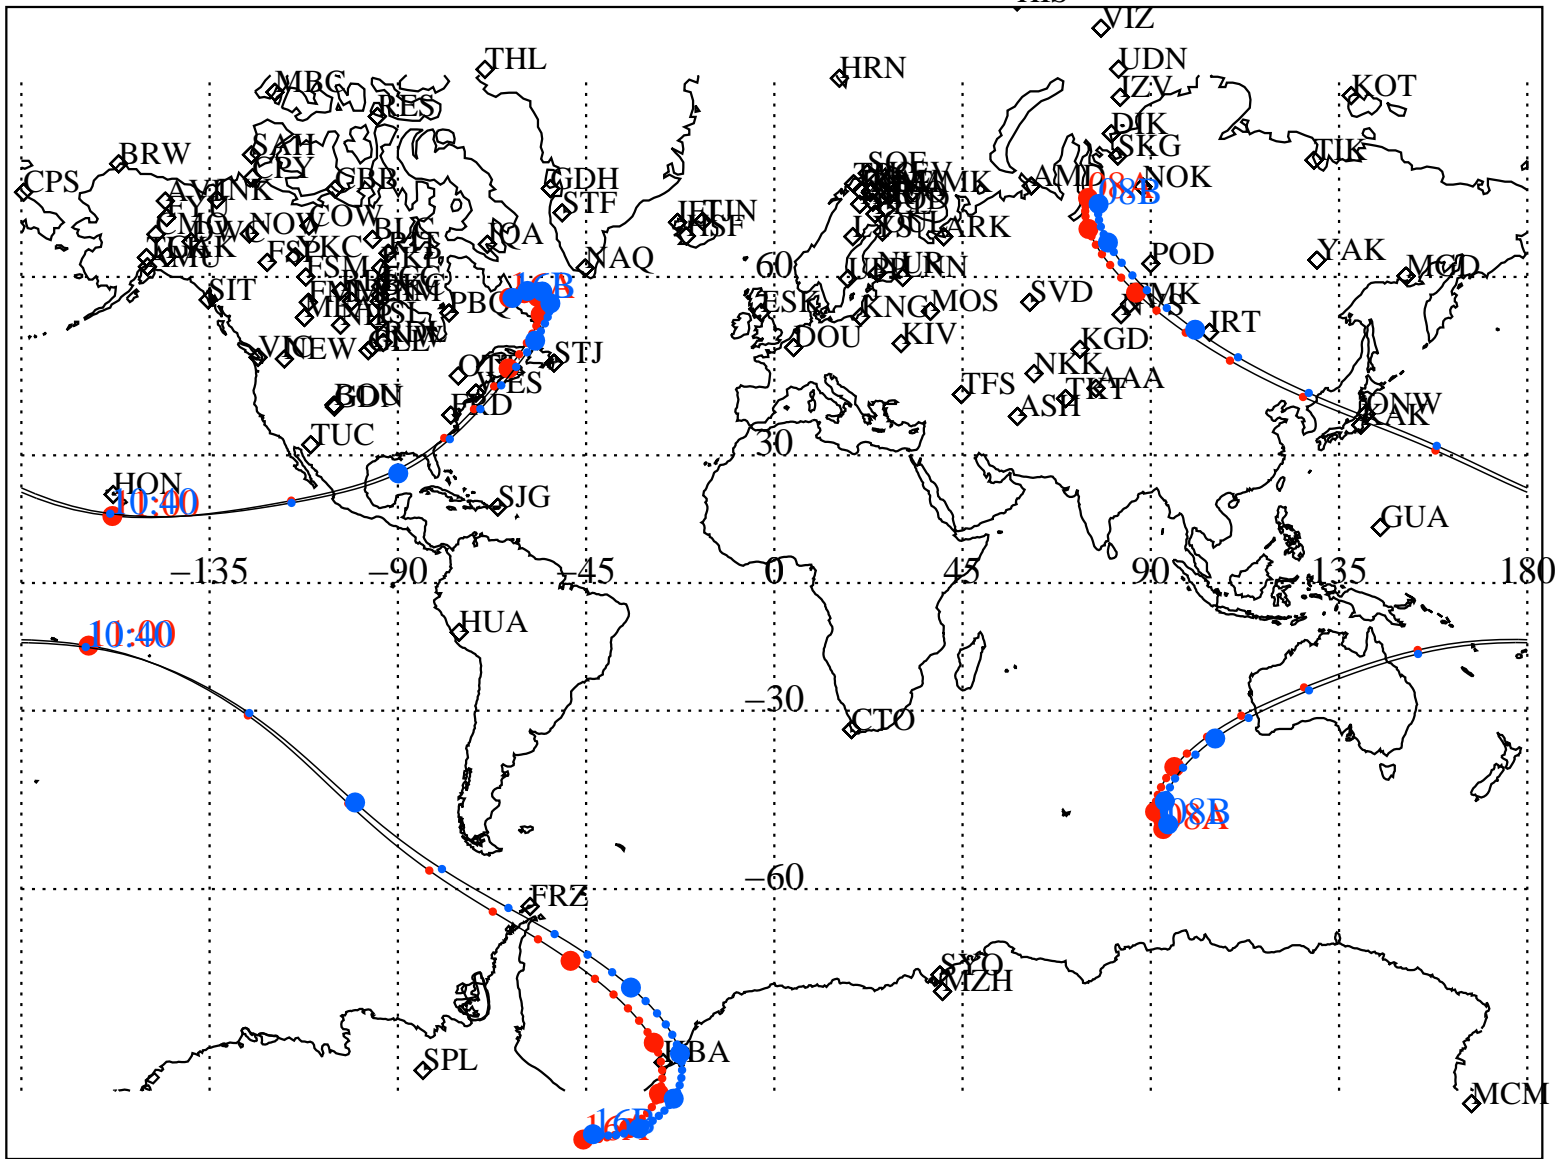

ALE  
VAN ALLEN PROBES 2014 060 (03/01) 08:00 to 2014 060 (03/01) 16:00

RBSPA-A, RBSPB-B,