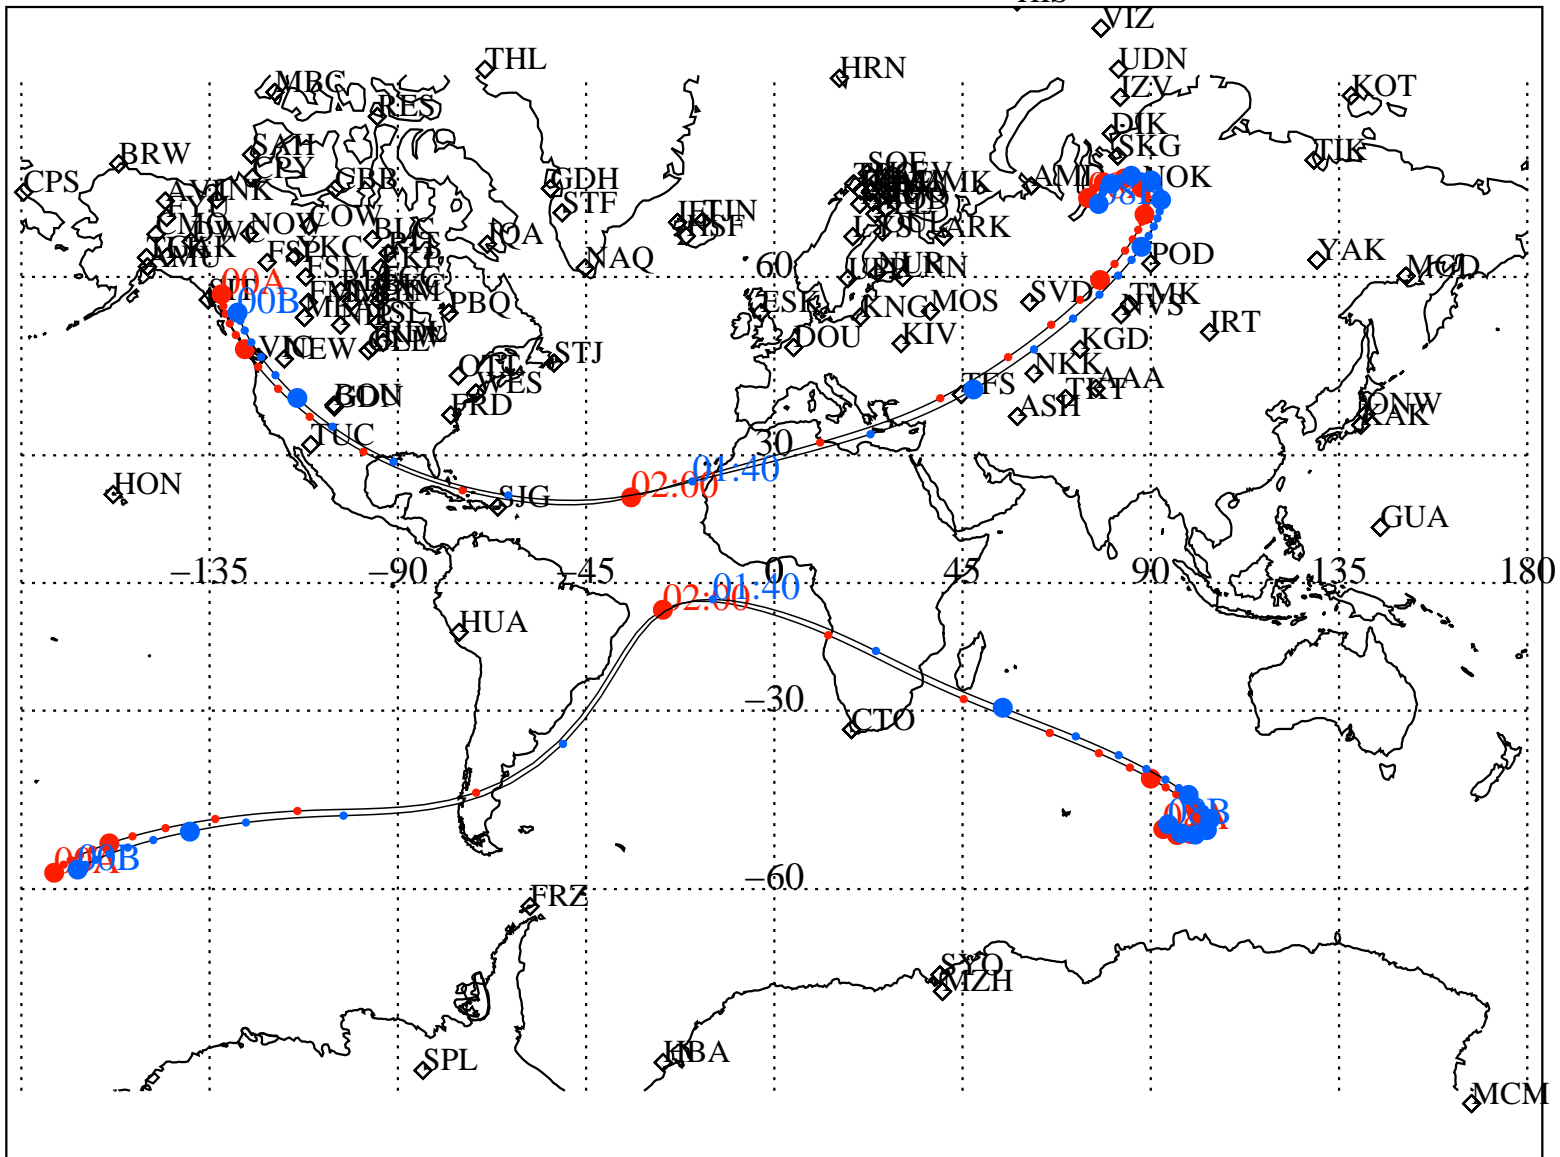

ALE  
 VAN ALLEN PROBES 2014 060 (03/01) 00:00 to 2014 060 (03/01) 08:00

RBSPA-A, RBSPB-B,