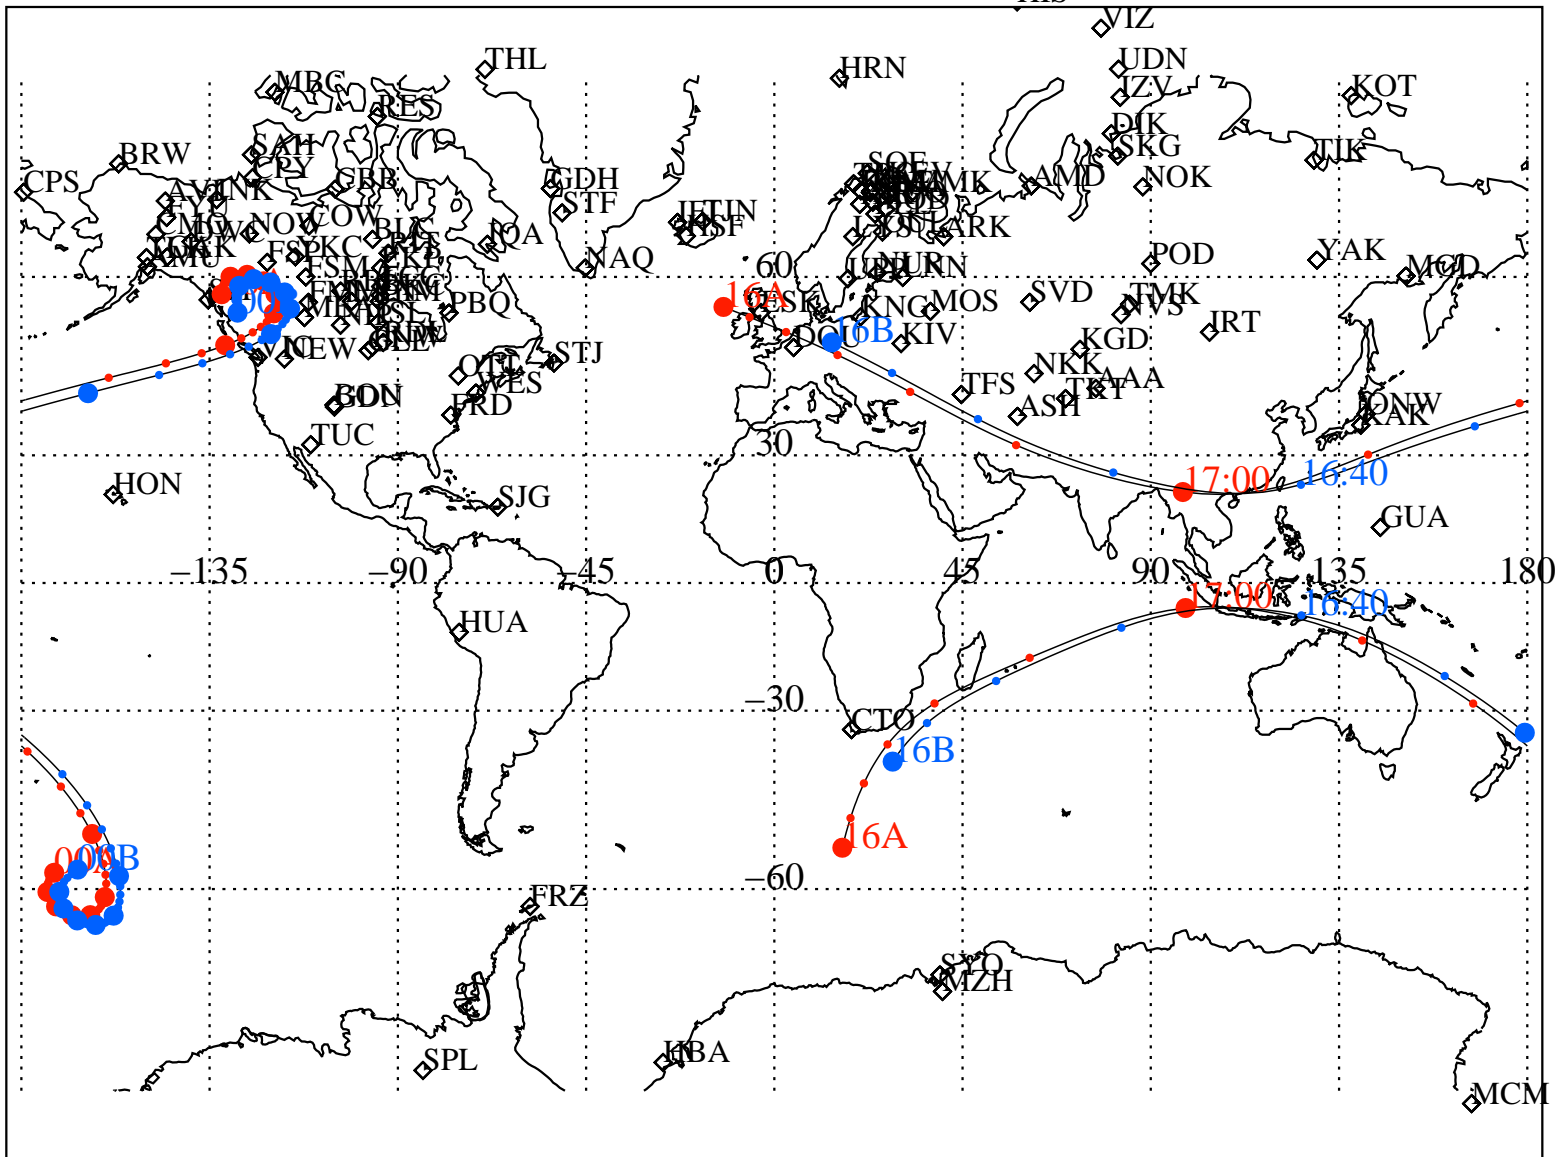

ALE
 VAN ALLEN PROBES 2014 059 (02/28) 16:00 to 2014 060 (03/01) 00:00

RBSPA-A, RBSPB-B,