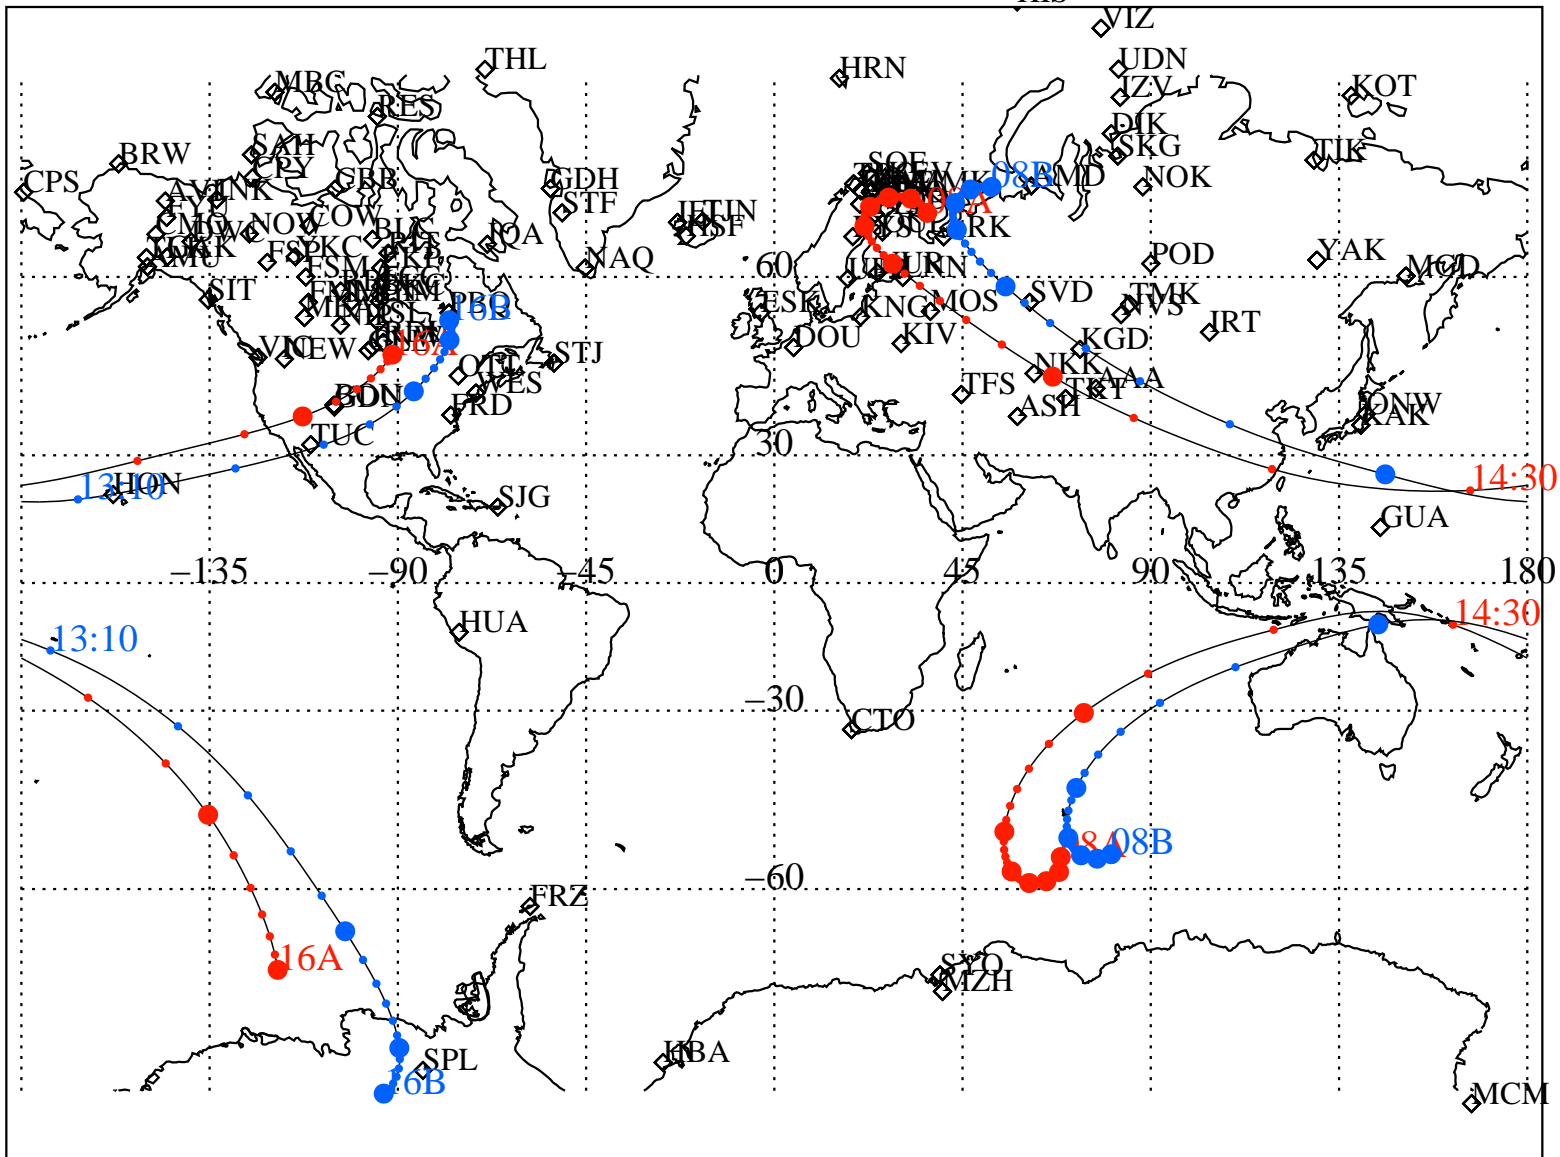

ALE
 VAN ALLEN PROBES 2014 052 (02/21) 08:00 to 2014 052 (02/21) 16:00

RBSPA-A, RBSPB-B,