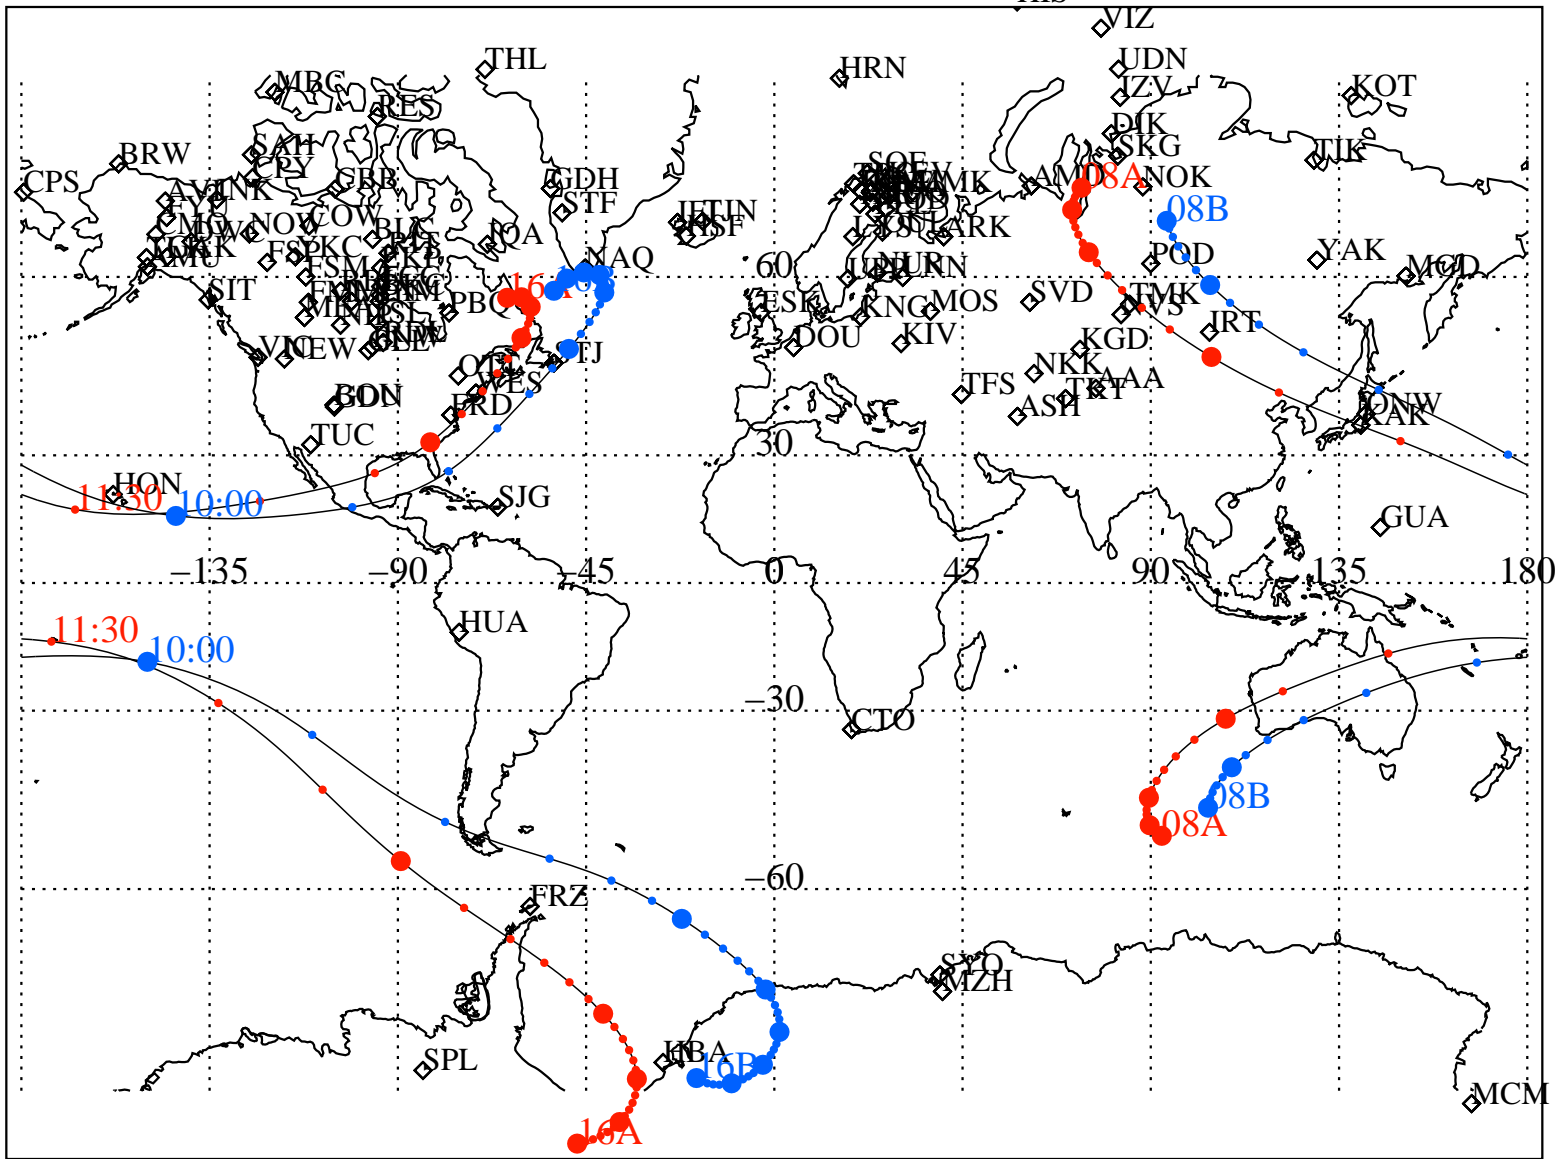

ALE
 VAN ALLEN PROBES 2014 051 (02/20) 08:00 to 2014 051 (02/20) 16:00

RBSPA-A, RBSPB-B,