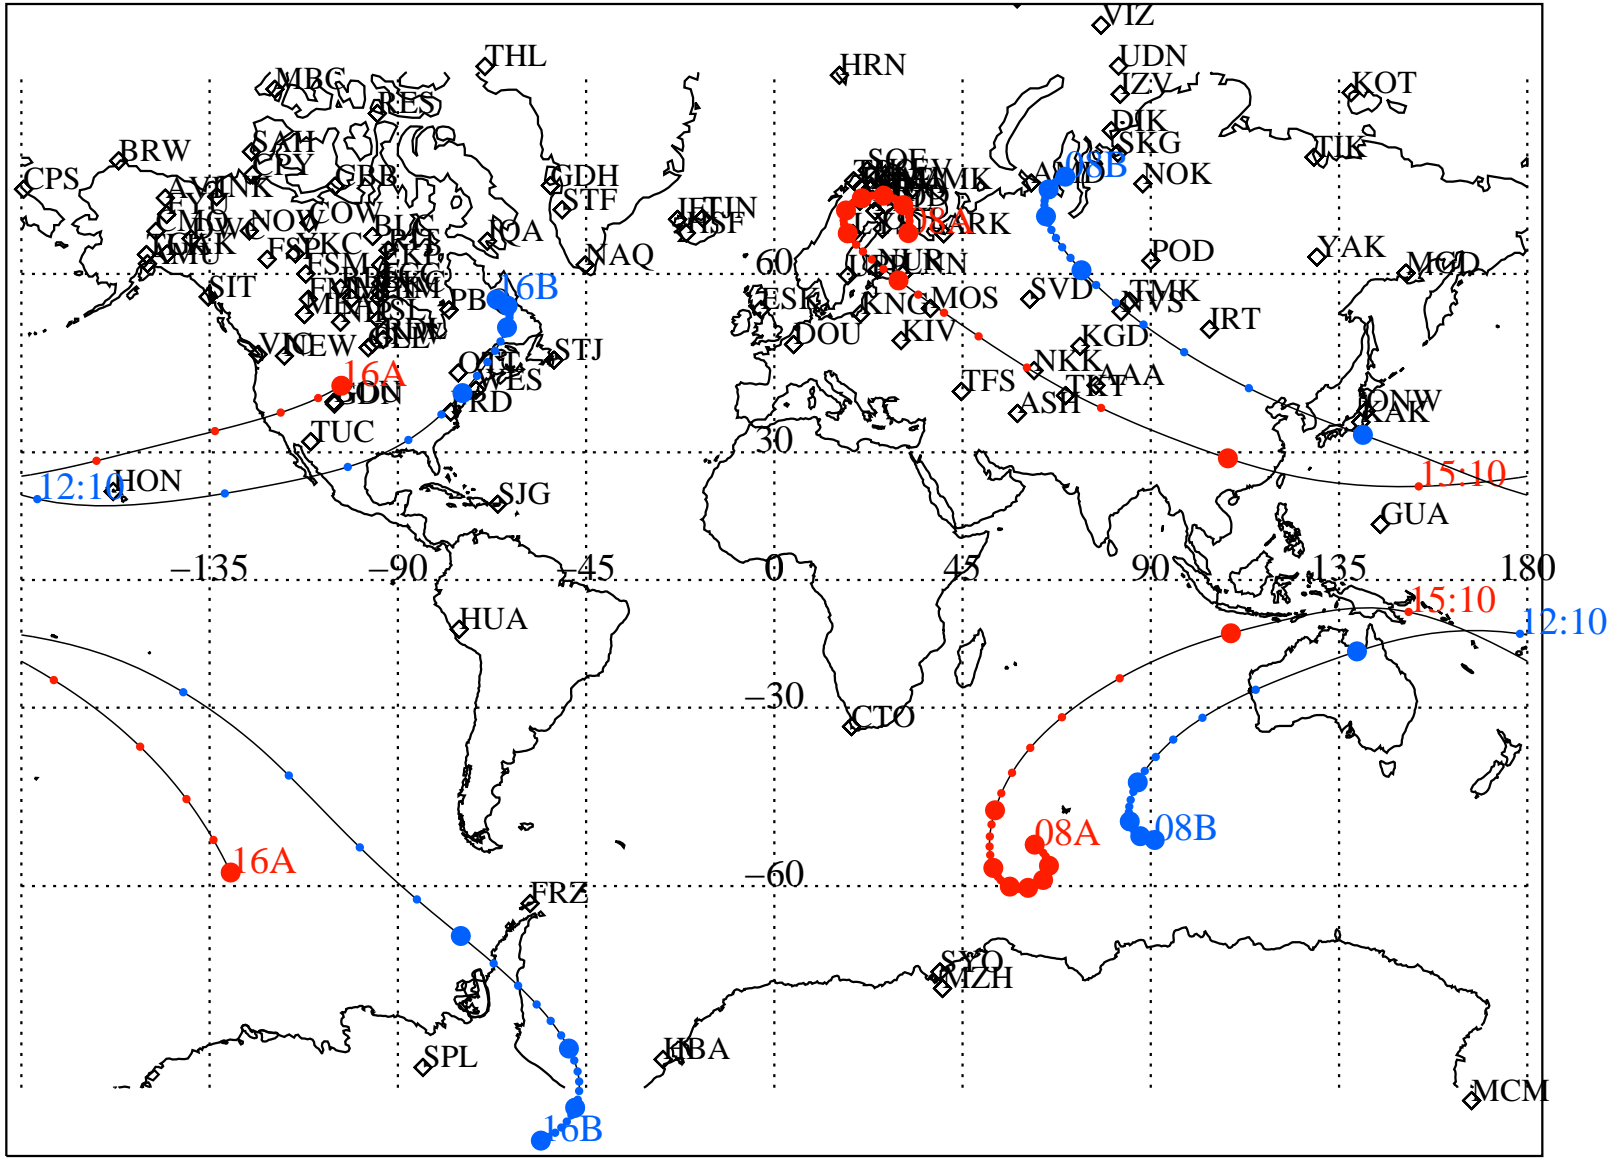

ALE
VAN ALLEN PROBES 2014 040 (02/09) 08:00 to 2014 040 (02/09) 16:00

RBSPA-A, RBSPB-B,