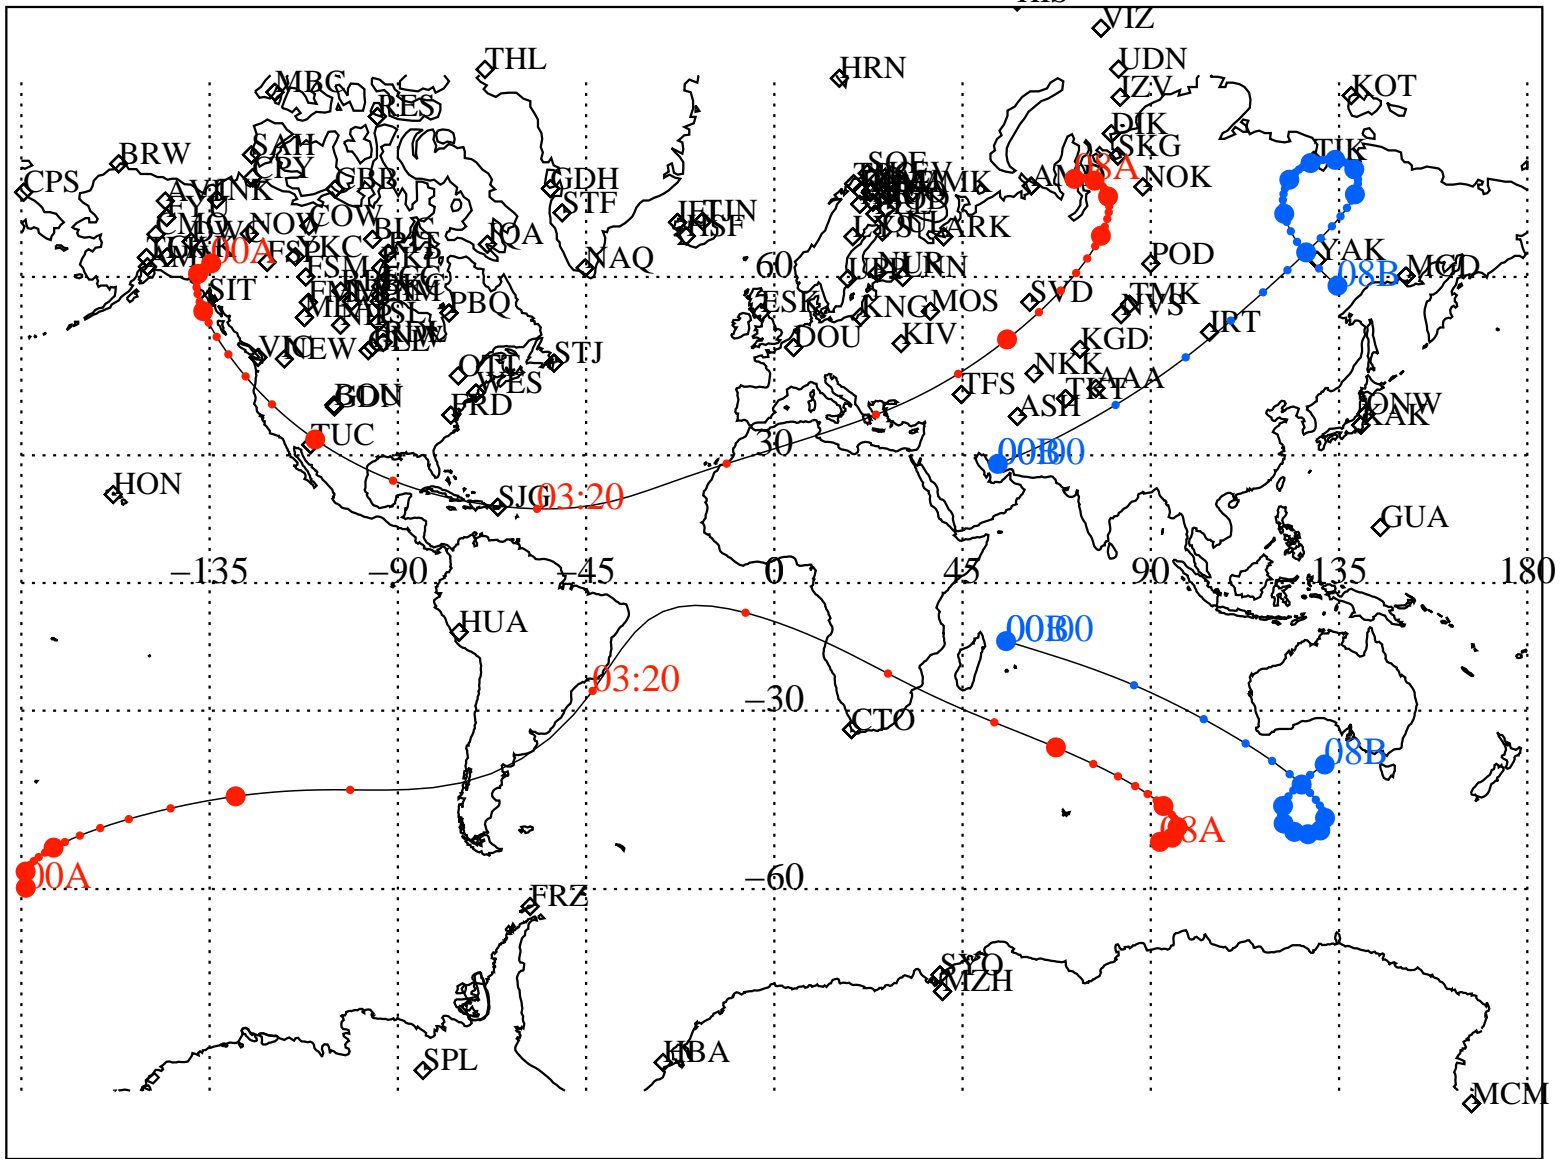

ALE
 VAN ALLEN PROBES 2014 036 (02/05) 00:00 to 2014 036 (02/05) 08:00

RBSPA-A, RBSPB-B,