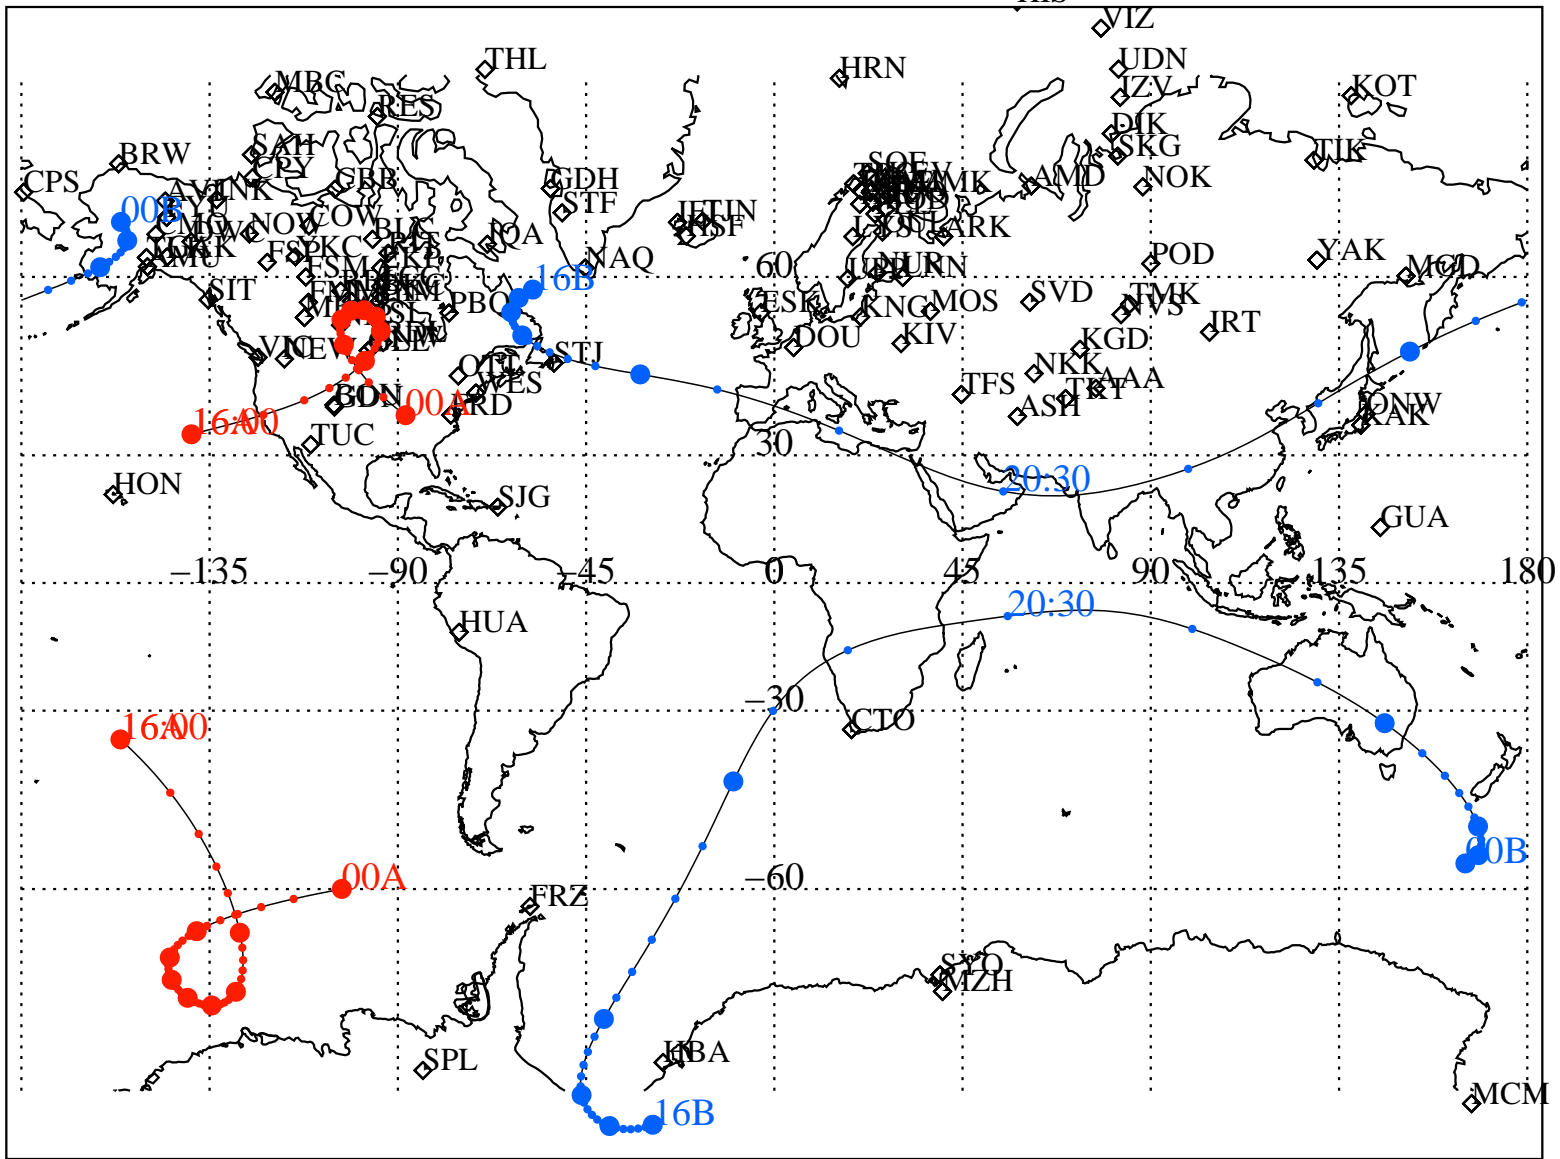

ALE
 VAN ALLEN PROBES 2014 031 (01/31) 16:00 to 2014 032 (02/01) 00:00

RBSPA-A, RBSPB-B,