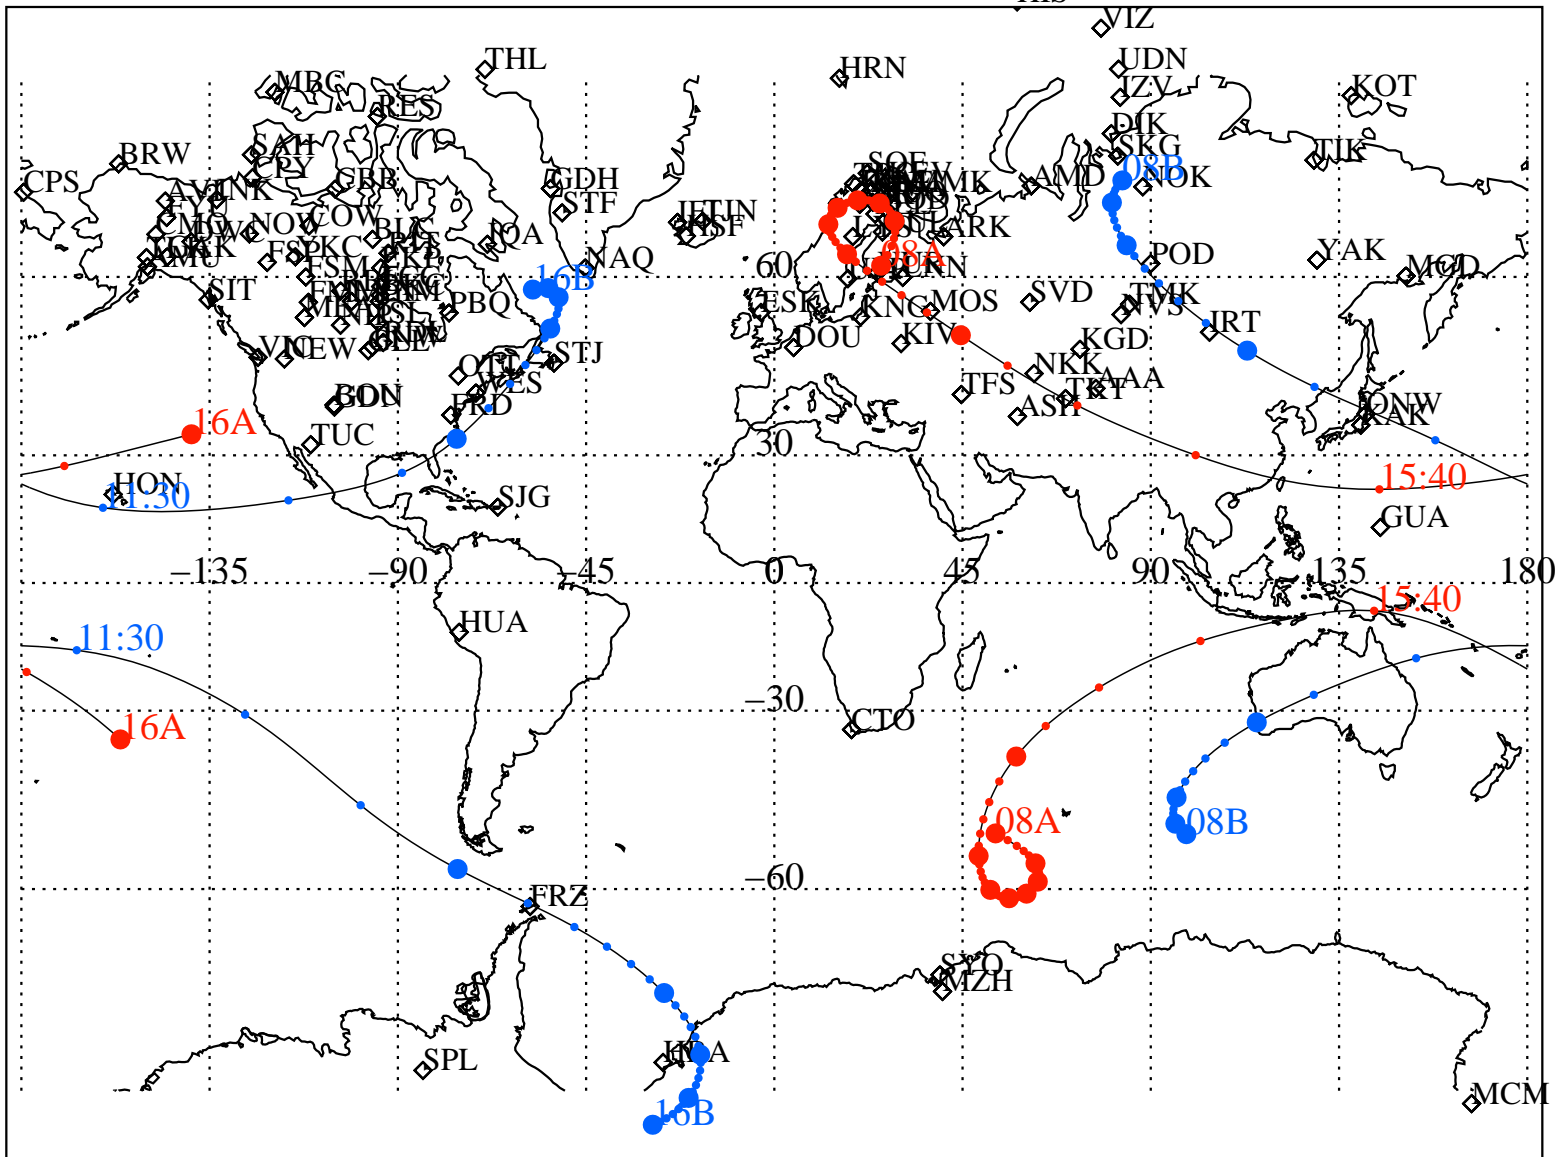

ALE
 VAN ALLEN PROBES 2014 031 (01/31) 08:00 to 2014 031 (01/31) 16:00

RBSPA-A, RBSPB-B,