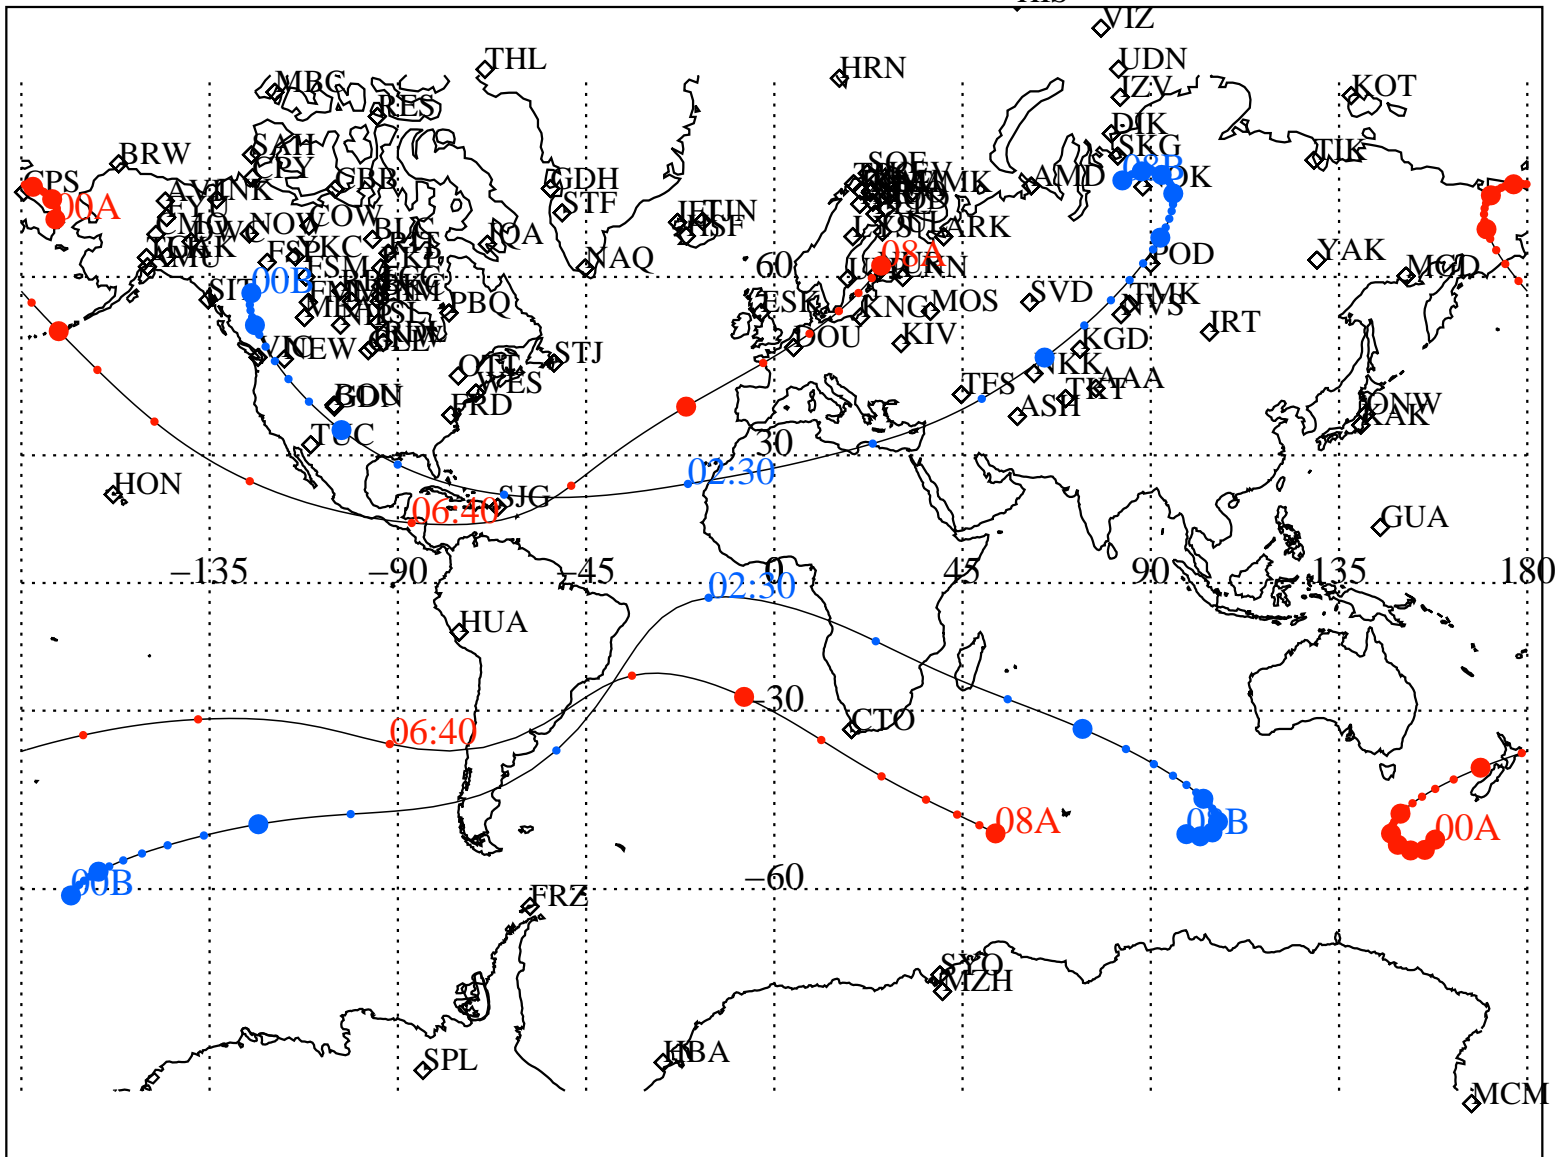

ALE  
 VAN ALLEN PROBES 2014 031 (01/31) 00:00 to 2014 031 (01/31) 08:00

RBSPA-A, RBSPB-B,