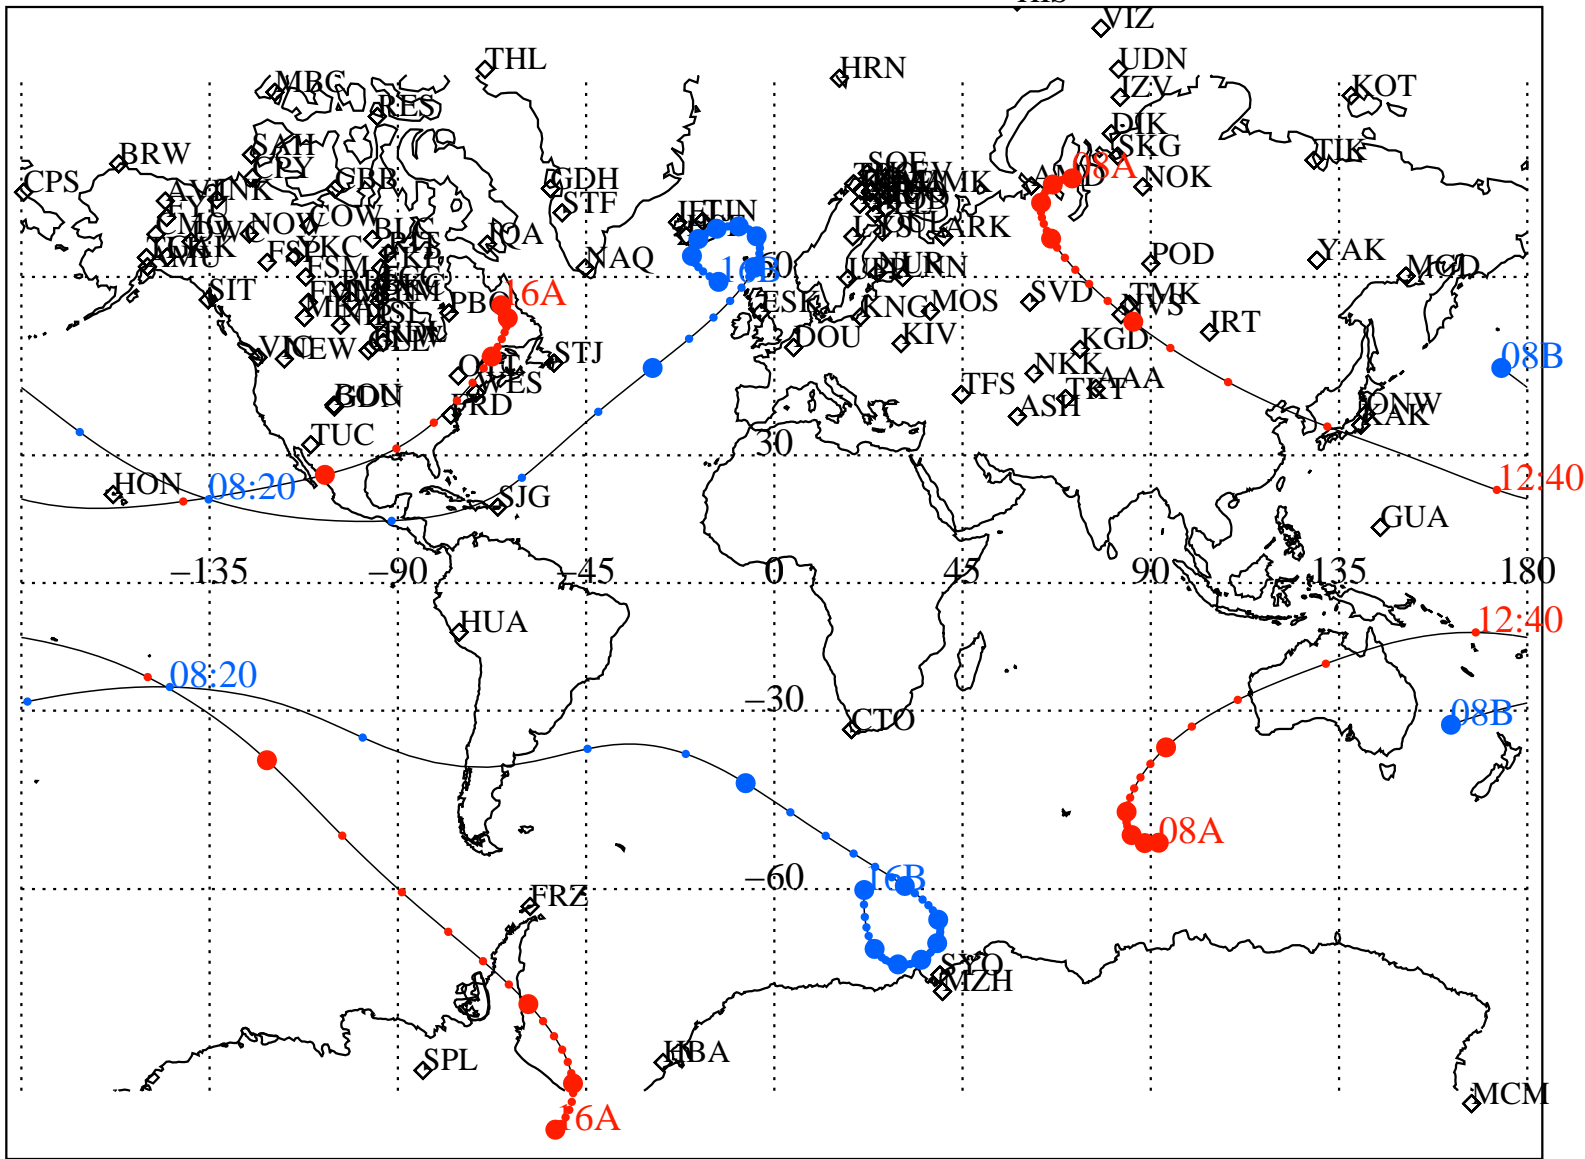

ALE
 VAN ALLEN PROBES 2014 030 (01/30) 08:00 to 2014 030 (01/30) 16:00

RBSPA-A, RBSPB-B,