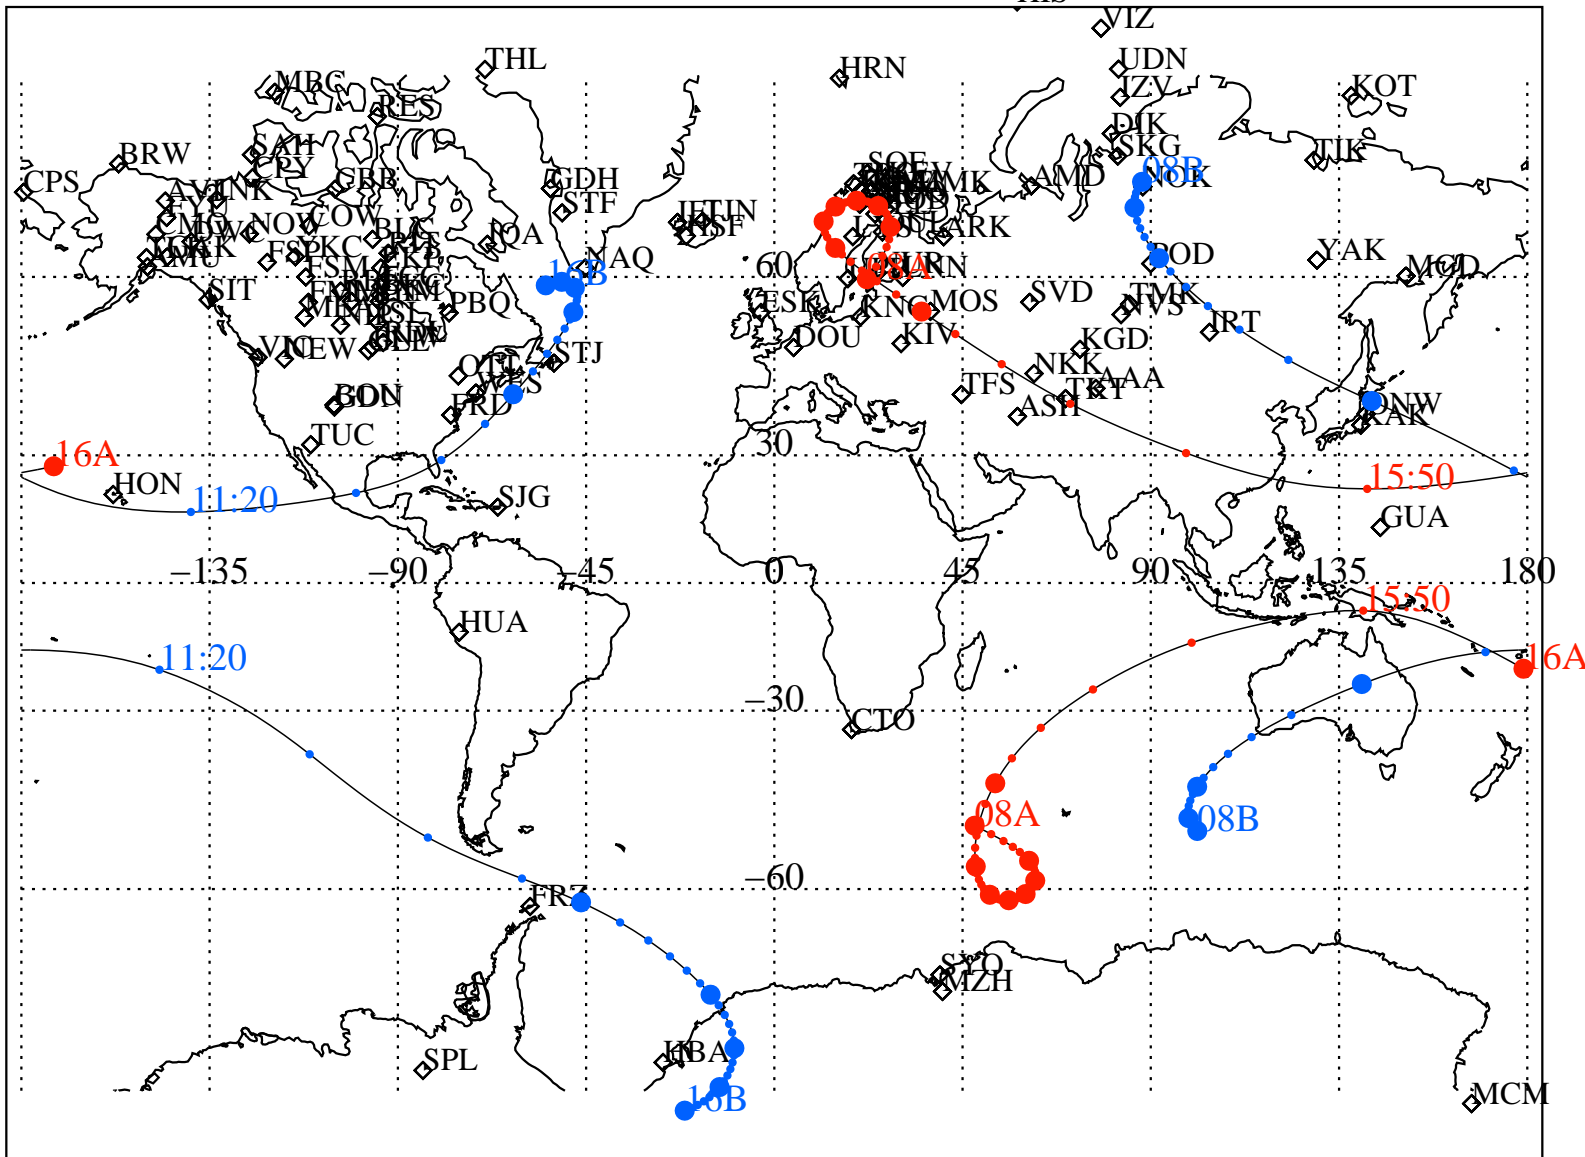

ALE
 VAN ALLEN PROBES 2014 028 (01/28) 08:00 to 2014 028 (01/28) 16:00

RBSPA-A, RBSPB-B,