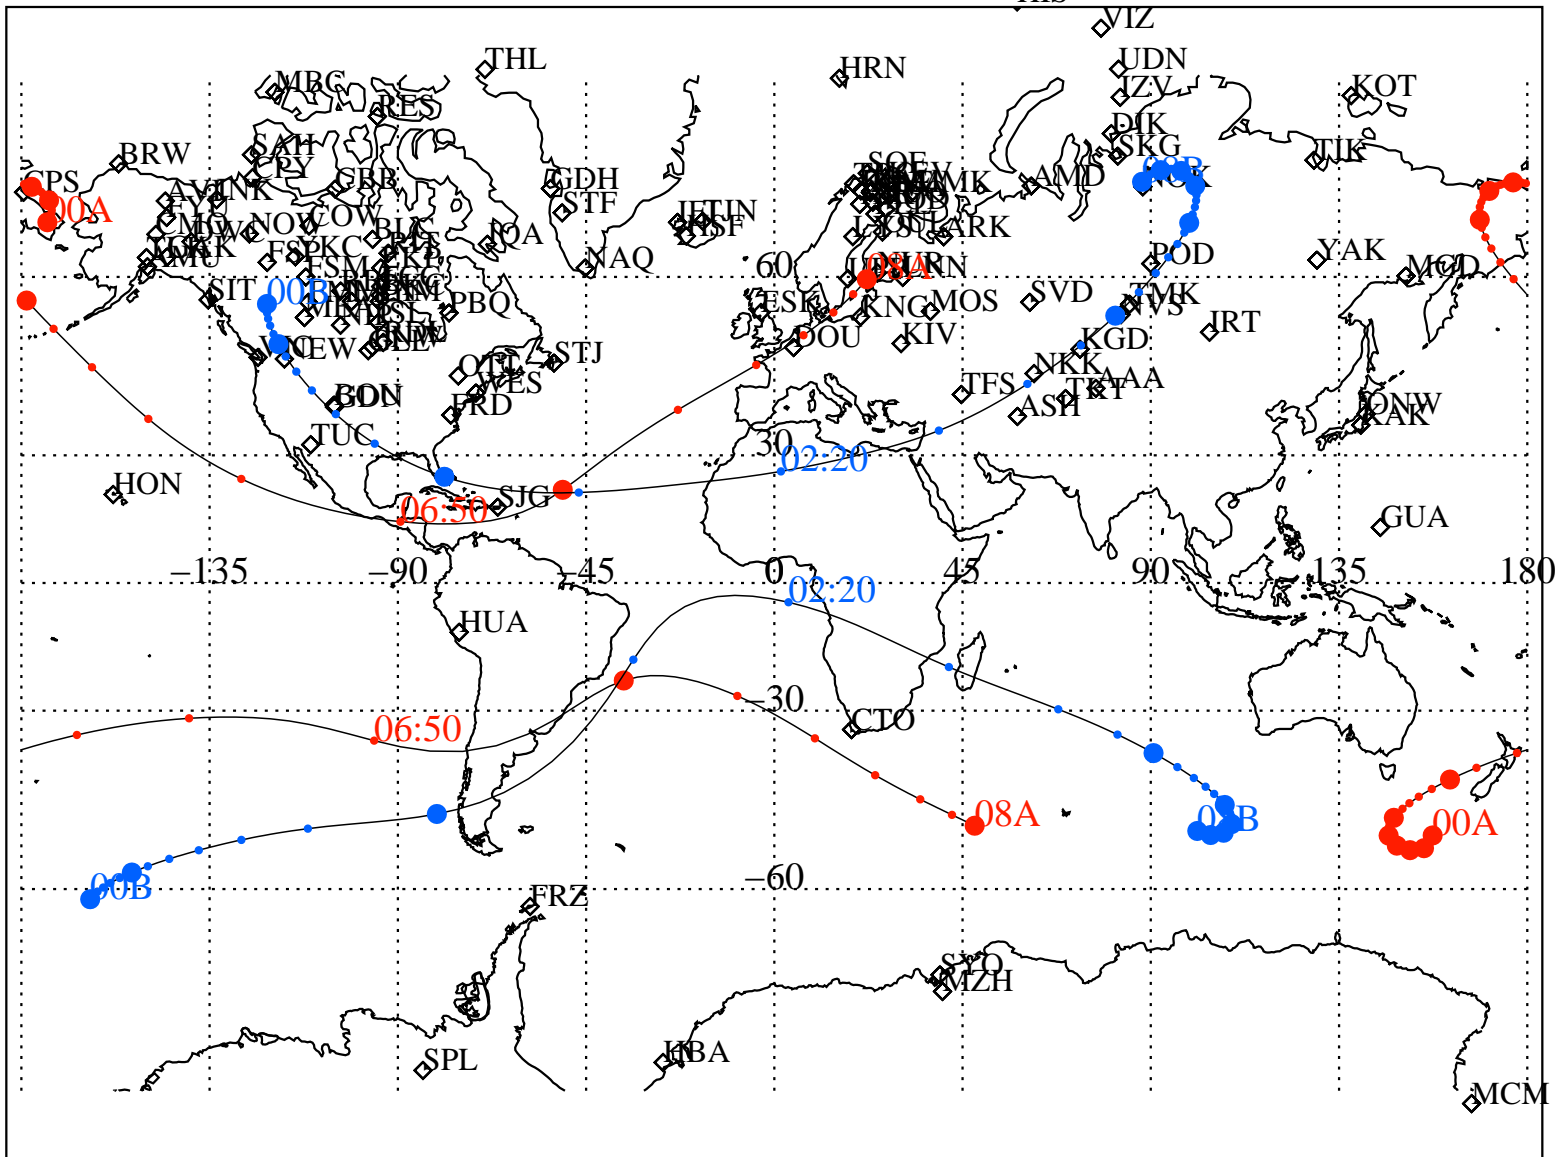

ALE
 VAN ALLEN PROBES 2014 028 (01/28) 00:00 to 2014 028 (01/28) 08:00

RBSPA-A, RBSPB-B,