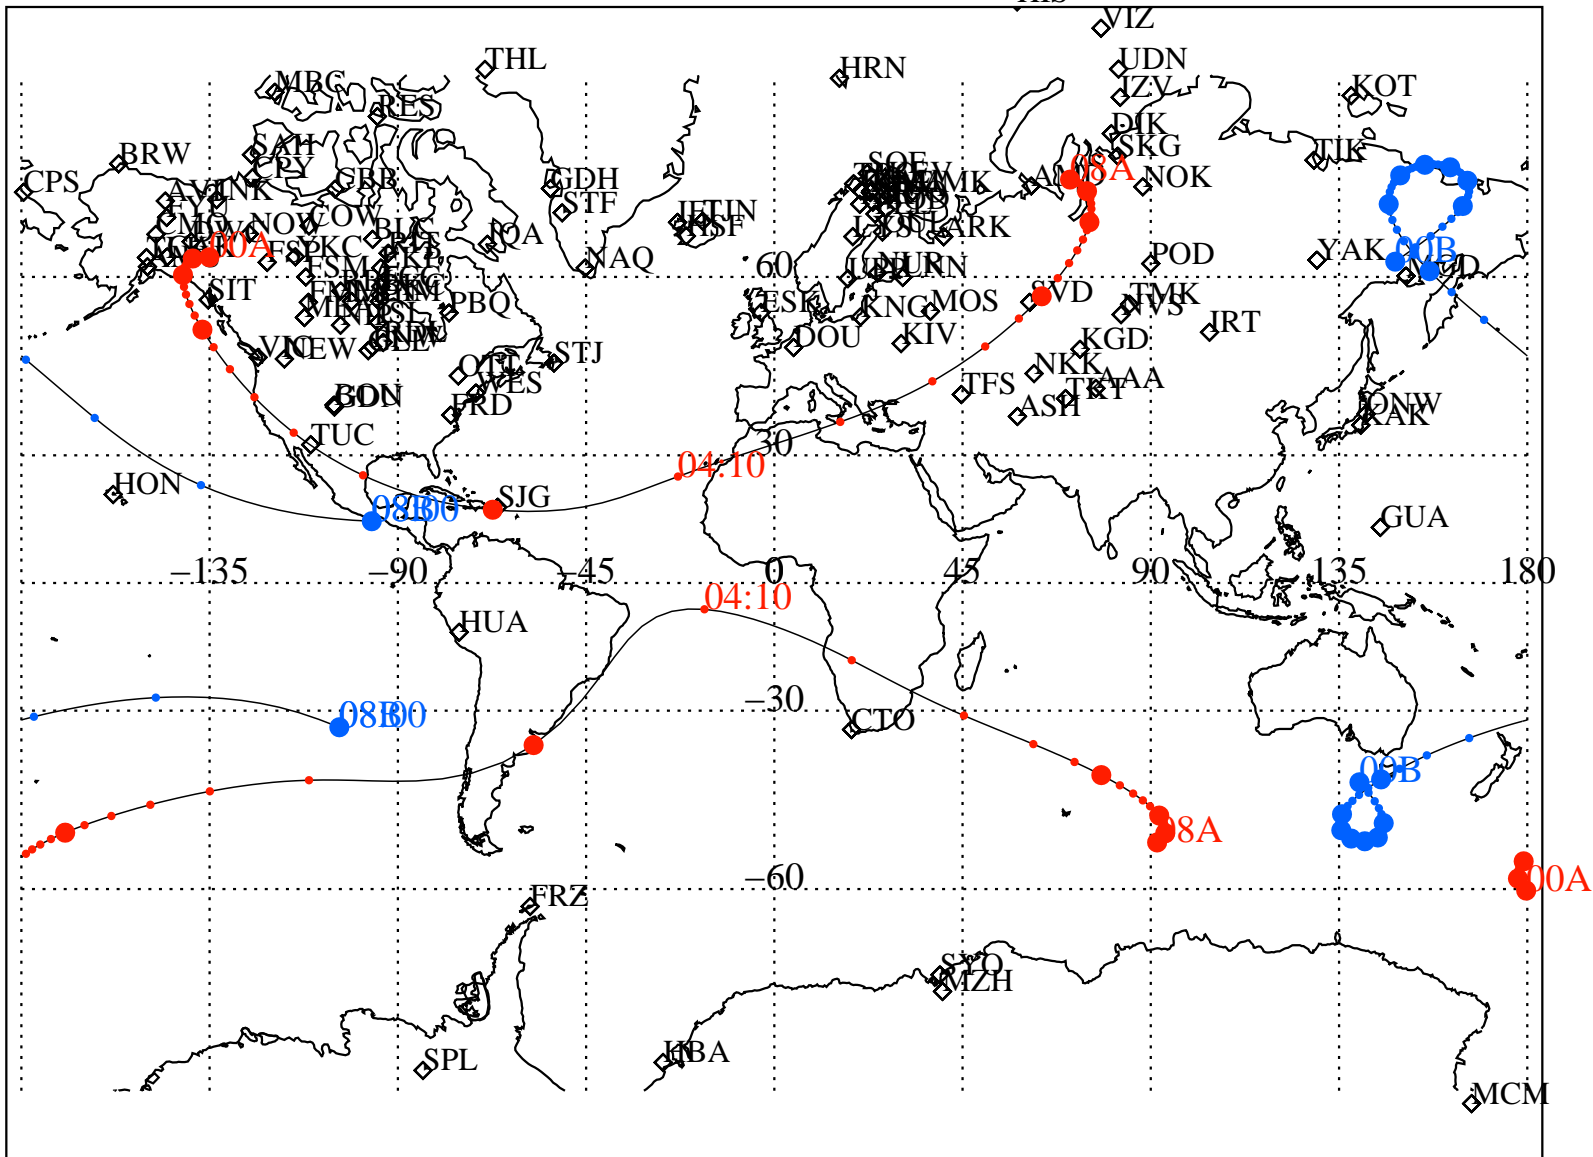

ALE
 VAN ALLEN PROBES 2014 024 (01/24) 00:00 to 2014 024 (01/24) 08:00

RBSPA-A, RBSPB-B,