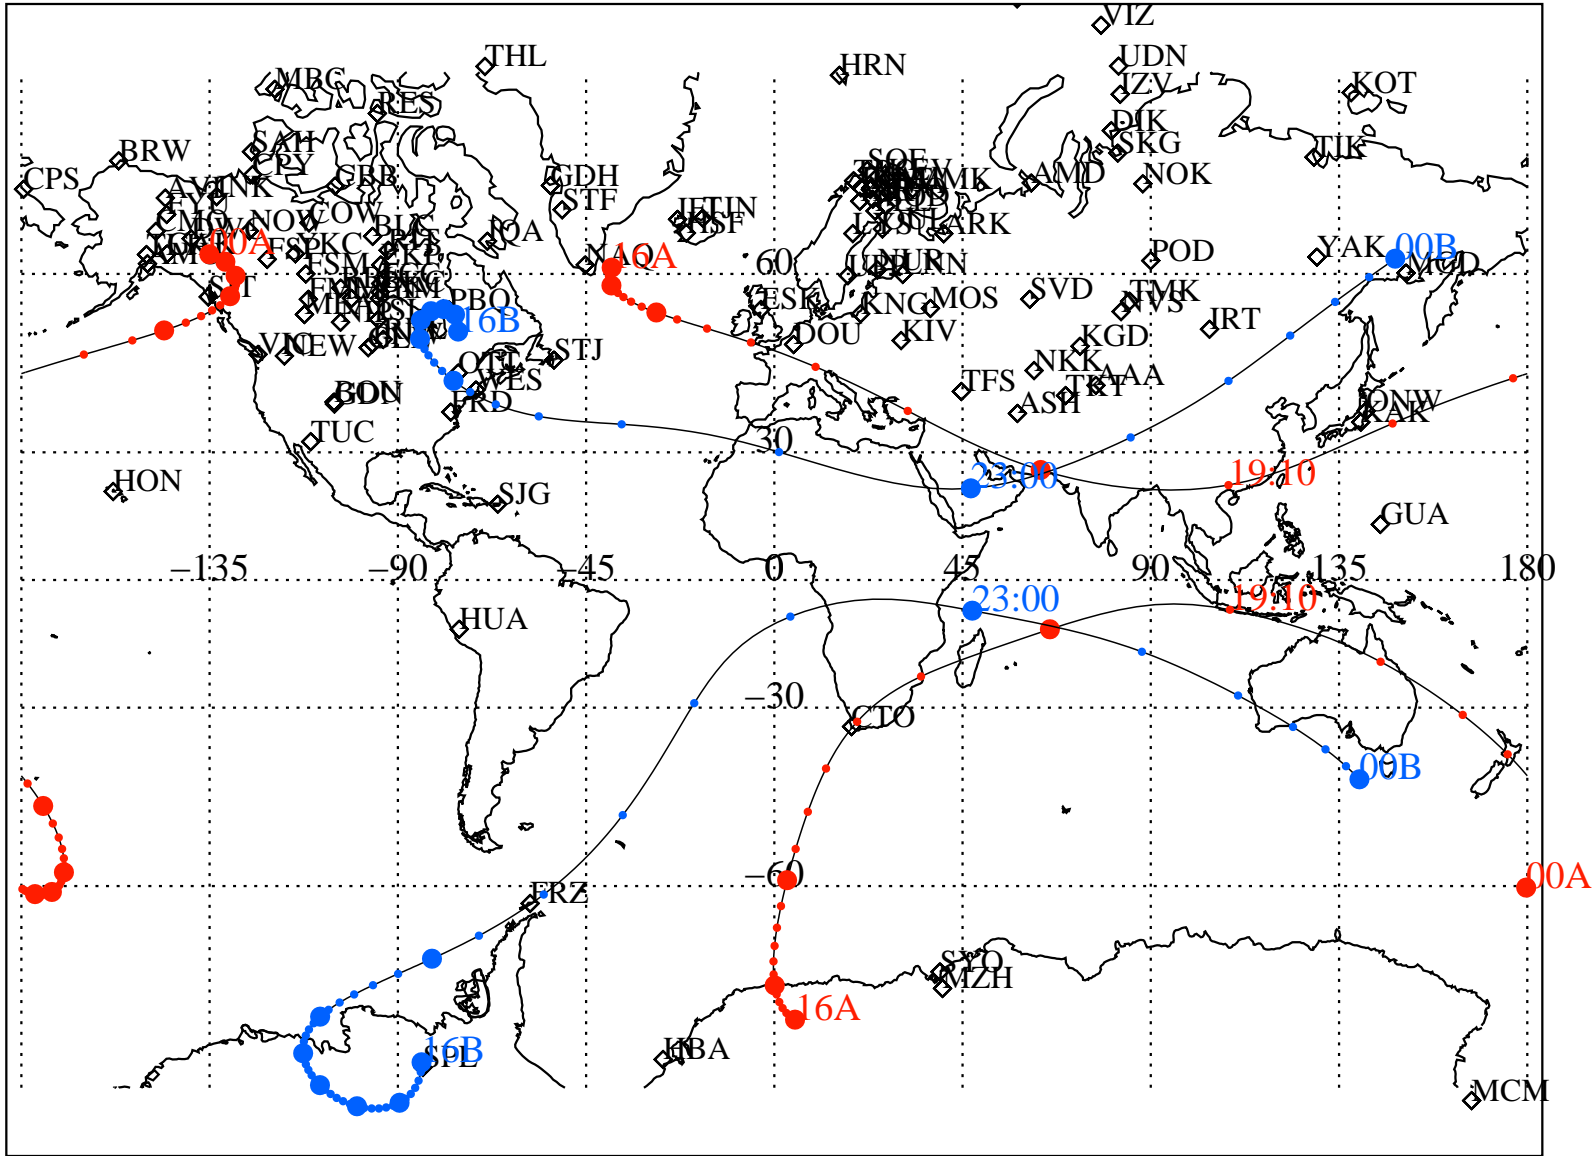

ALE  
 VAN ALLEN PROBES 2014 023 (01/23) 16:00 to 2014 024 (01/24) 00:00

RBSPA-A, RBSPB-B,