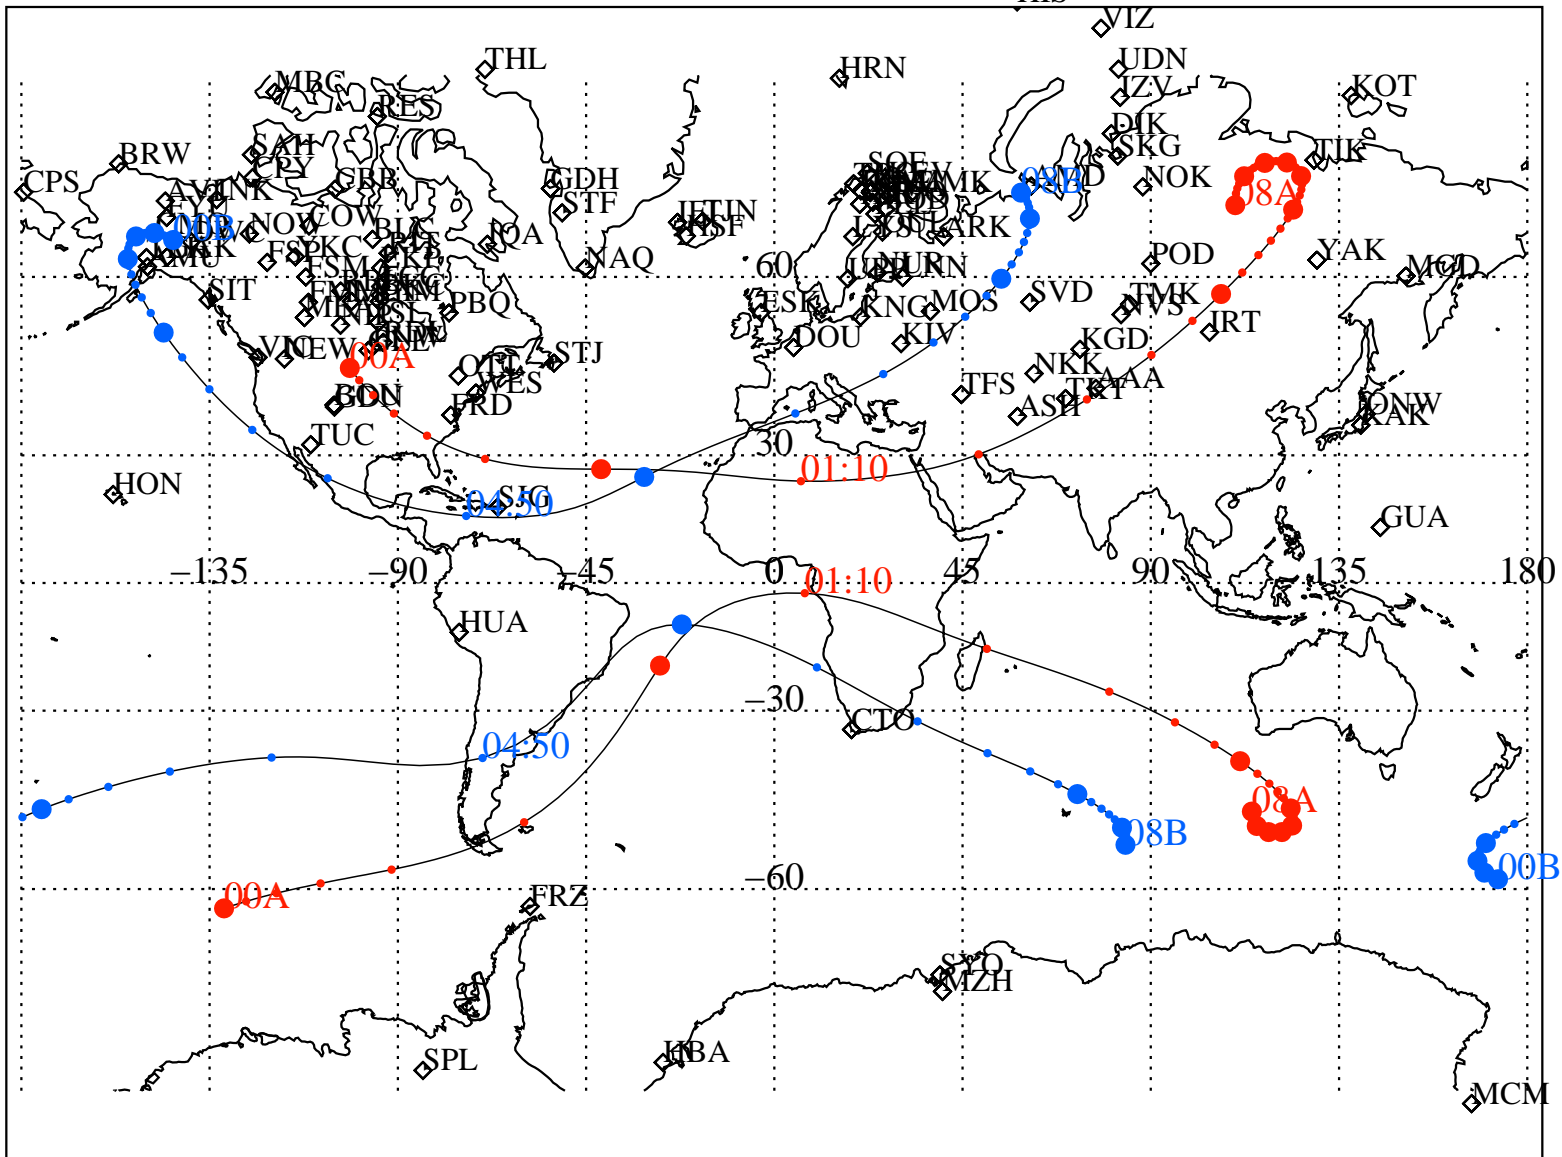

ALE
 VAN ALLEN PROBES 2014 023 (01/23) 00:00 to 2014 023 (01/23) 08:00

RBSPA-A, RBSPB-B,