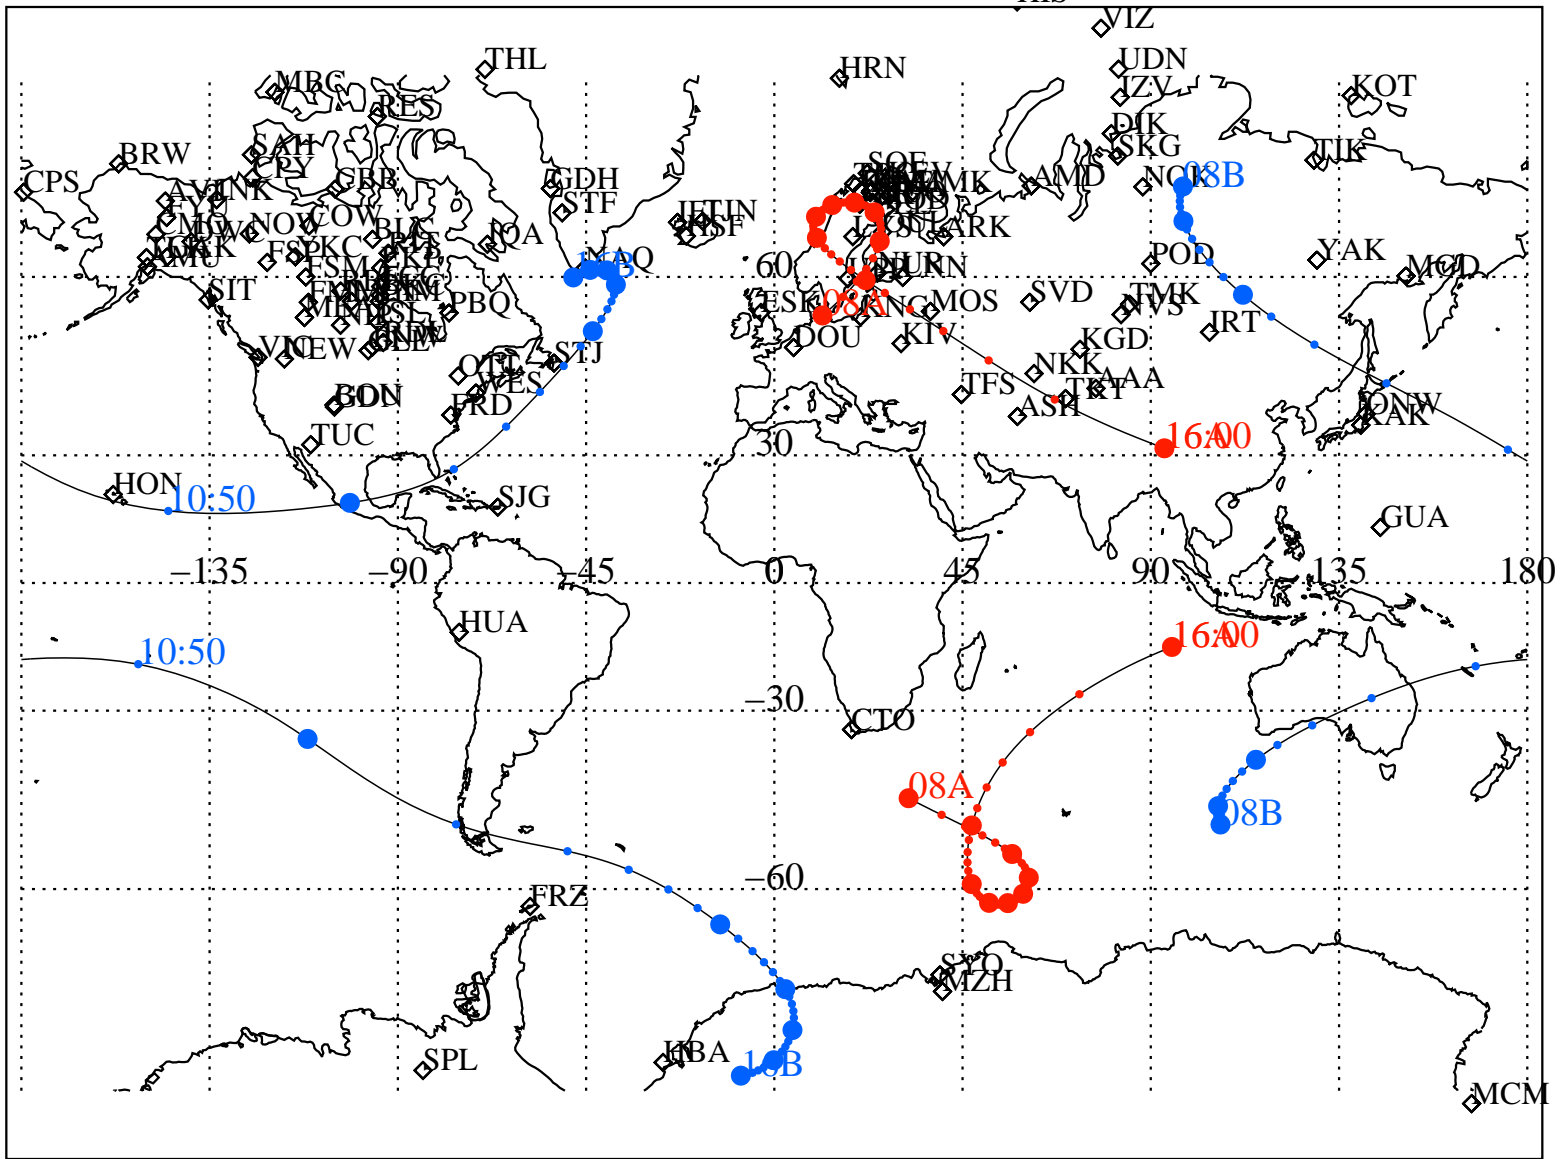

ALE  
**VAN ALLEN PROBES 2014 022 (01/22) 08:00 to 2014 022 (01/22) 16:00**

RBSPA-A, RBSPB-B,