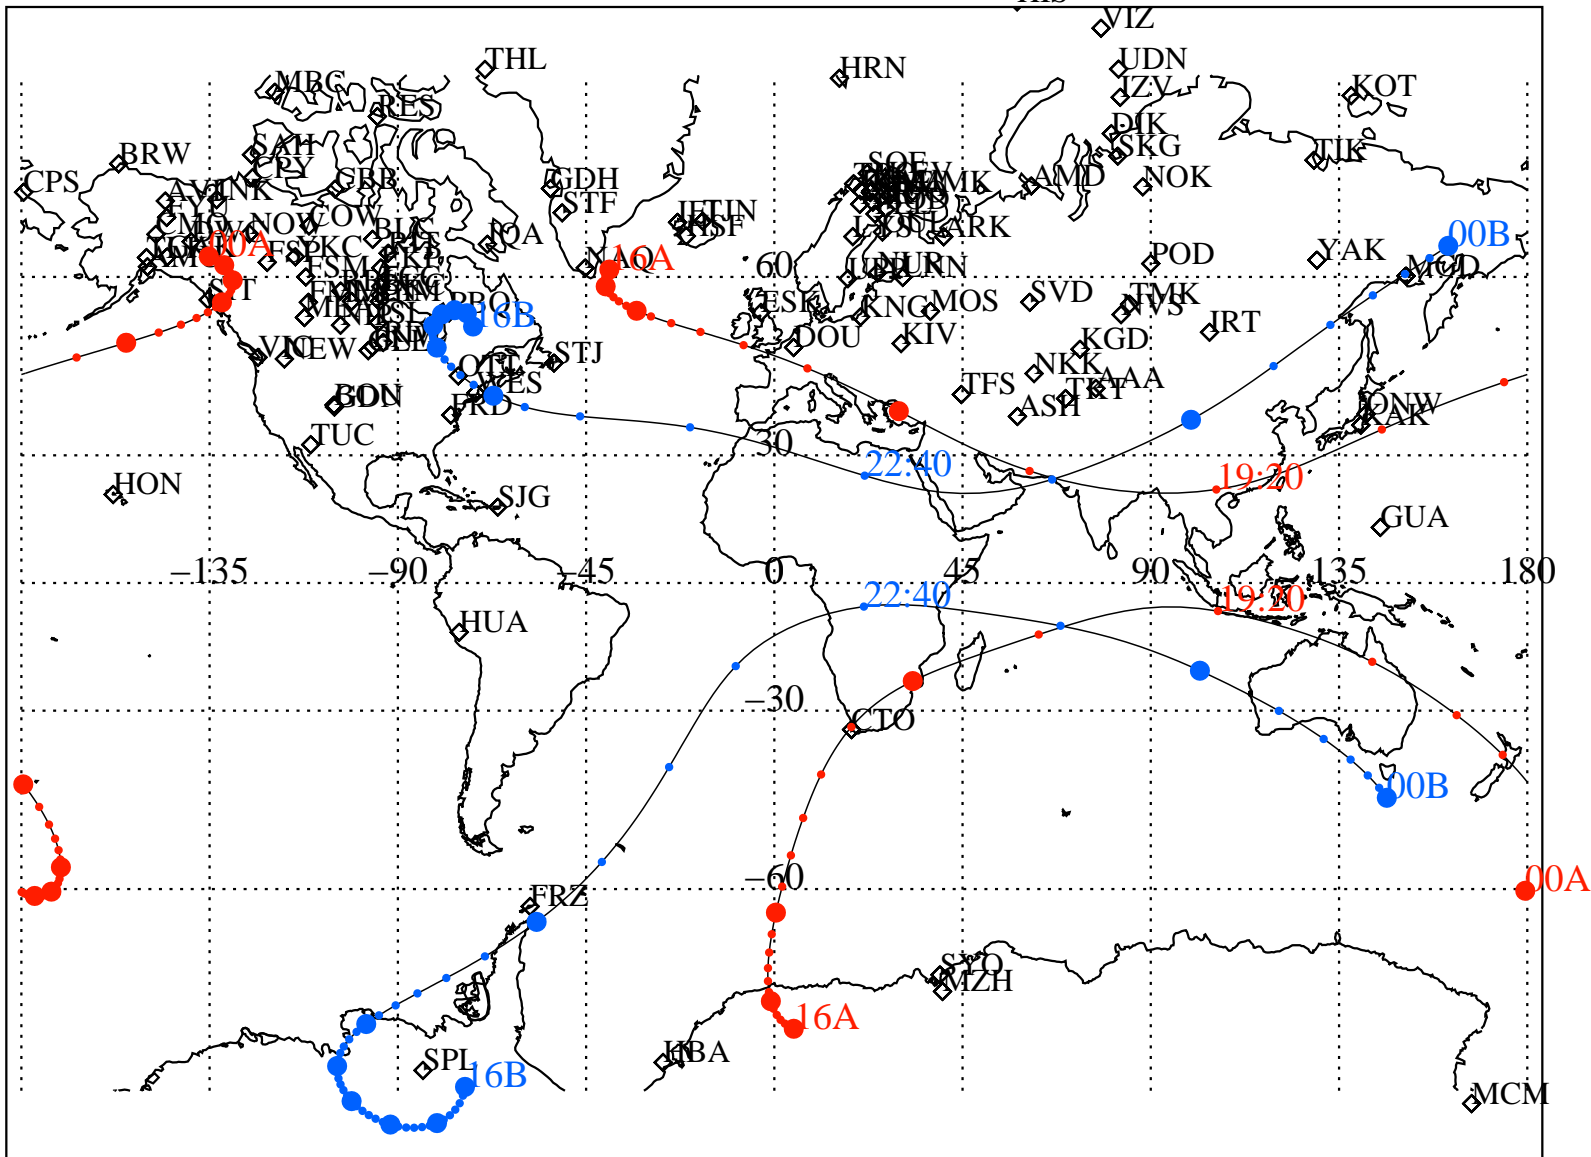

ALE  
 VAN ALLEN PROBES 2014 020 (01/20) 16:00 to 2014 021 (01/21) 00:00

RBSPA-A, RBSPB-B,