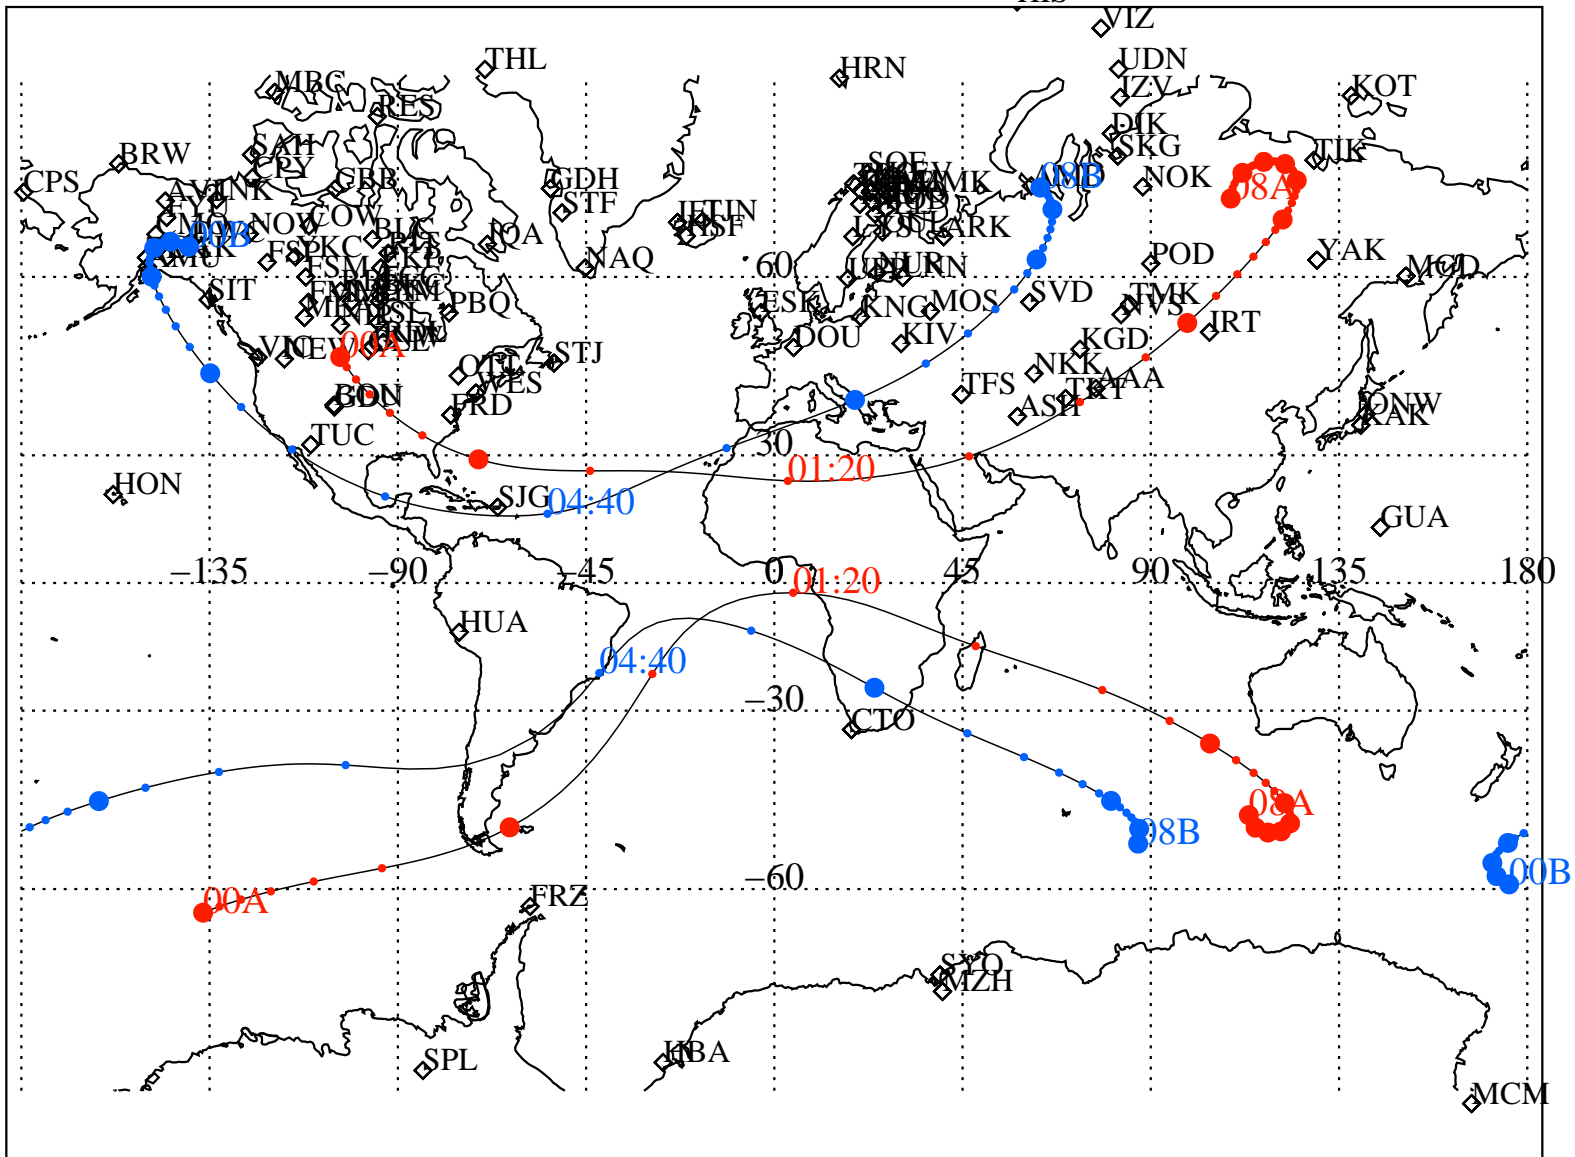

ALE
 VAN ALLEN PROBES 2014 020 (01/20) 00:00 to 2014 020 (01/20) 08:00

RBSPA-A, RBSPA-B,