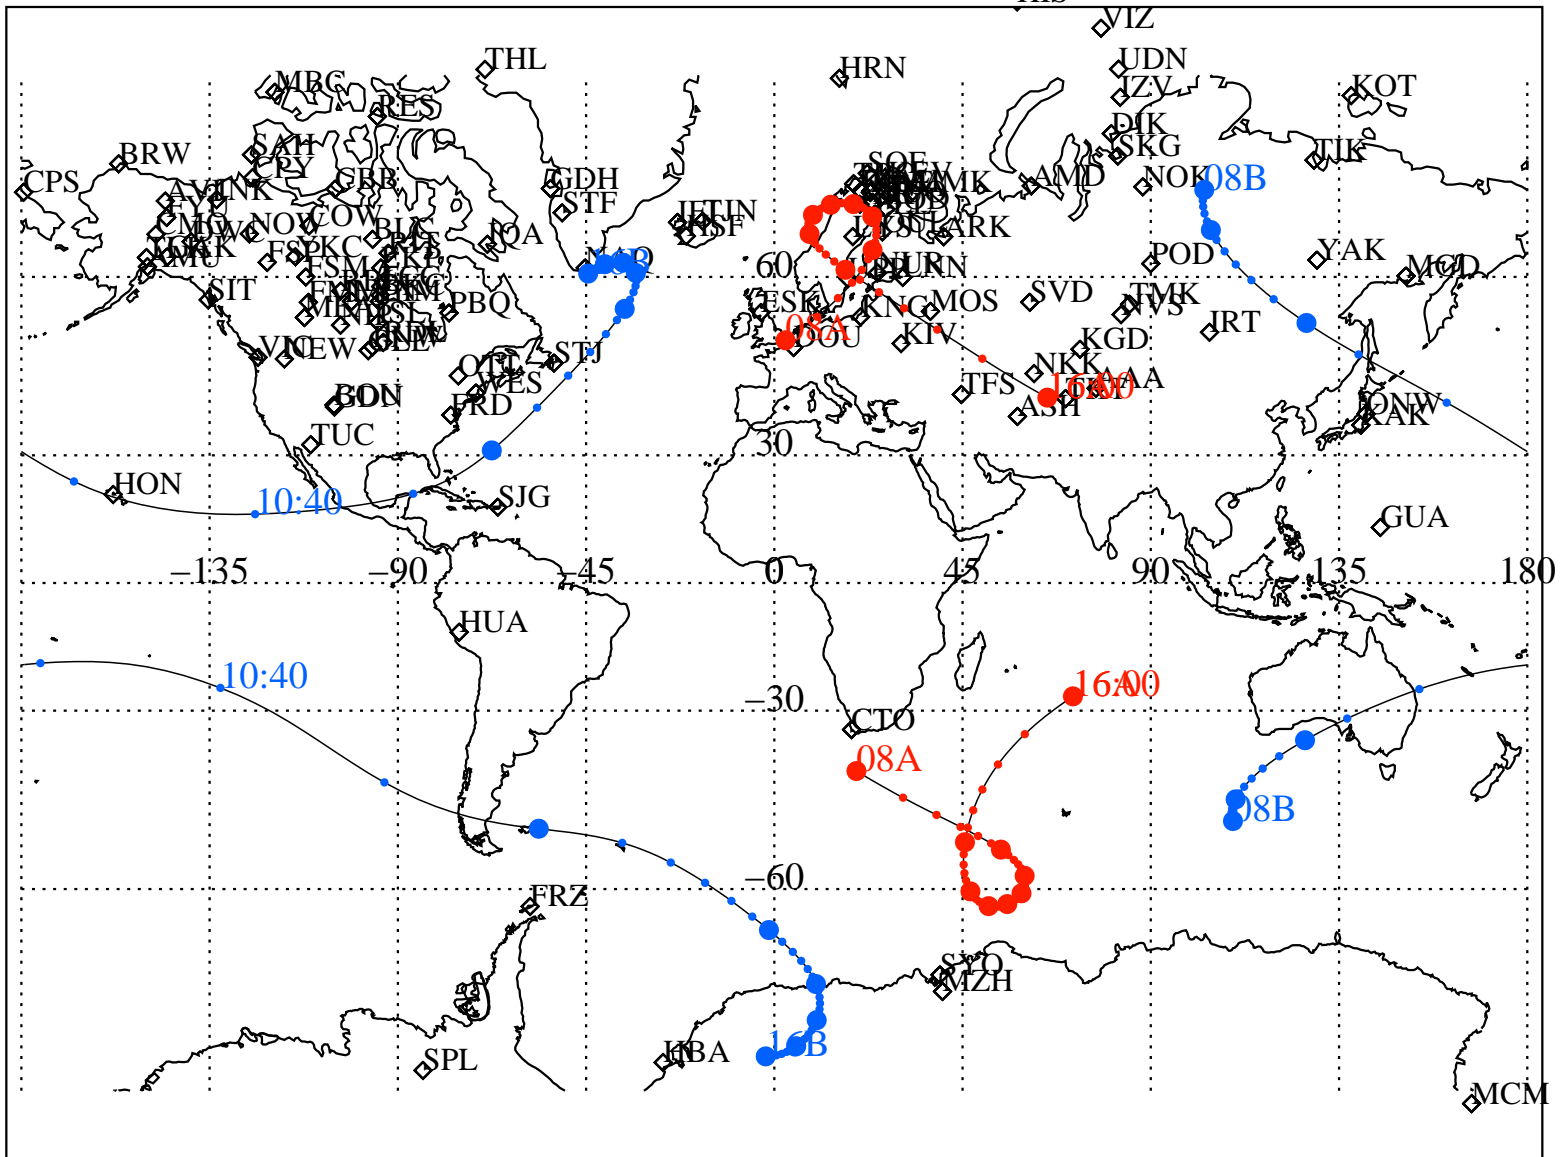

ALE
 VAN ALLEN PROBES 2014 019 (01/19) 08:00 to 2014 019 (01/19) 16:00

RBSPA-A, RBSPB-B,