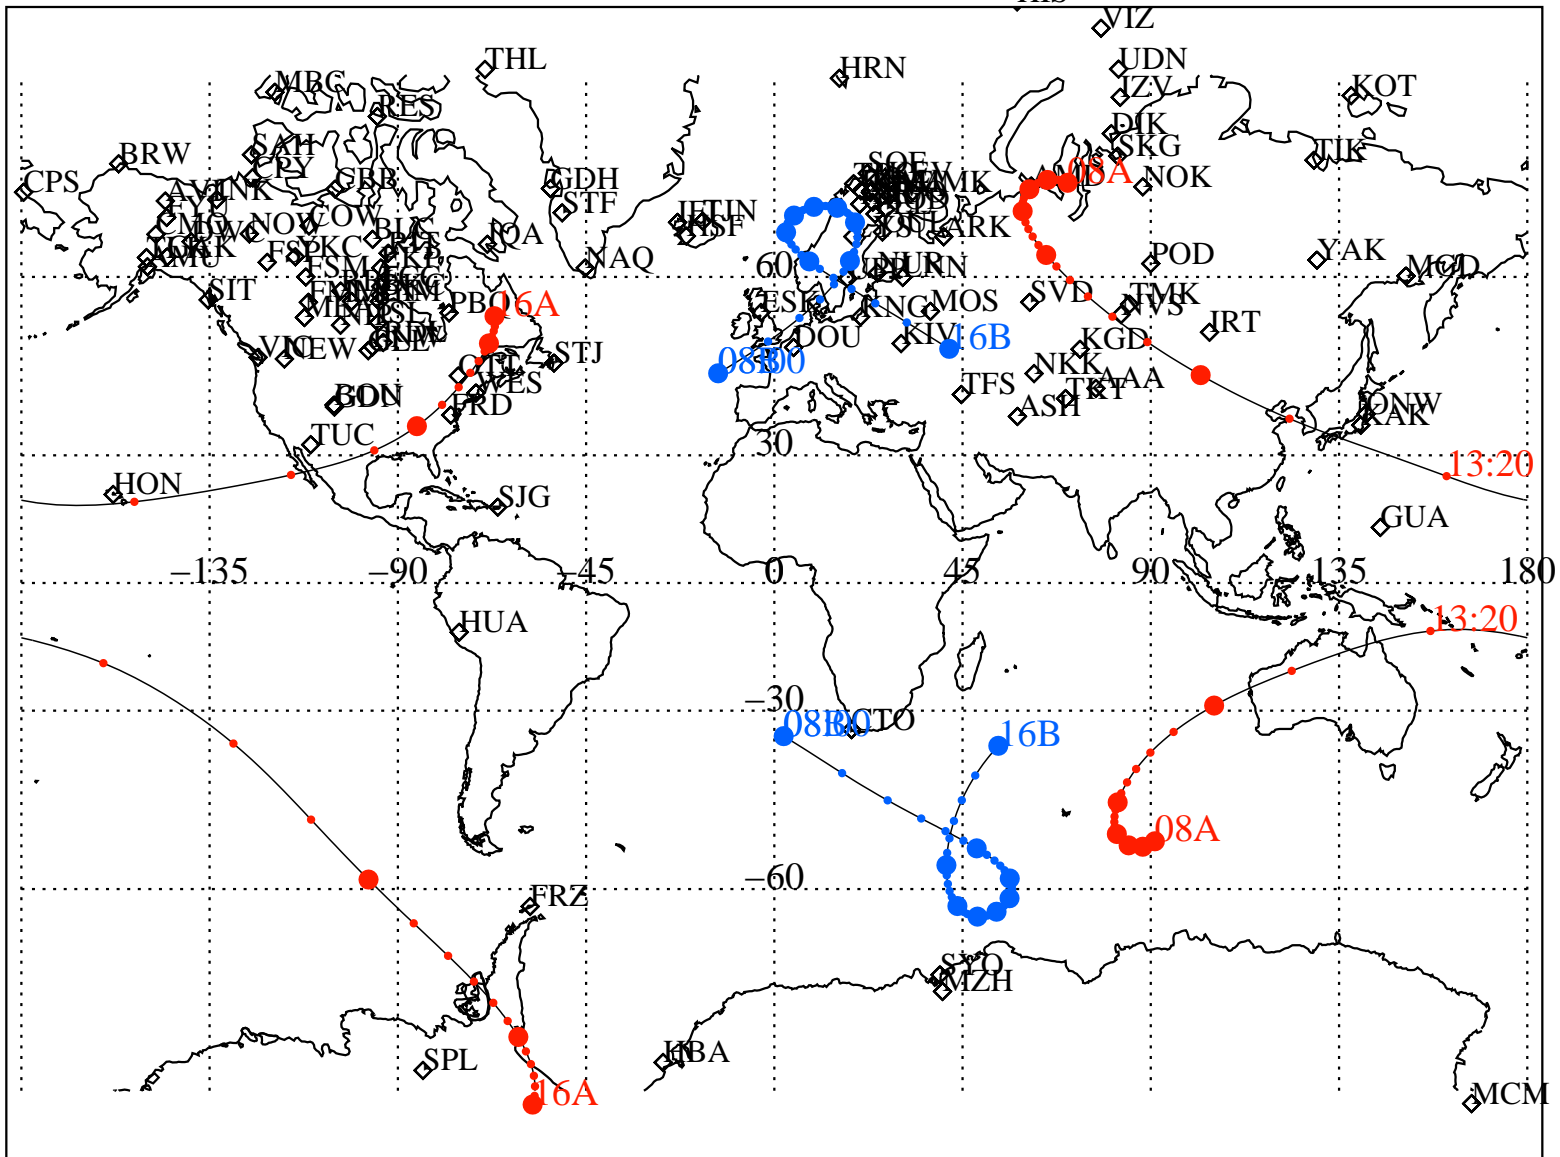

ALE  
 VAN ALLEN PROBES 2014 018 (01/18) 08:00 to 2014 018 (01/18) 16:00

RBSPA-A, RBSPB-B,