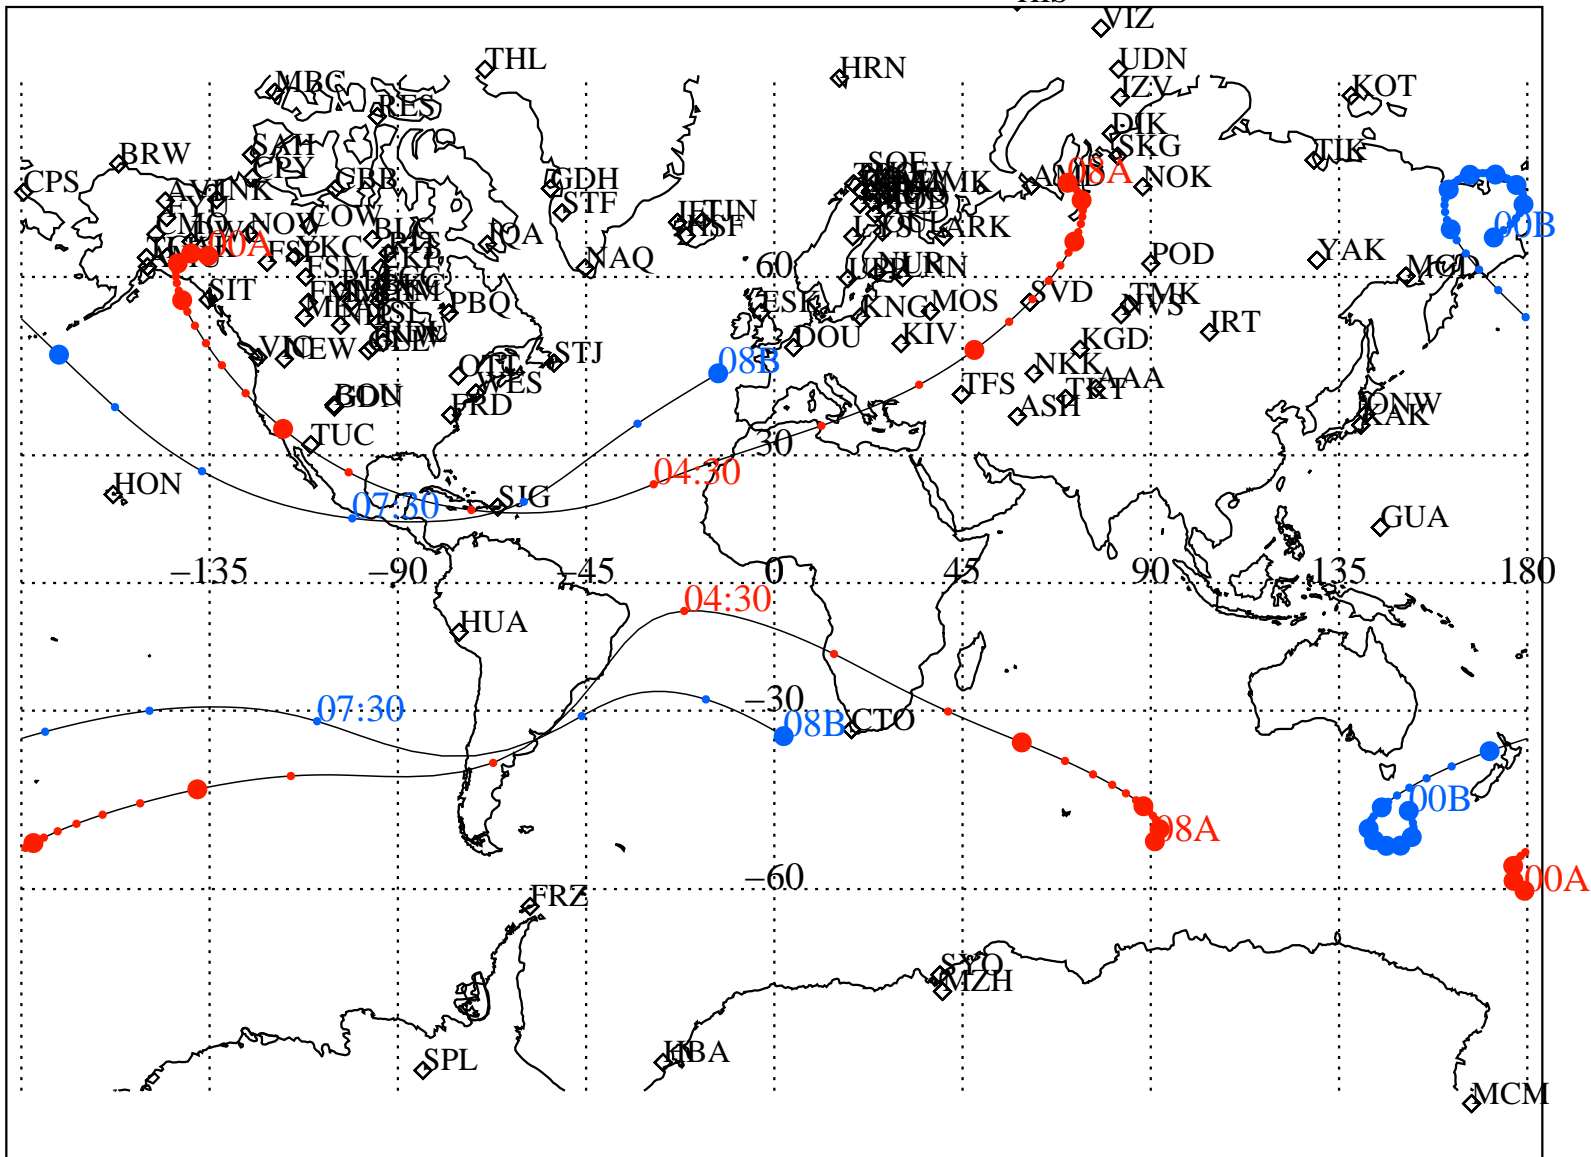

ALE
 VAN ALLEN PROBES 2014 018 (01/18) 00:00 to 2014 018 (01/18) 08:00

RBSPA-A, RBSPB-B,