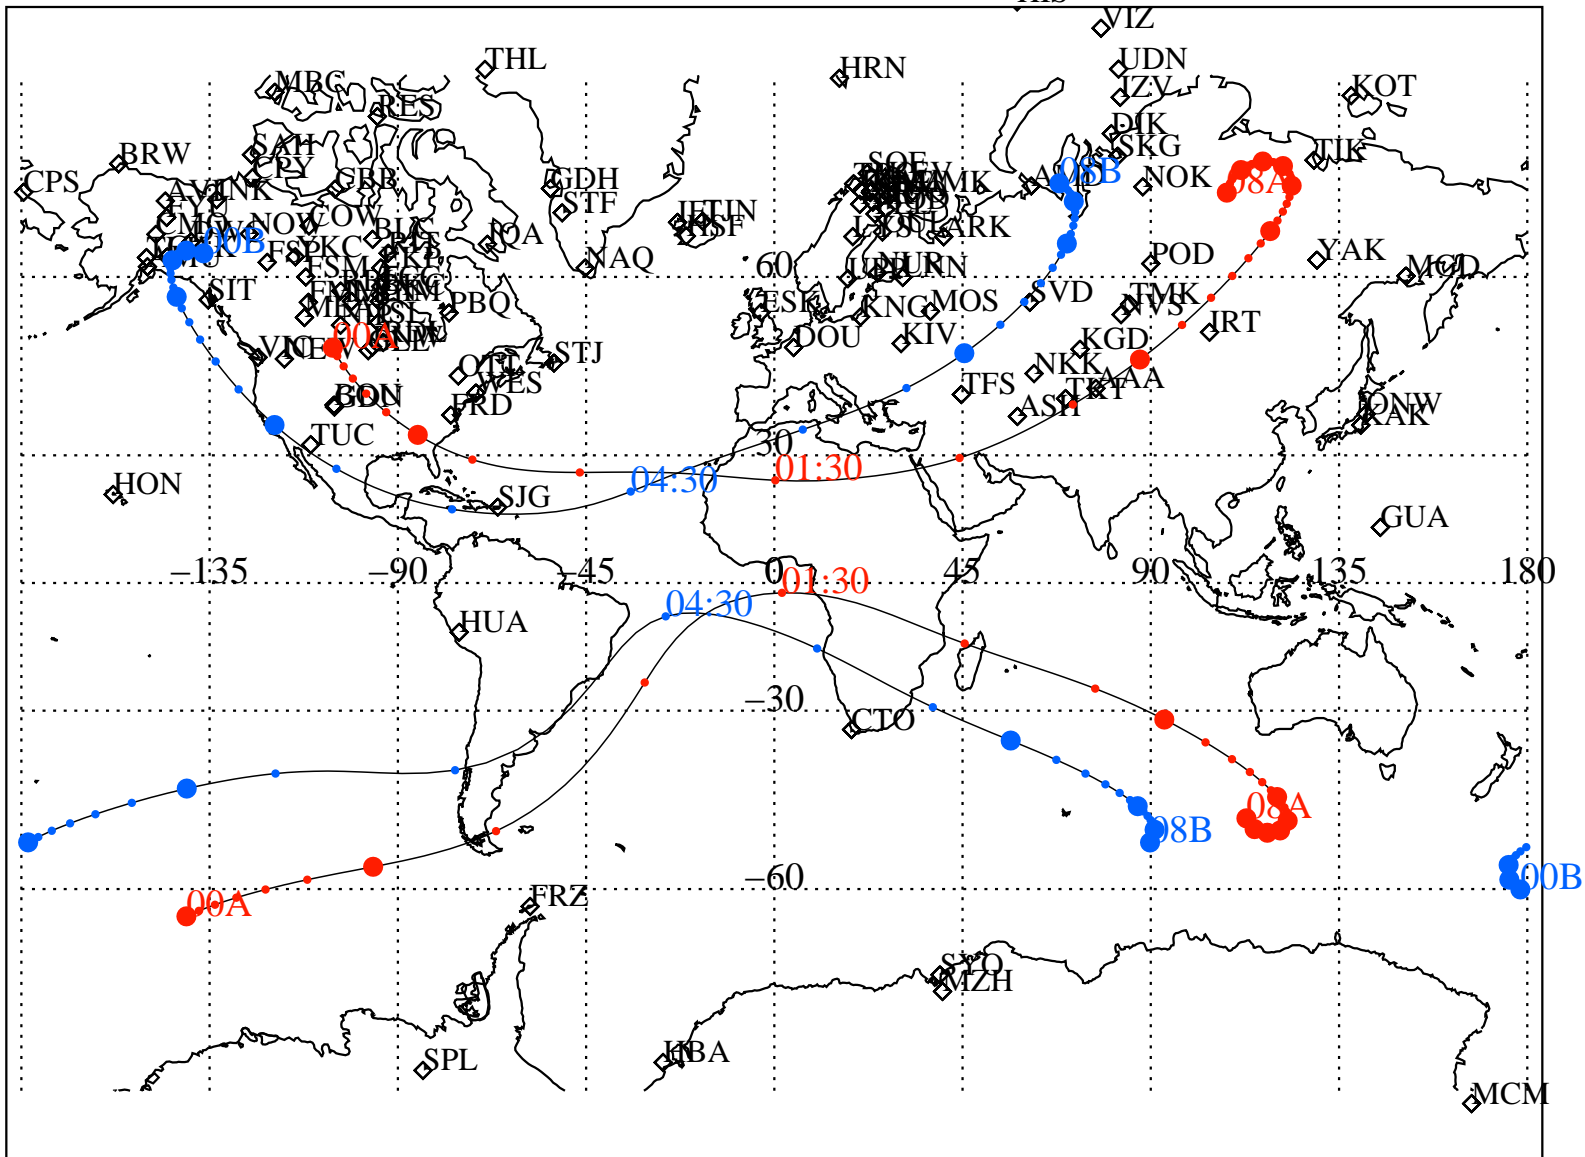

ALE
 VAN ALLEN PROBES 2014 017 (01/17) 00:00 to 2014 017 (01/17) 08:00

RBSPA-A, RBSPB-B,