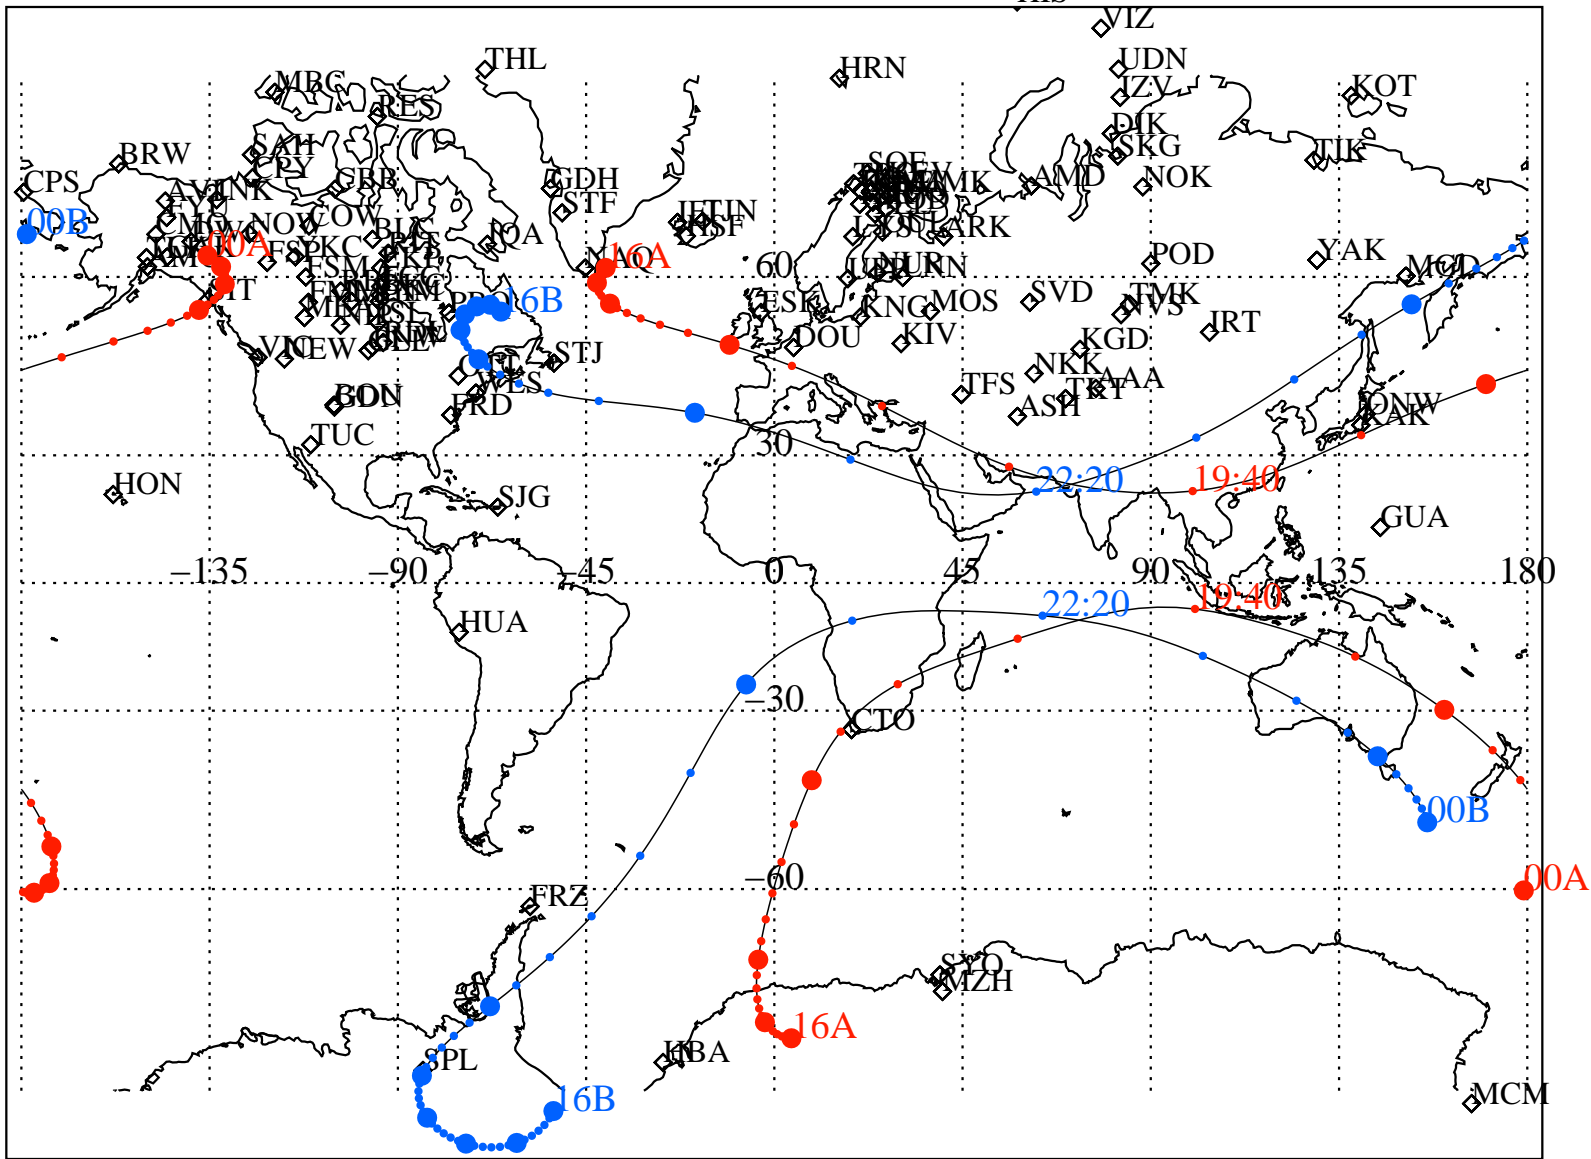

ALE
 VAN ALLEN PROBES 2014 014 (01/14) 16:00 to 2014 015 (01/15) 00:00

RBSPA-A, RBSPB-B,