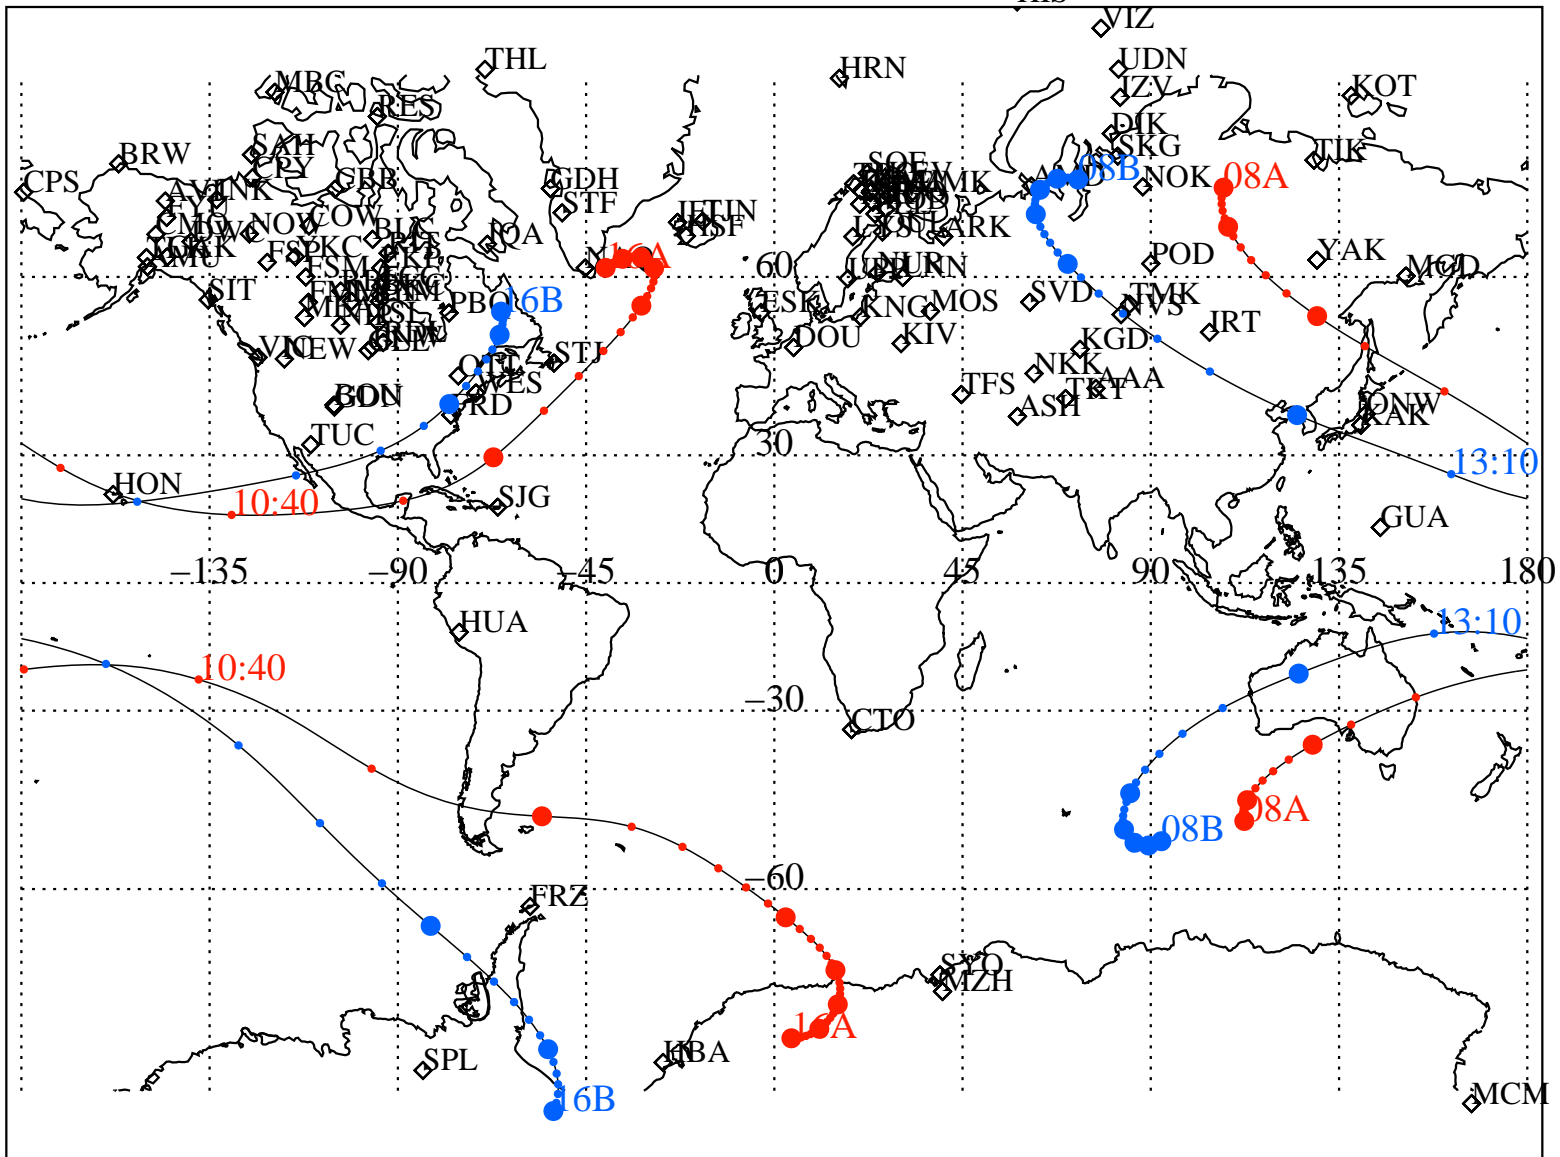

ALE
 VAN ALLEN PROBES 2014 014 (01/14) 08:00 to 2014 014 (01/14) 16:00

RBSPA-A, RBSPB-B,