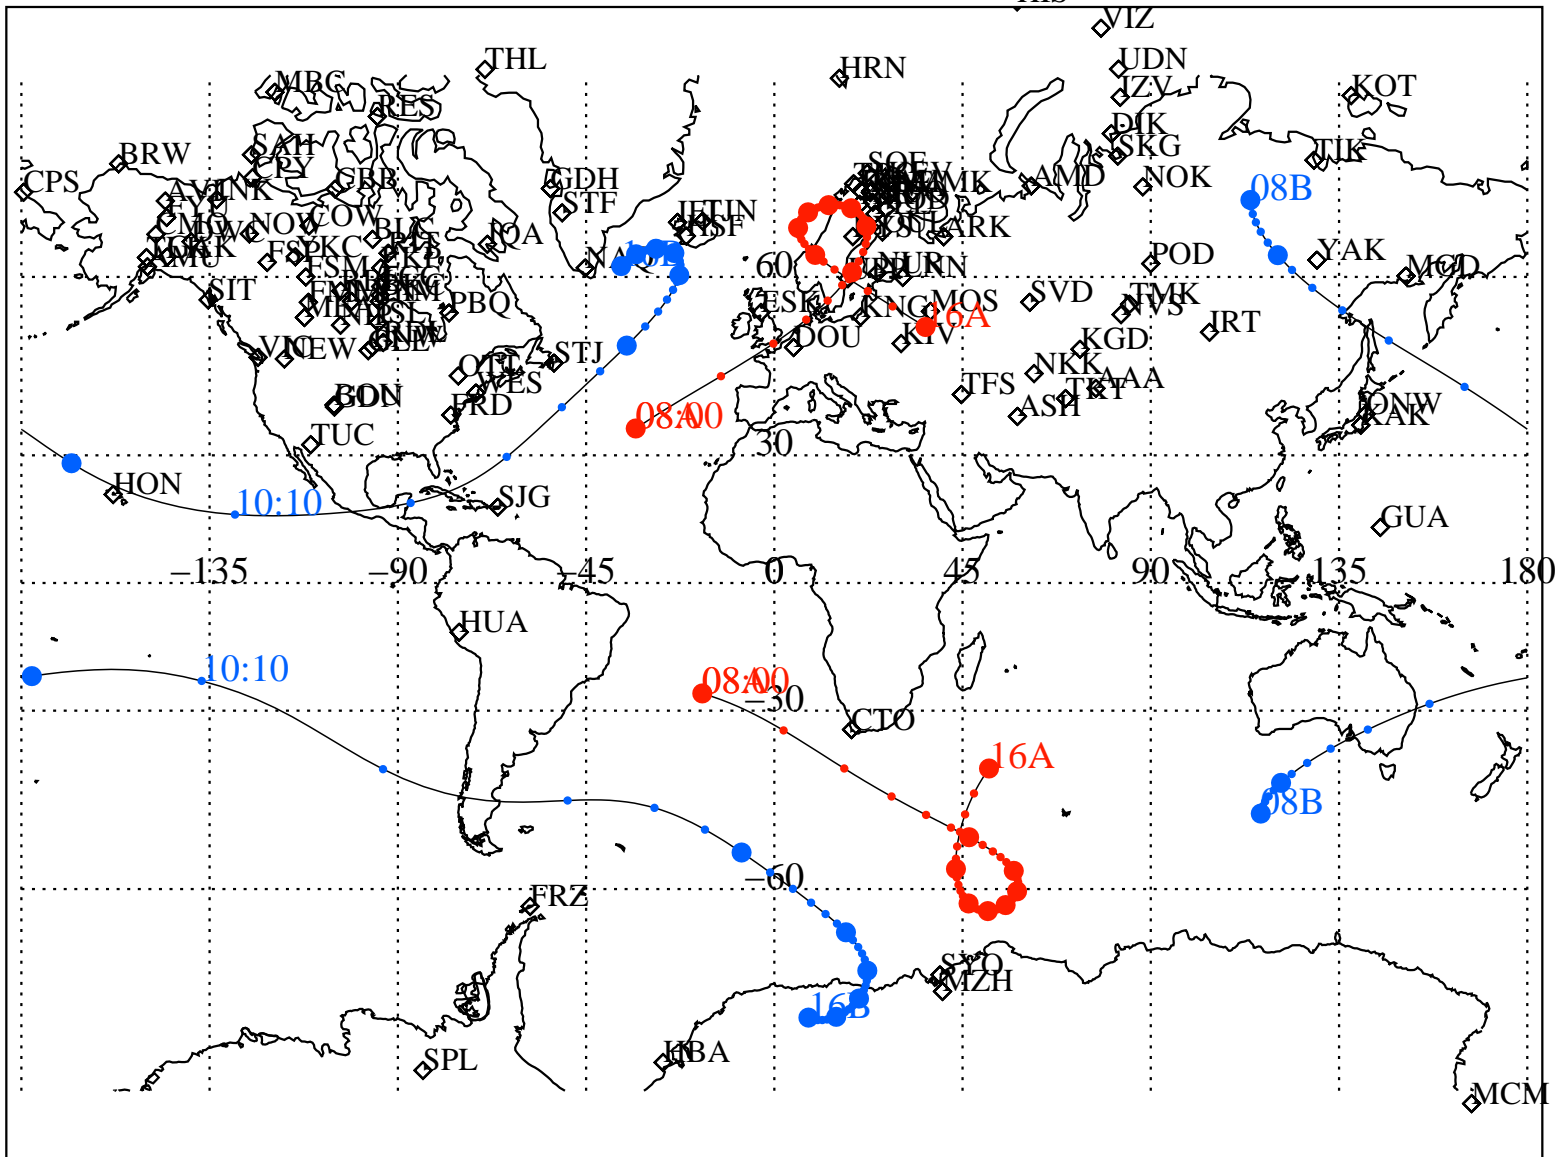

ALE
 VAN ALLEN PROBES 2014 013 (01/13) 08:00 to 2014 013 (01/13) 16:00

RBSPA-A, RBSPA-B,