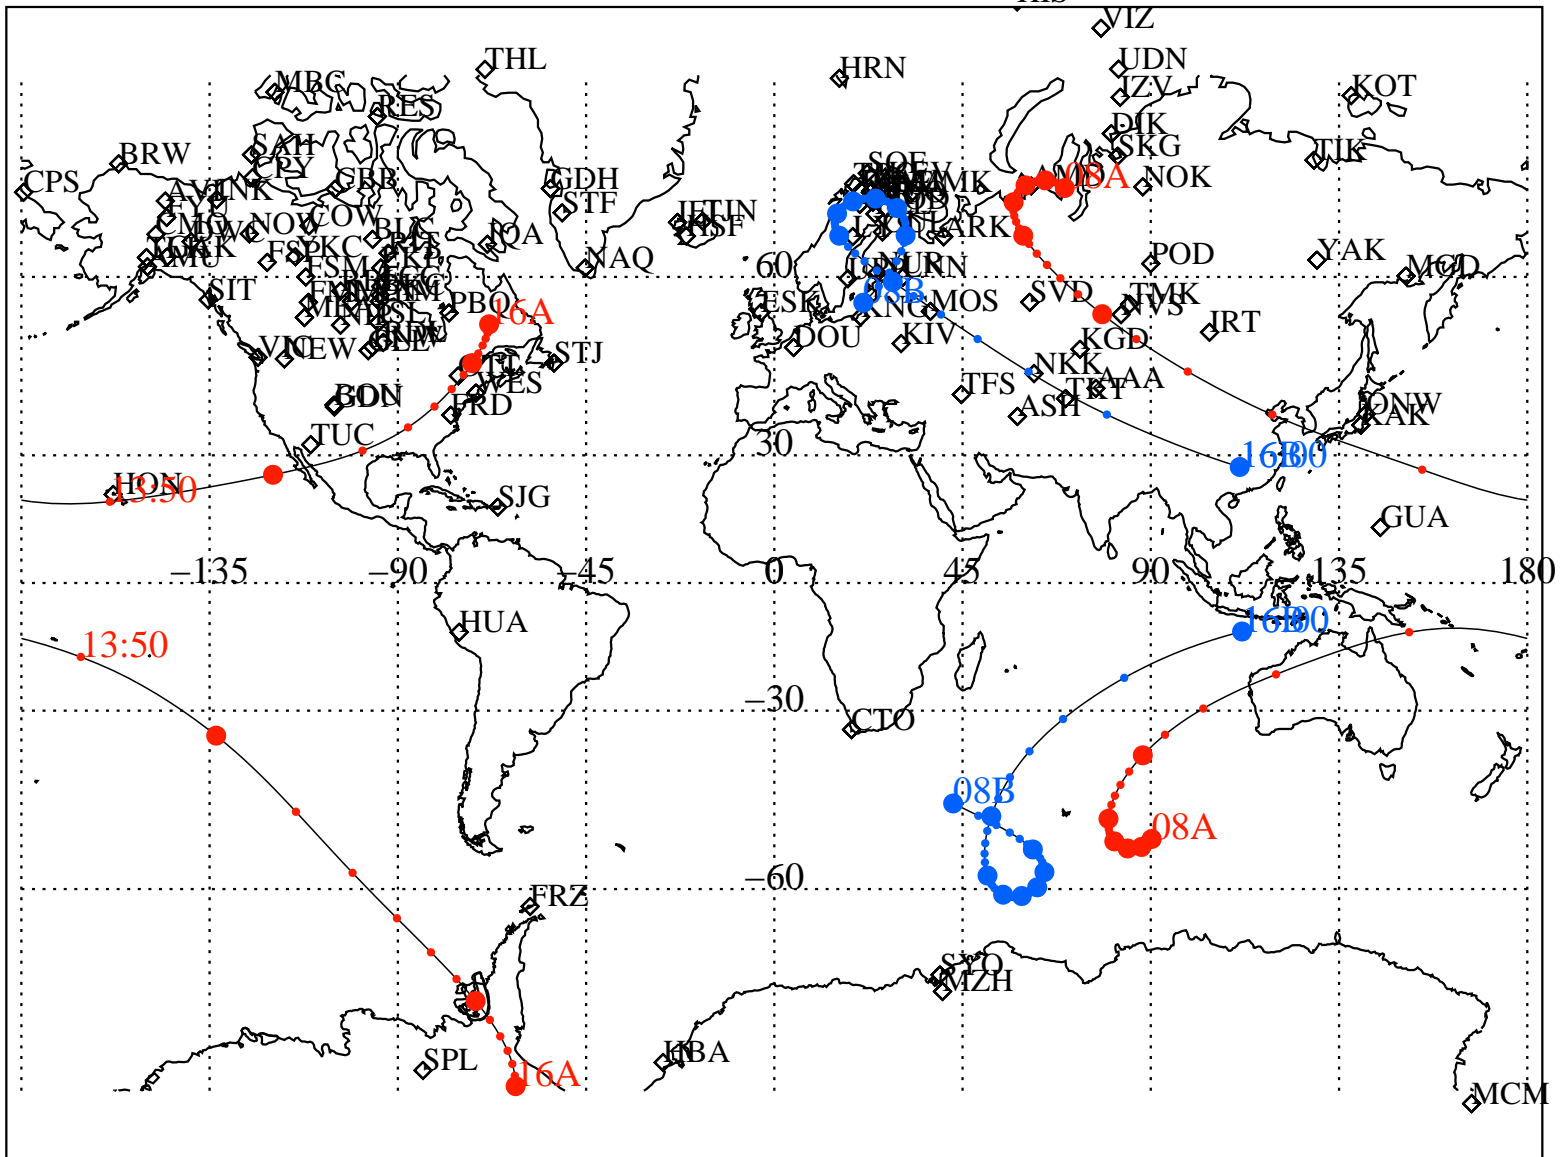

ALE  
VAN ALLEN PROBES 2014 012 (01/12) 08:00 to 2014 012 (01/12) 16:00

RBSPA-A, RBSPB-B,