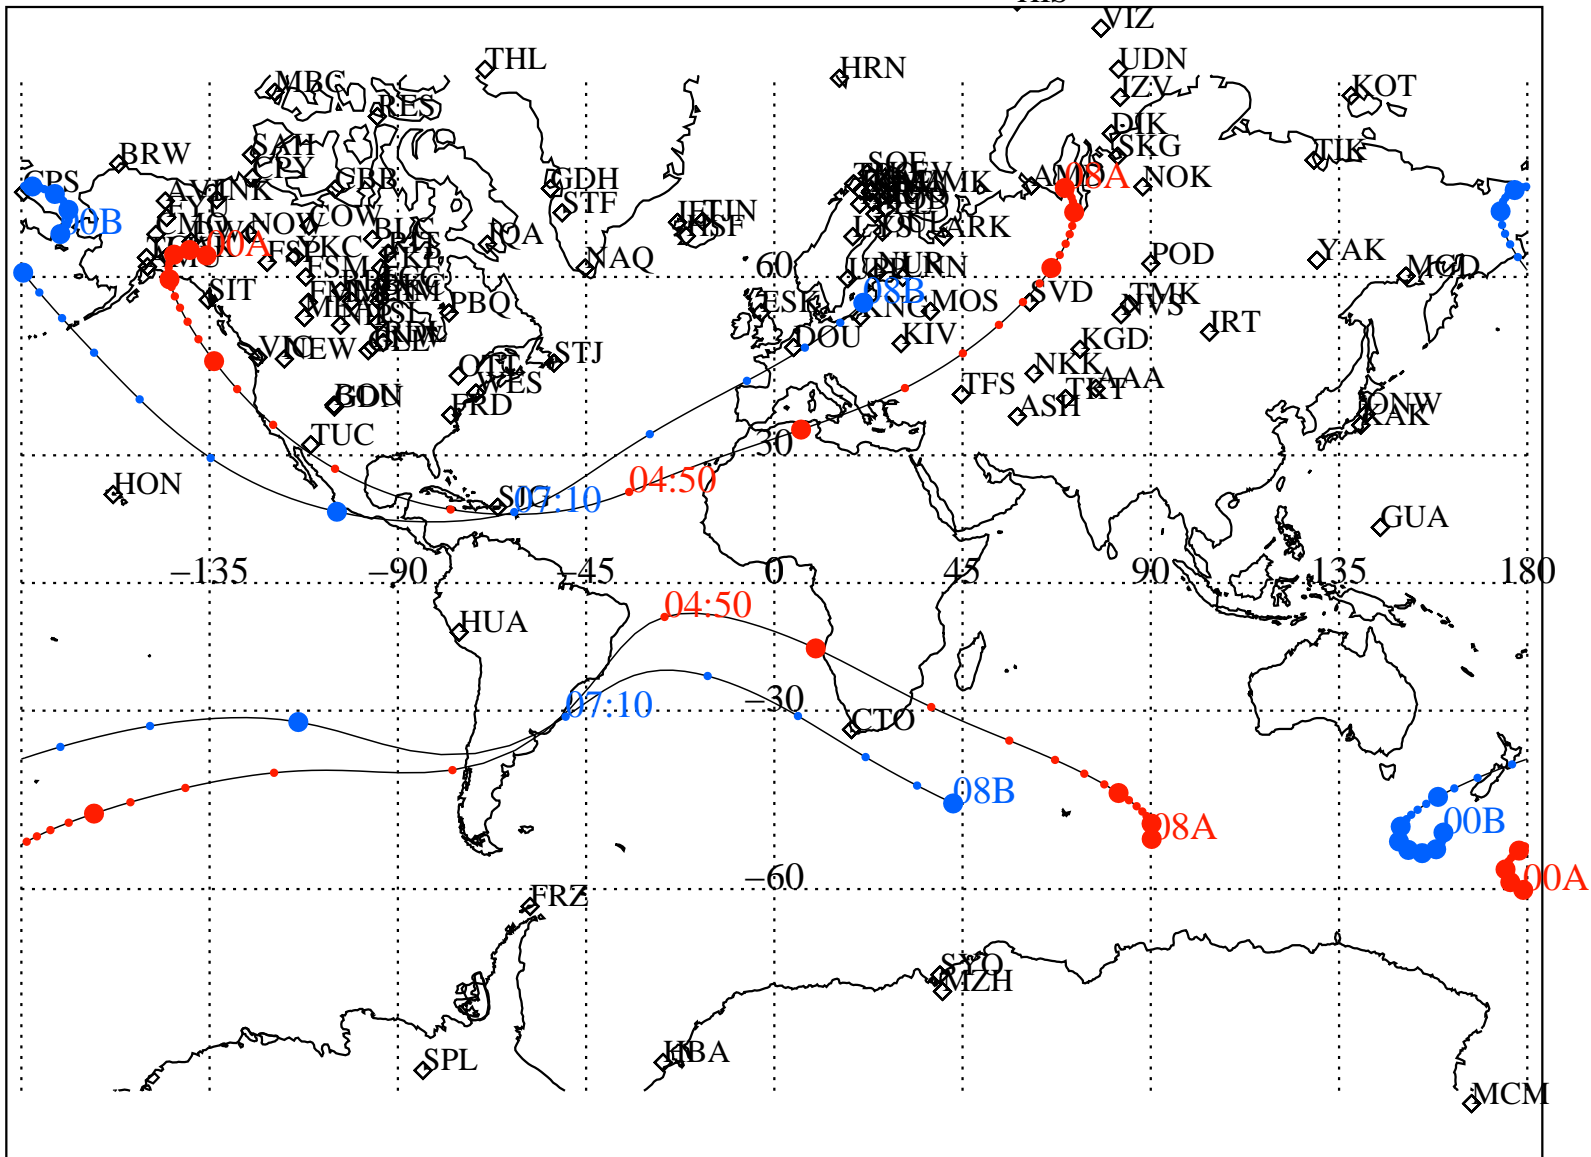

ALE  
 VAN ALLEN PROBES 2014 012 (01/12) 00:00 to 2014 012 (01/12) 08:00

RBSPA-A, RBSPB-B,