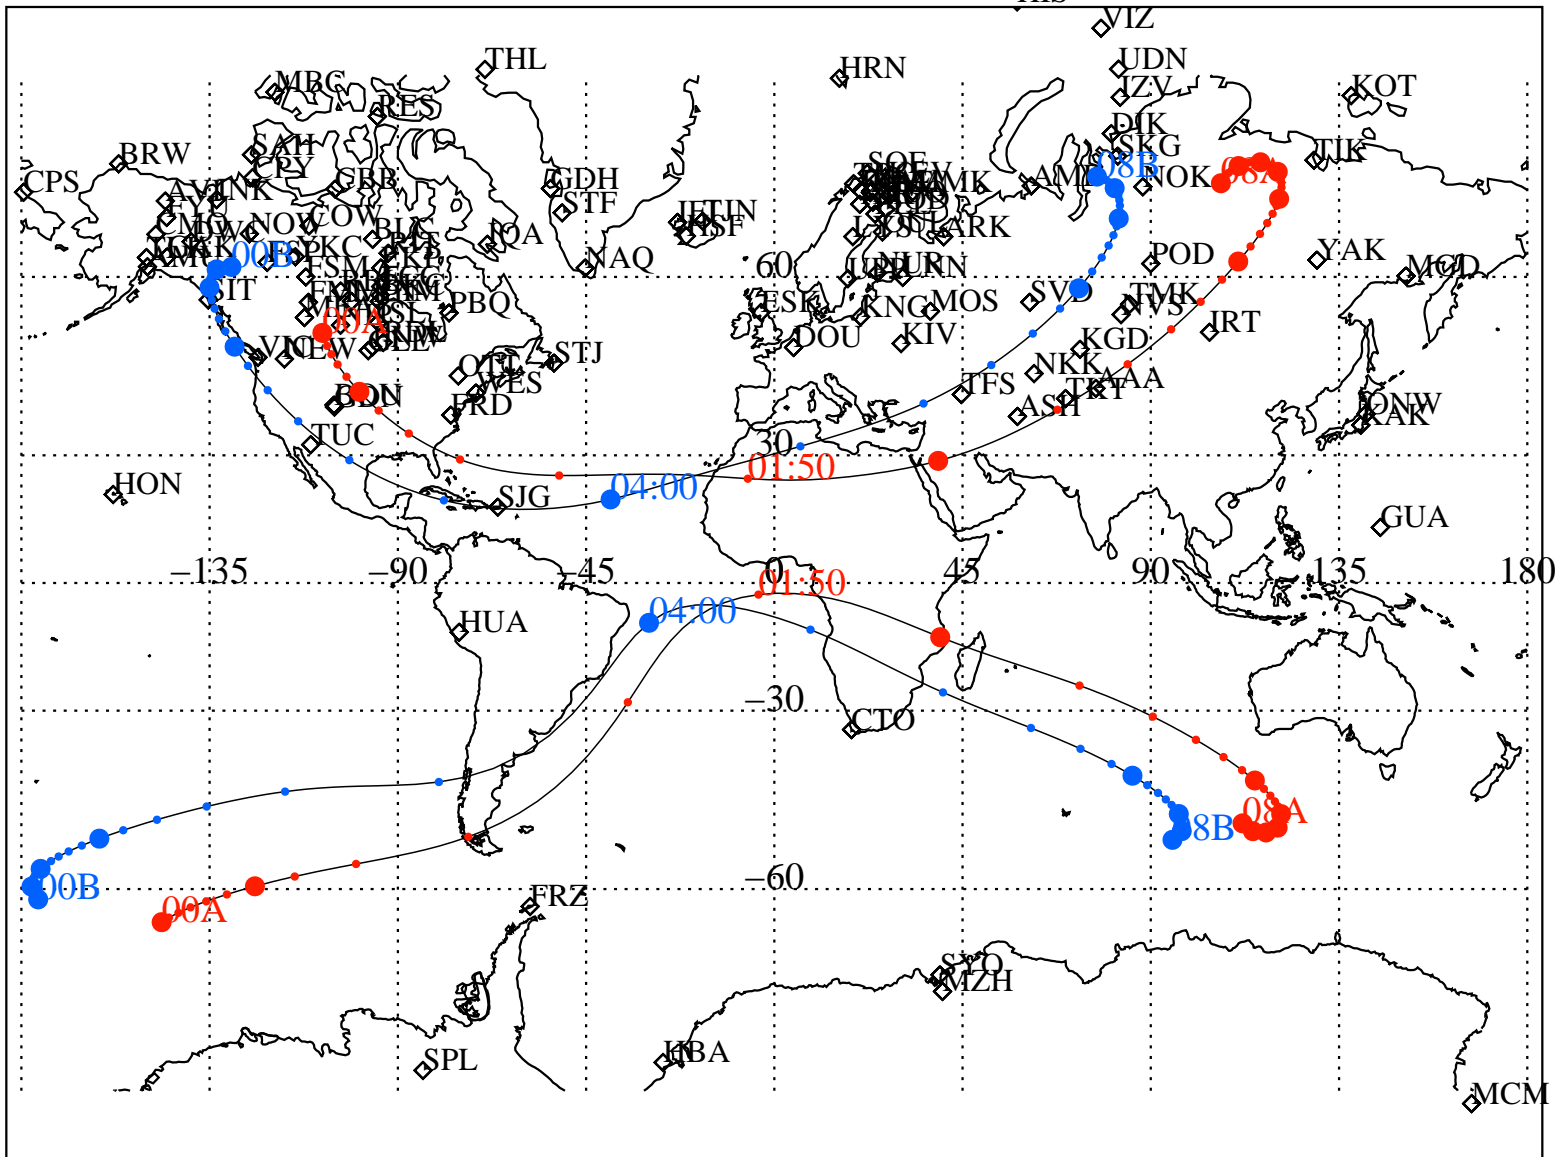

ALE  
 VAN ALLEN PROBES 2014 011 (01/11) 00:00 to 2014 011 (01/11) 08:00

RBSPA-A, RBSPB-B,