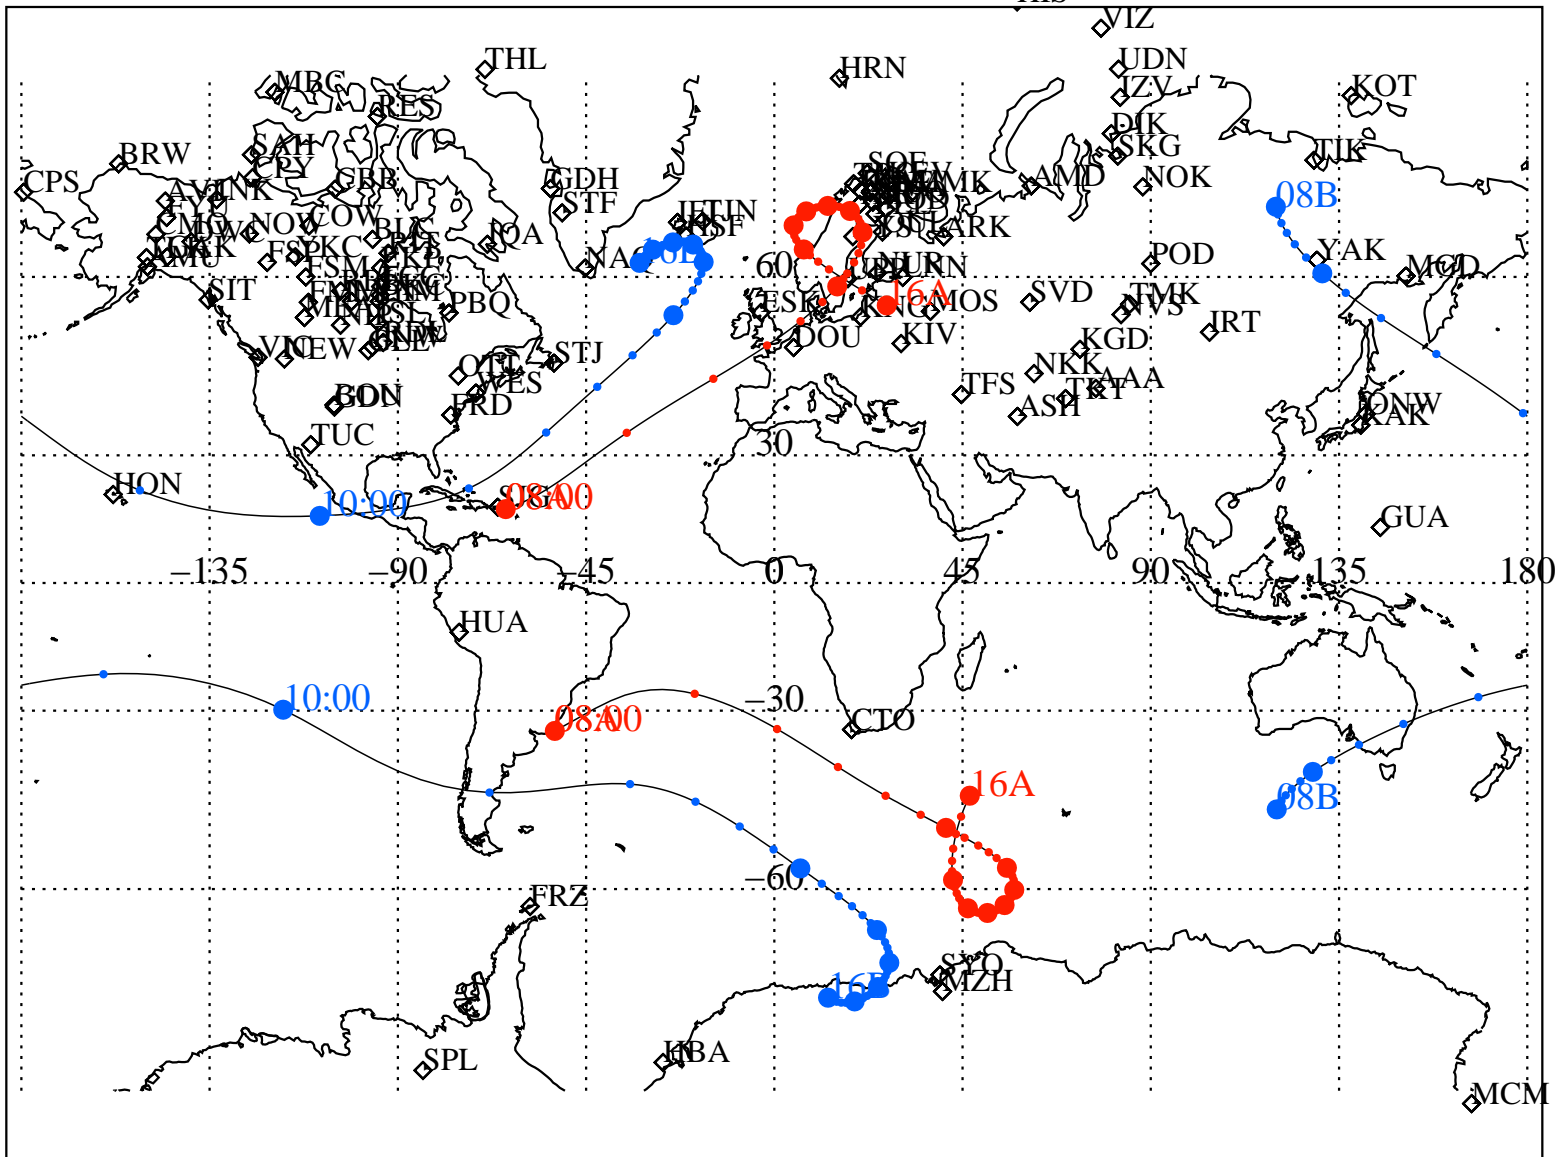

ALE
 VAN ALLEN PROBES 2014 010 (01/10) 08:00 to 2014 010 (01/10) 16:00

RBSPA-A, RBSPB-B,