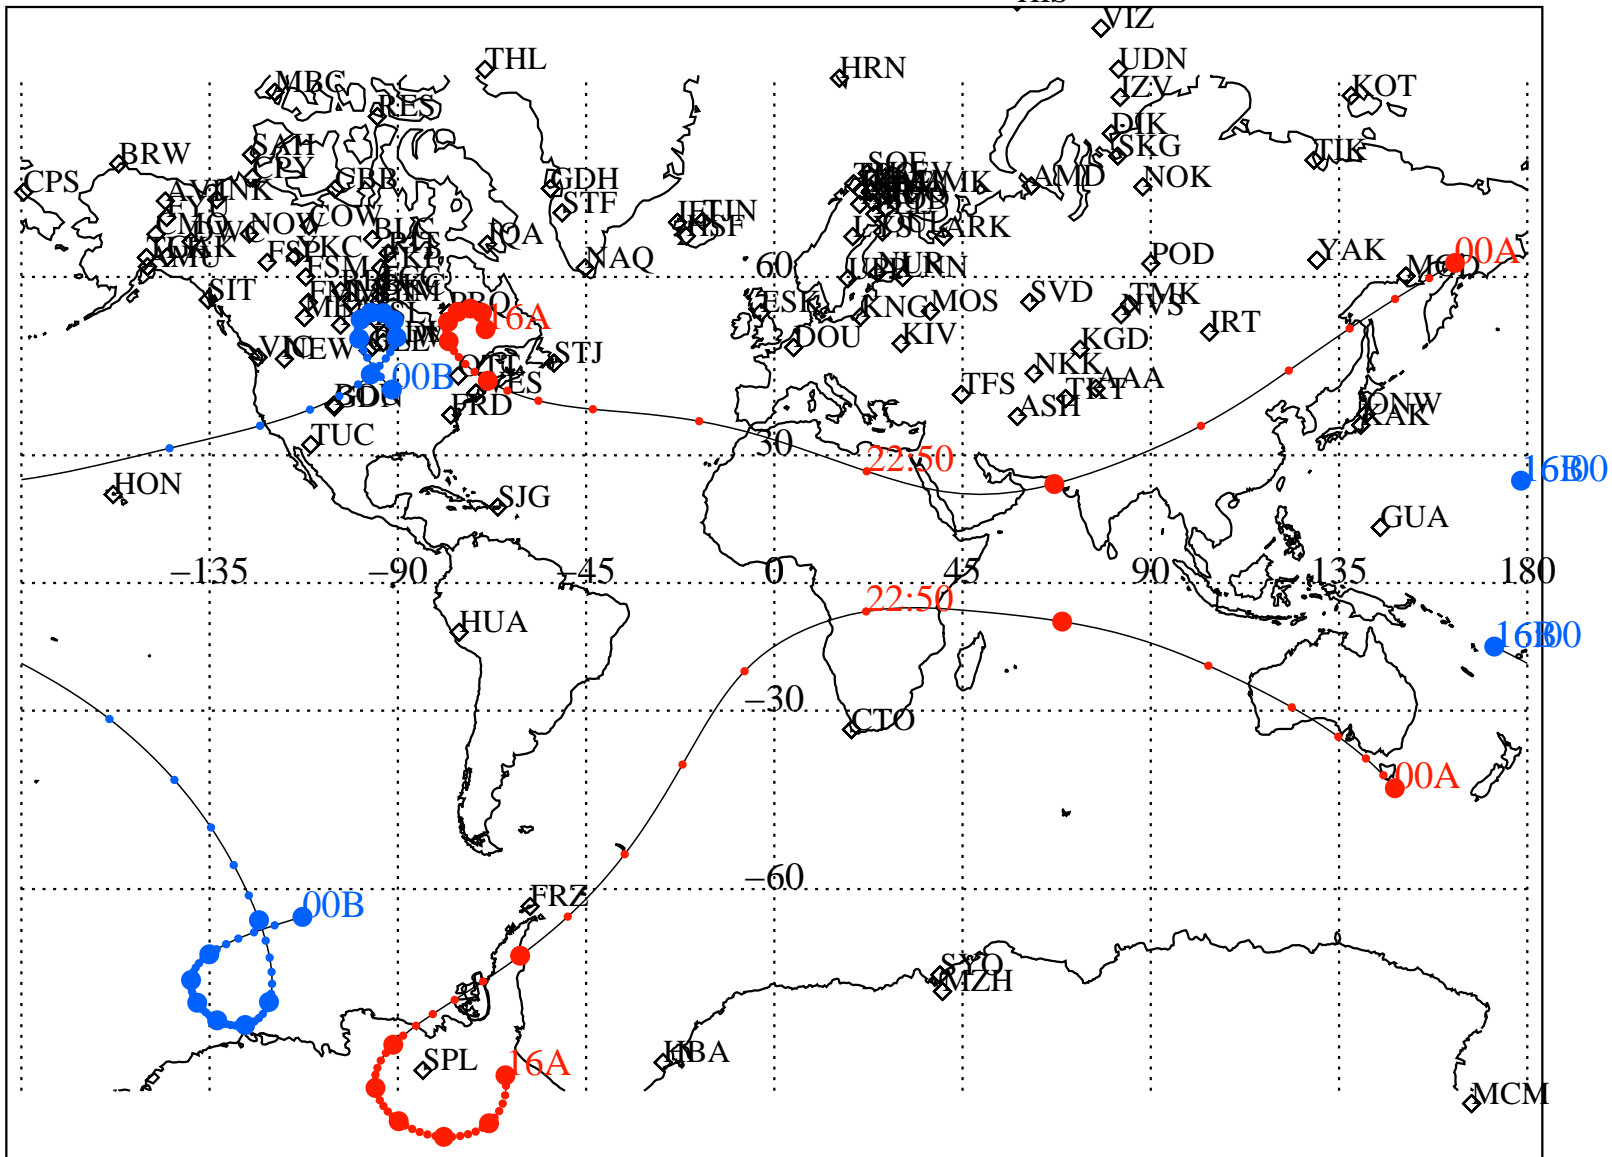

ALE
 VAN ALLEN PROBES 2014 009 (01/09) 16:00 to 2014 010 (01/10) 00:00

RBSPA-A, RBSPB-B,