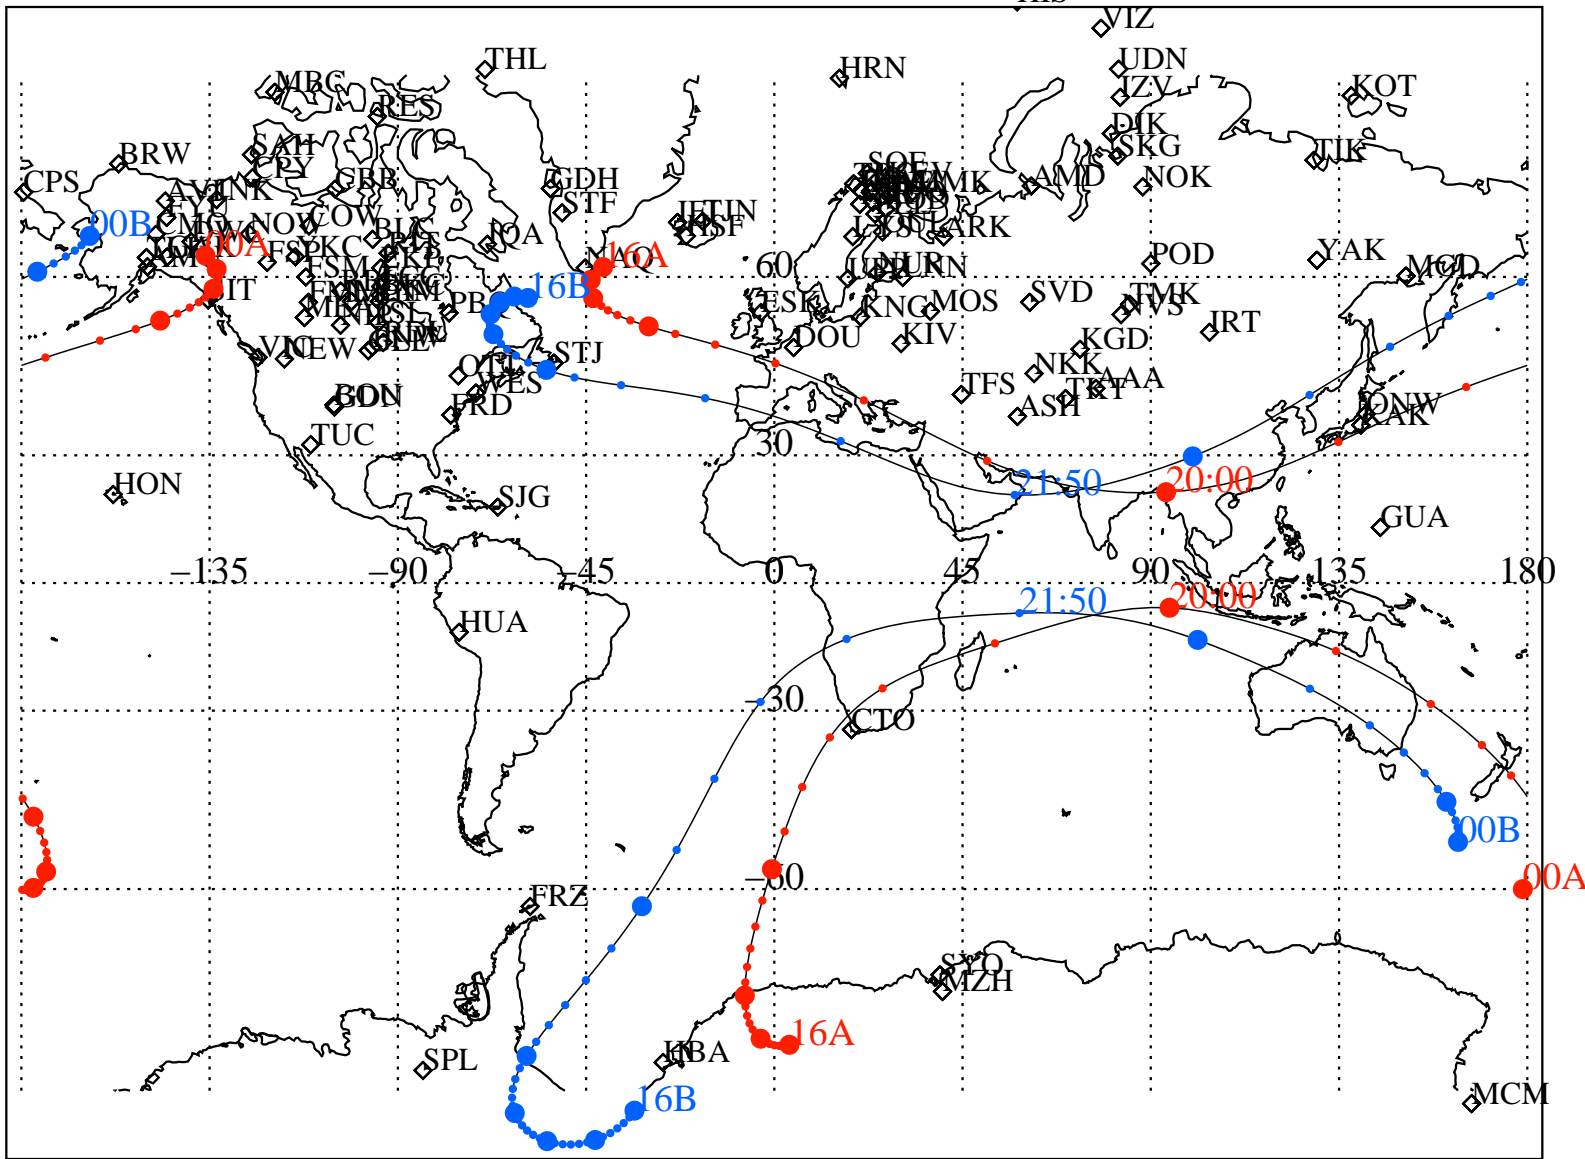

ALE  
VAN ALLEN PROBES 2014 008 (01/08) 16:00 to 2014 009 (01/09) 00:00

RBSPA-A, RBSPB-B,