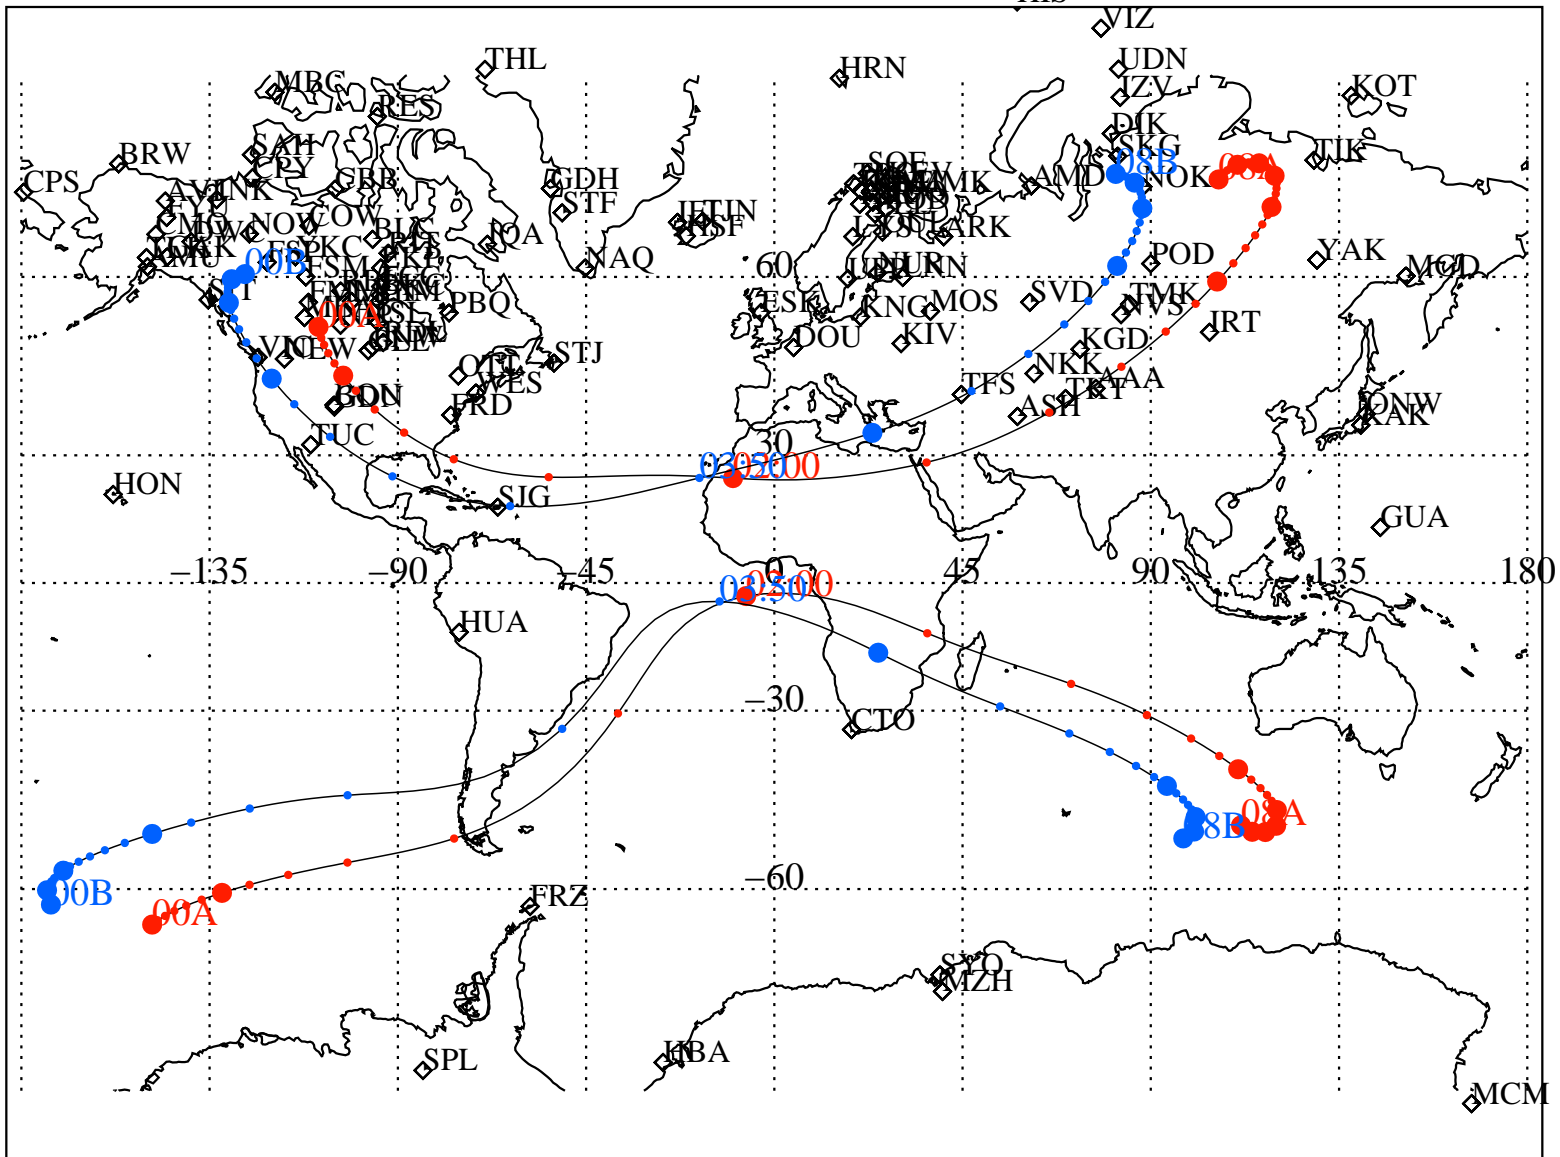

ALE
 VAN ALLEN PROBES 2014 008 (01/08) 00:00 to 2014 008 (01/08) 08:00

RBSPA-A, RBSPB-B,