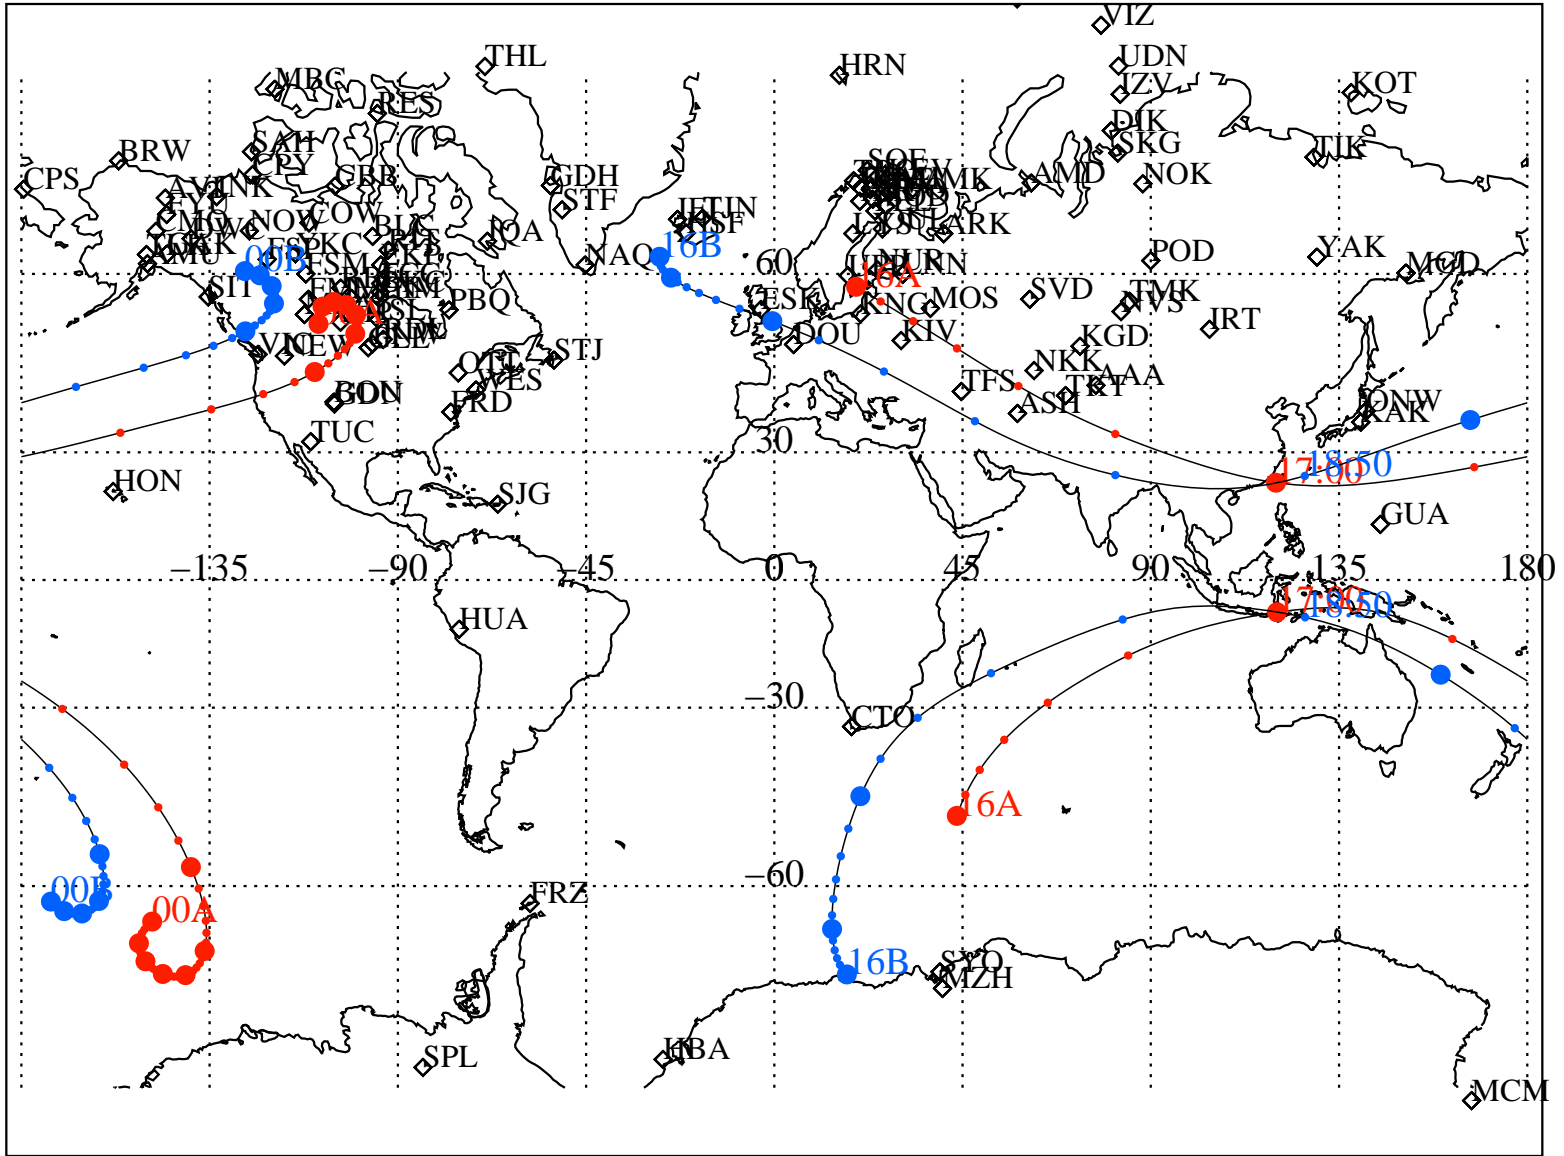

ALE
VAN ALLEN PROBES 2014 007 (01/07) 16:00 to 2014 008 (01/08) 00:00

RBSPA-A, RBSPB-B,