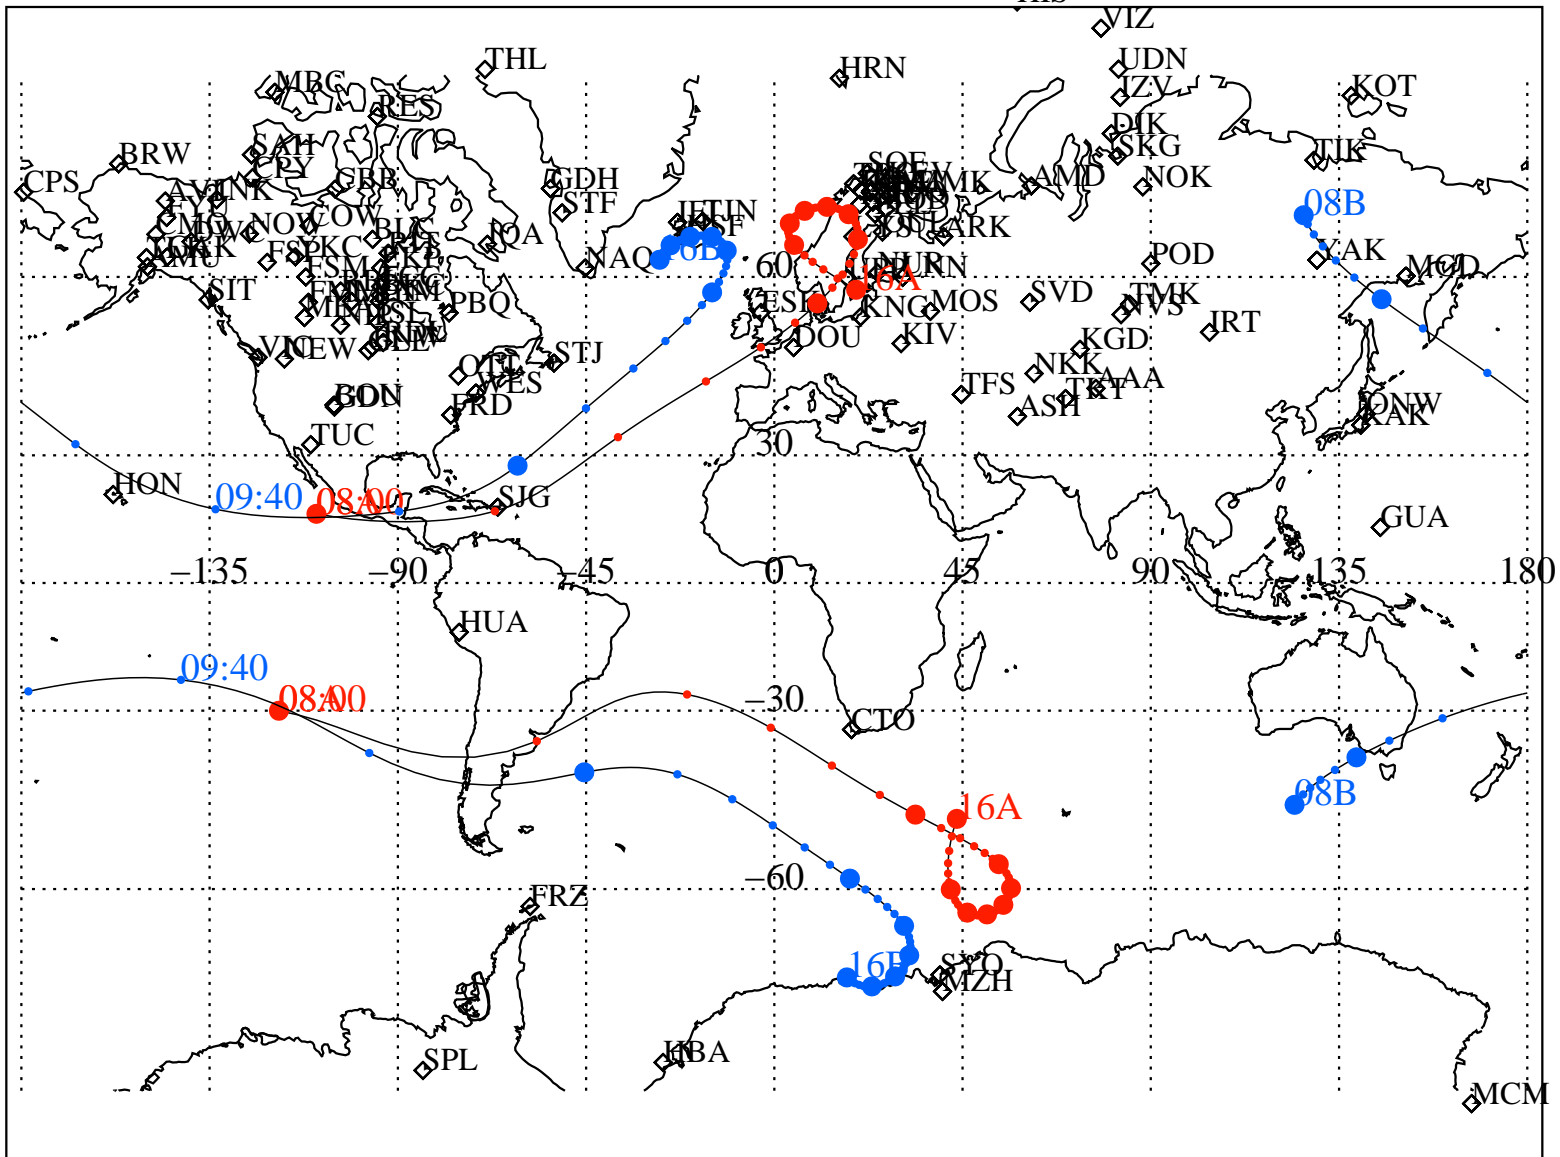

ALE
VAN ALLEN PROBES 2014 007 (01/07) 08:00 to 2014 007 (01/07) 16:00

RBSPA-A, RBSPB-B,