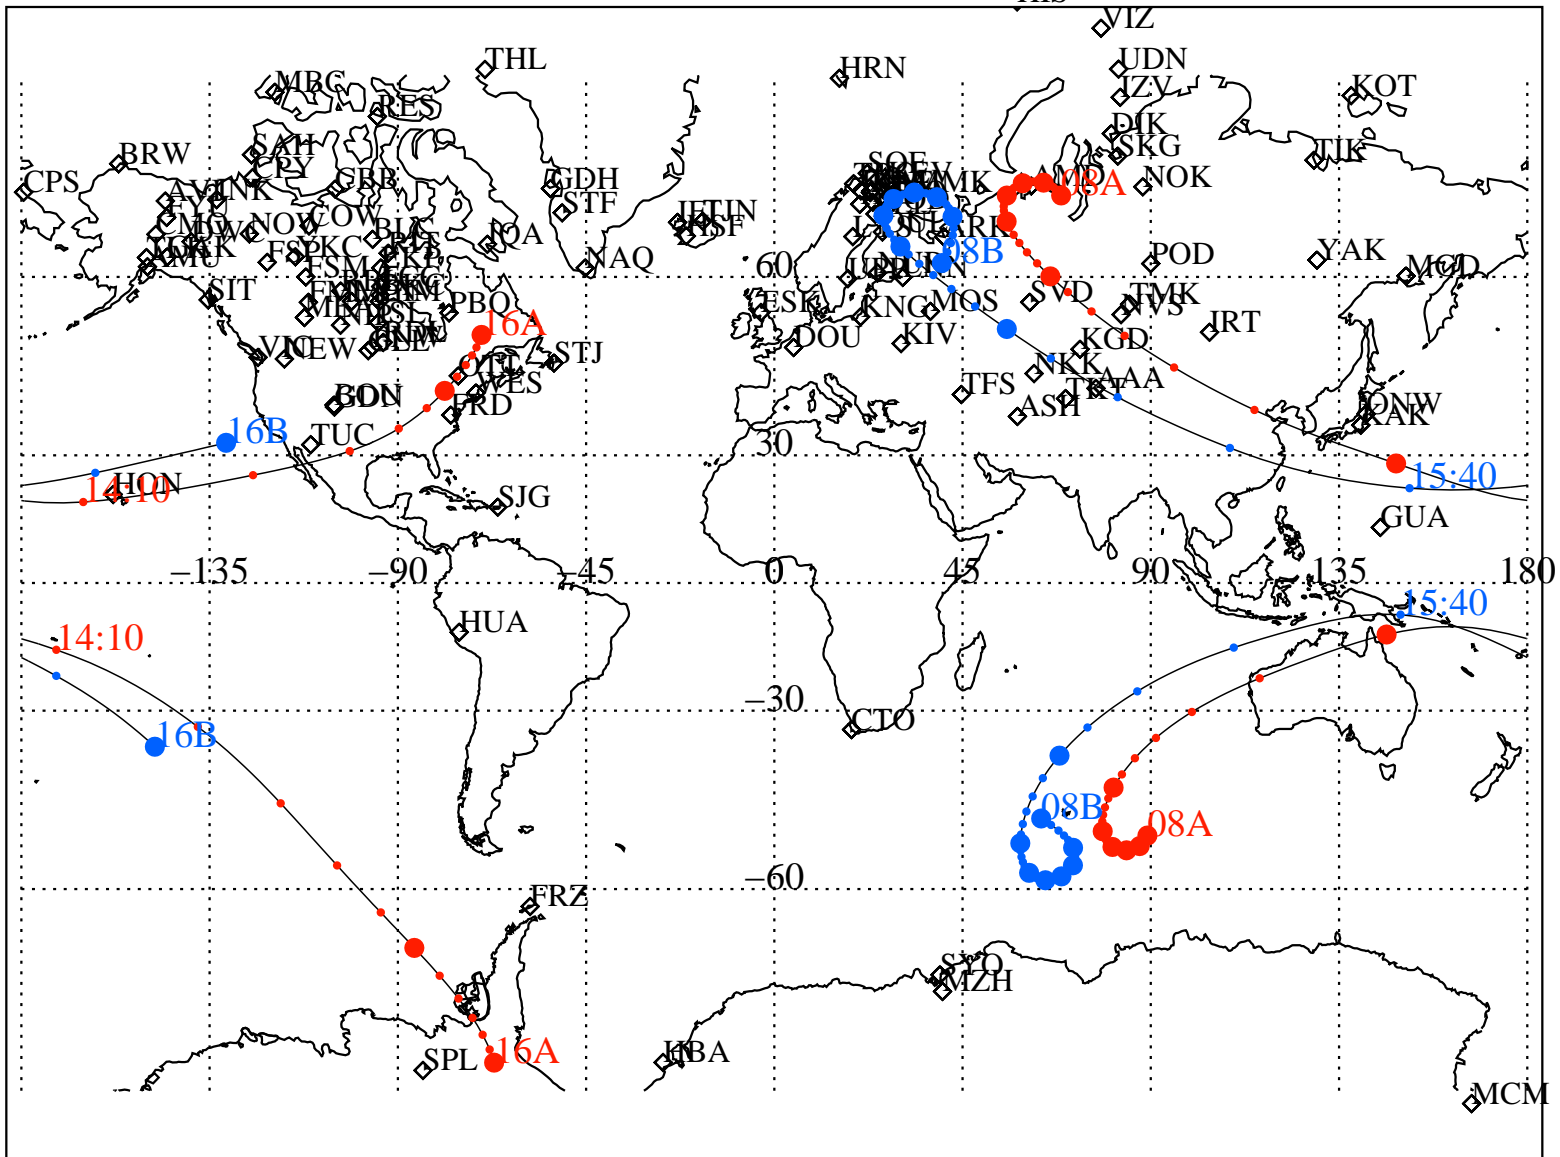

ALE  
VAN ALLEN PROBES 2014 006 (01/06) 08:00 to 2014 006 (01/06) 16:00

RBSPA-A, RBSPB-B,