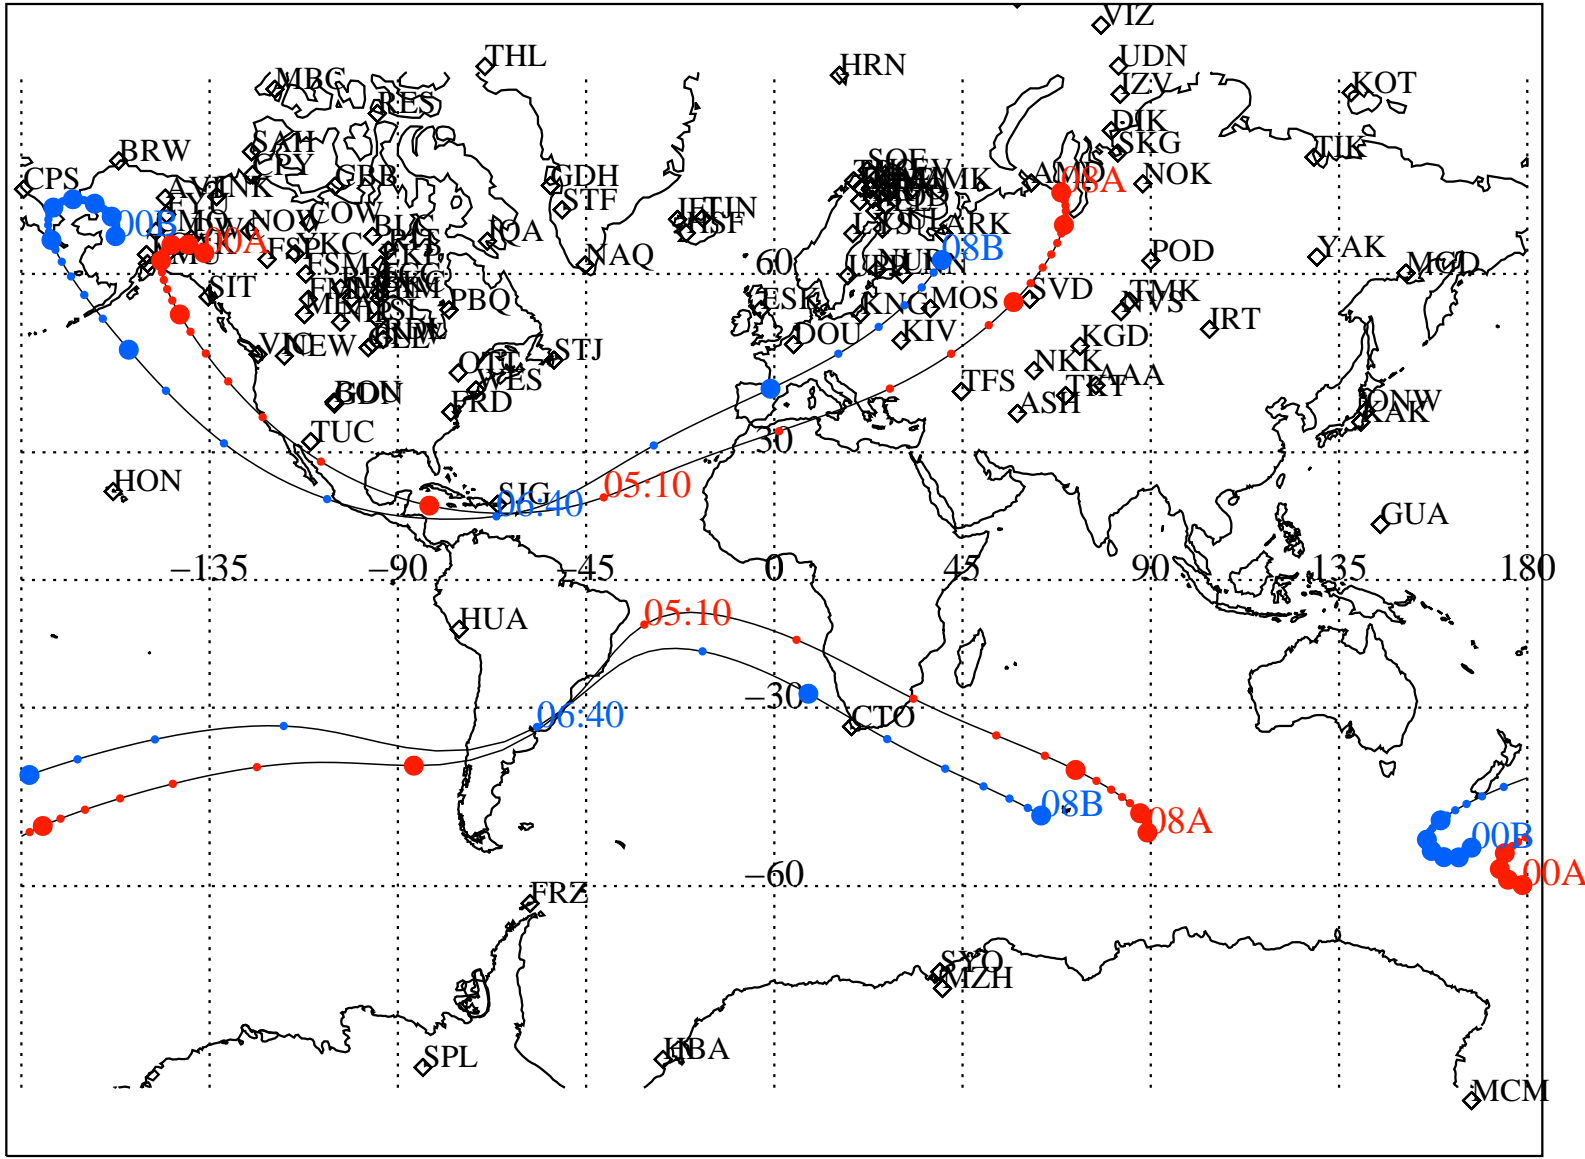

ALE
 VAN ALLEN PROBES 2014 006 (01/06) 00:00 to 2014 006 (01/06) 08:00

RBSPA-A, RBSPB-B,