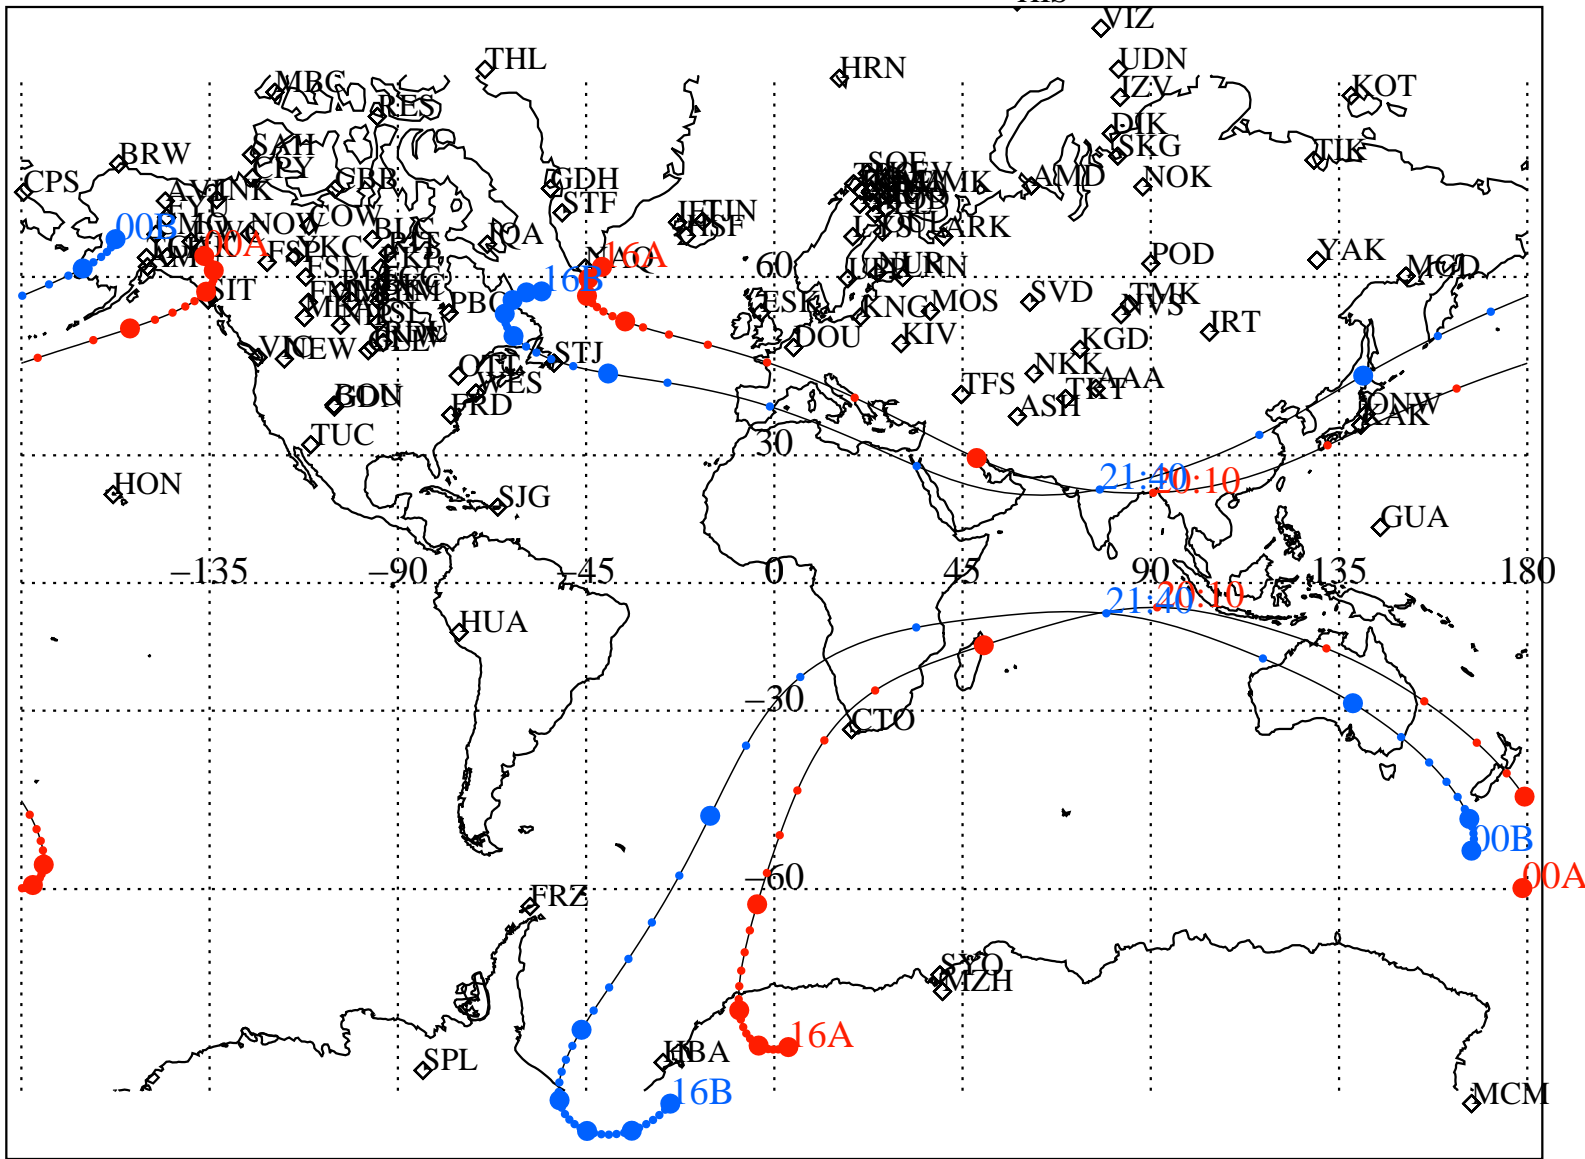

ALE  
 VAN ALLEN PROBES 2014 005 (01/05) 16:00 to 2014 006 (01/06) 00:00

RBSPA-A, RBSPB-B,