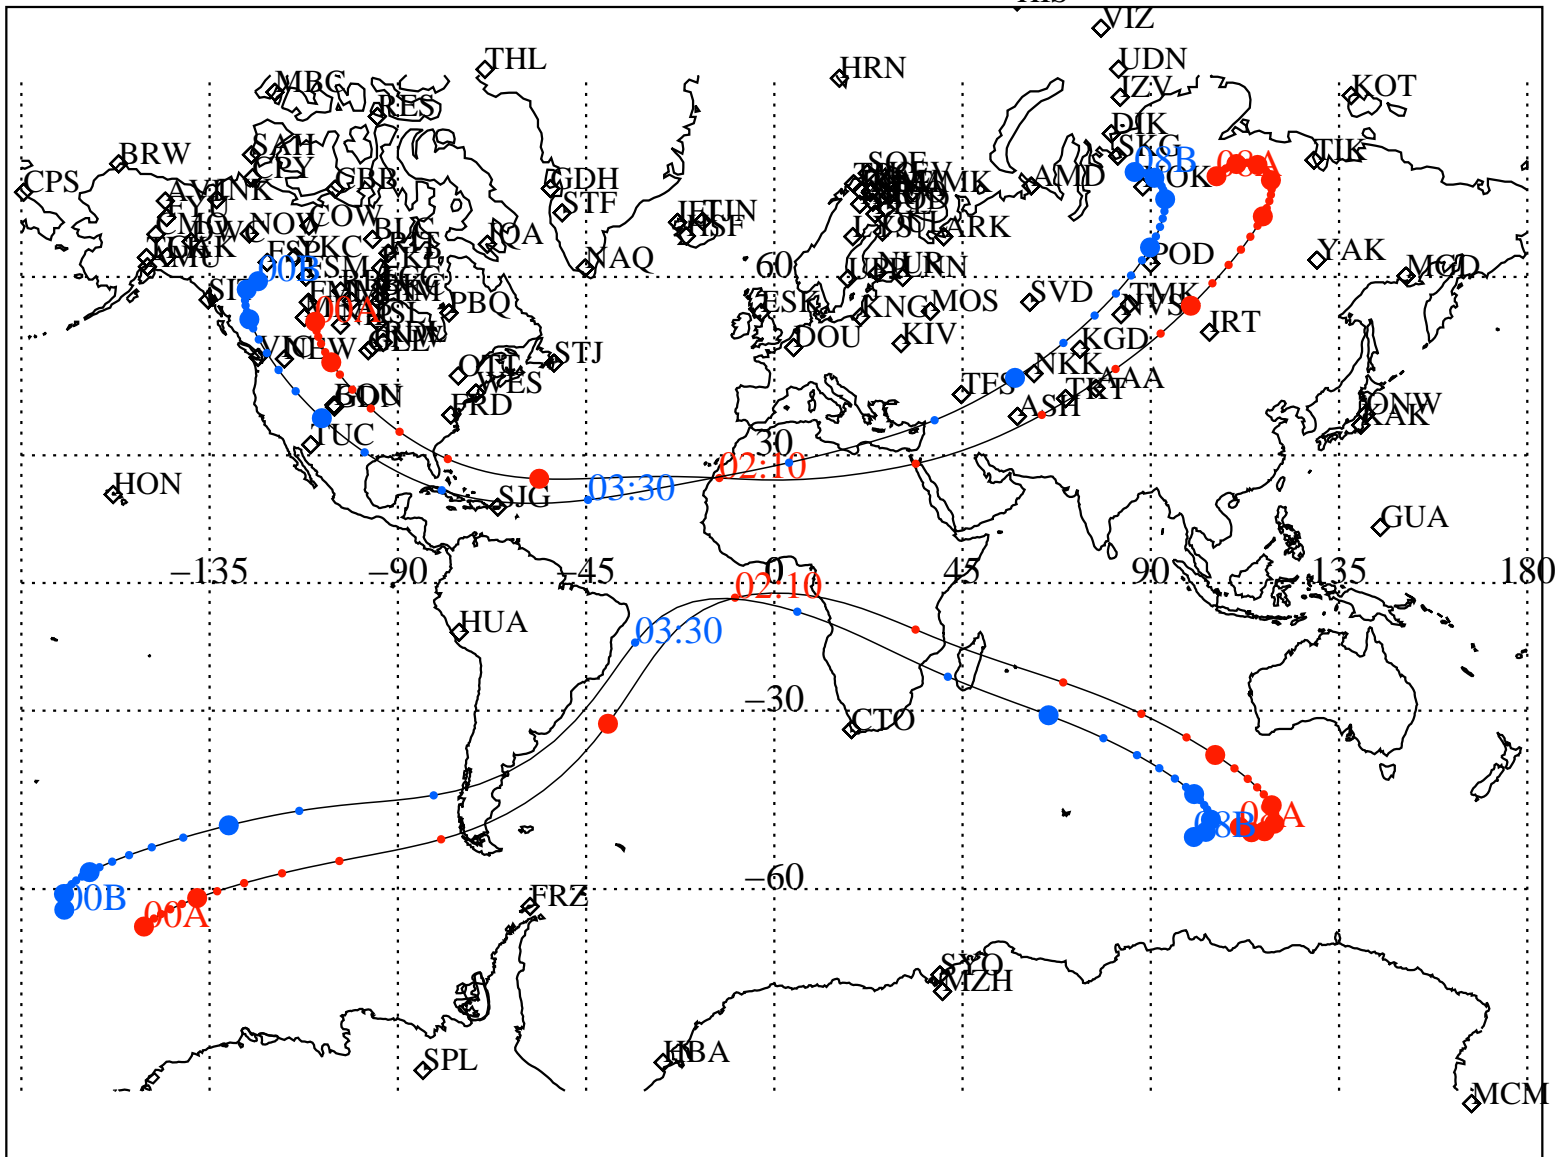

ALE
 VAN ALLEN PROBES 2014 005 (01/05) 00:00 to 2014 005 (01/05) 08:00

RBSPA-A, RBSPB-B,