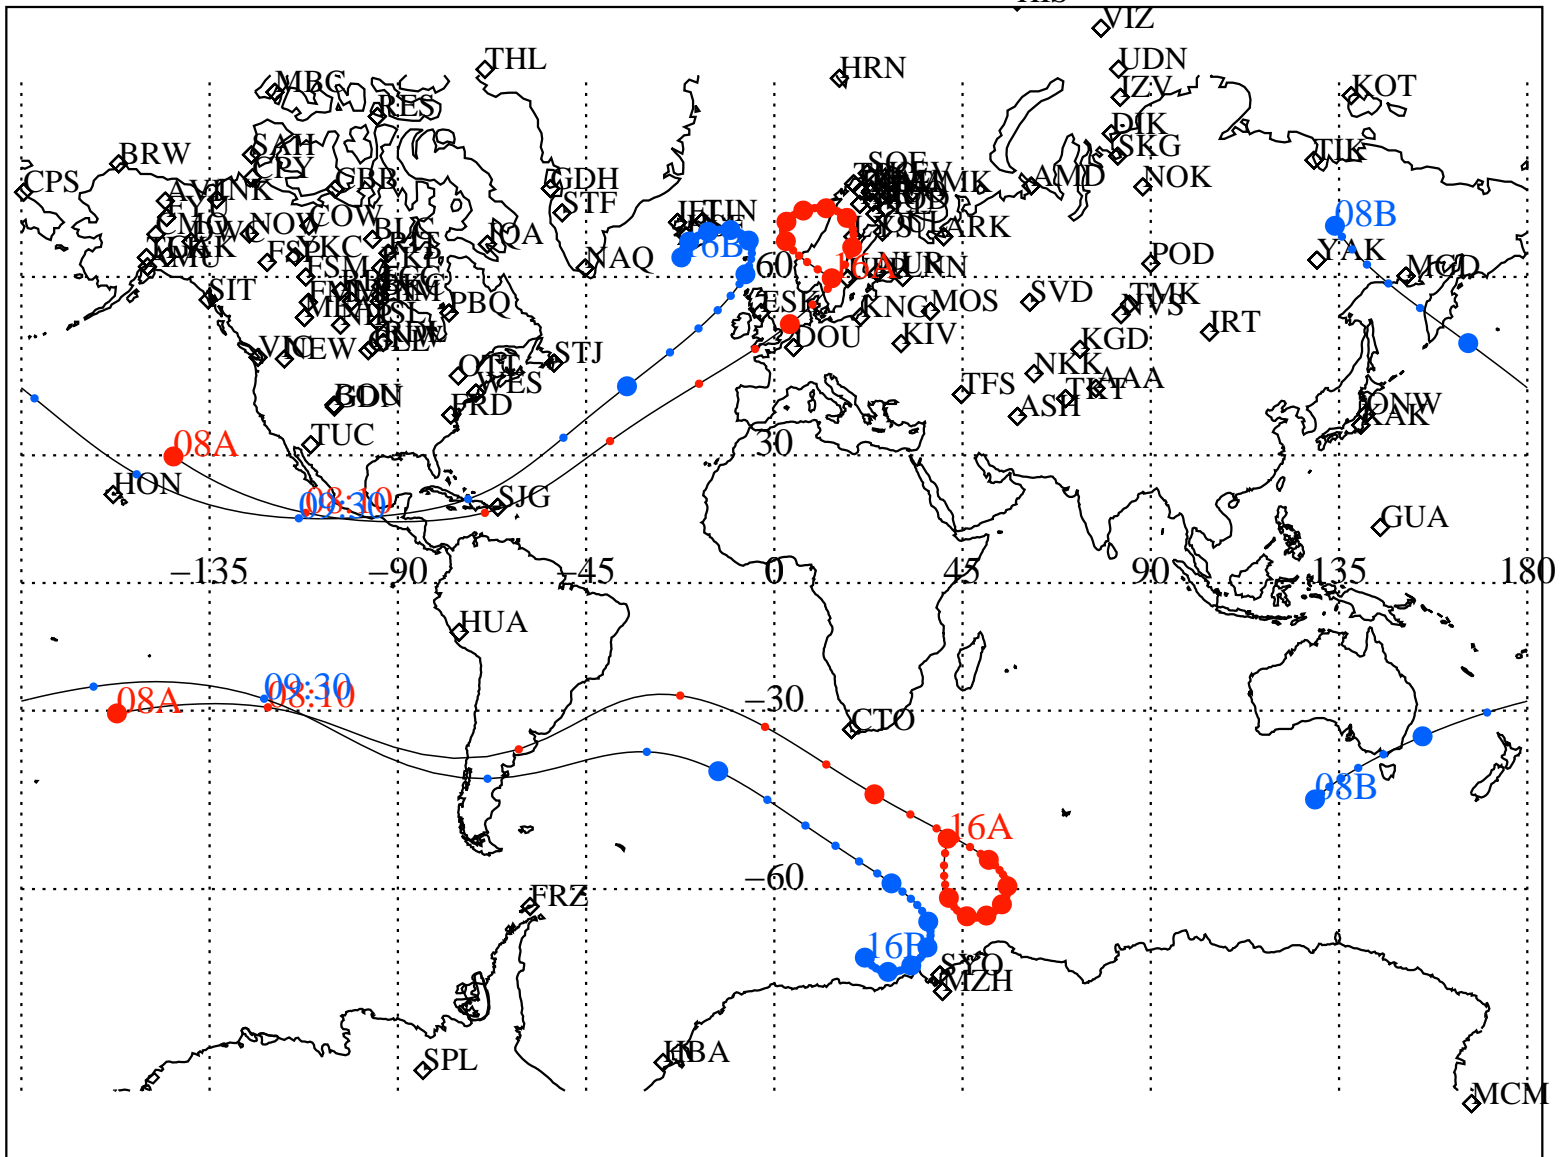

ALE  
 VAN ALLEN PROBES 2014 004 (01/04) 08:00 to 2014 004 (01/04) 16:00

RBSPA-A, RBSPB-B,