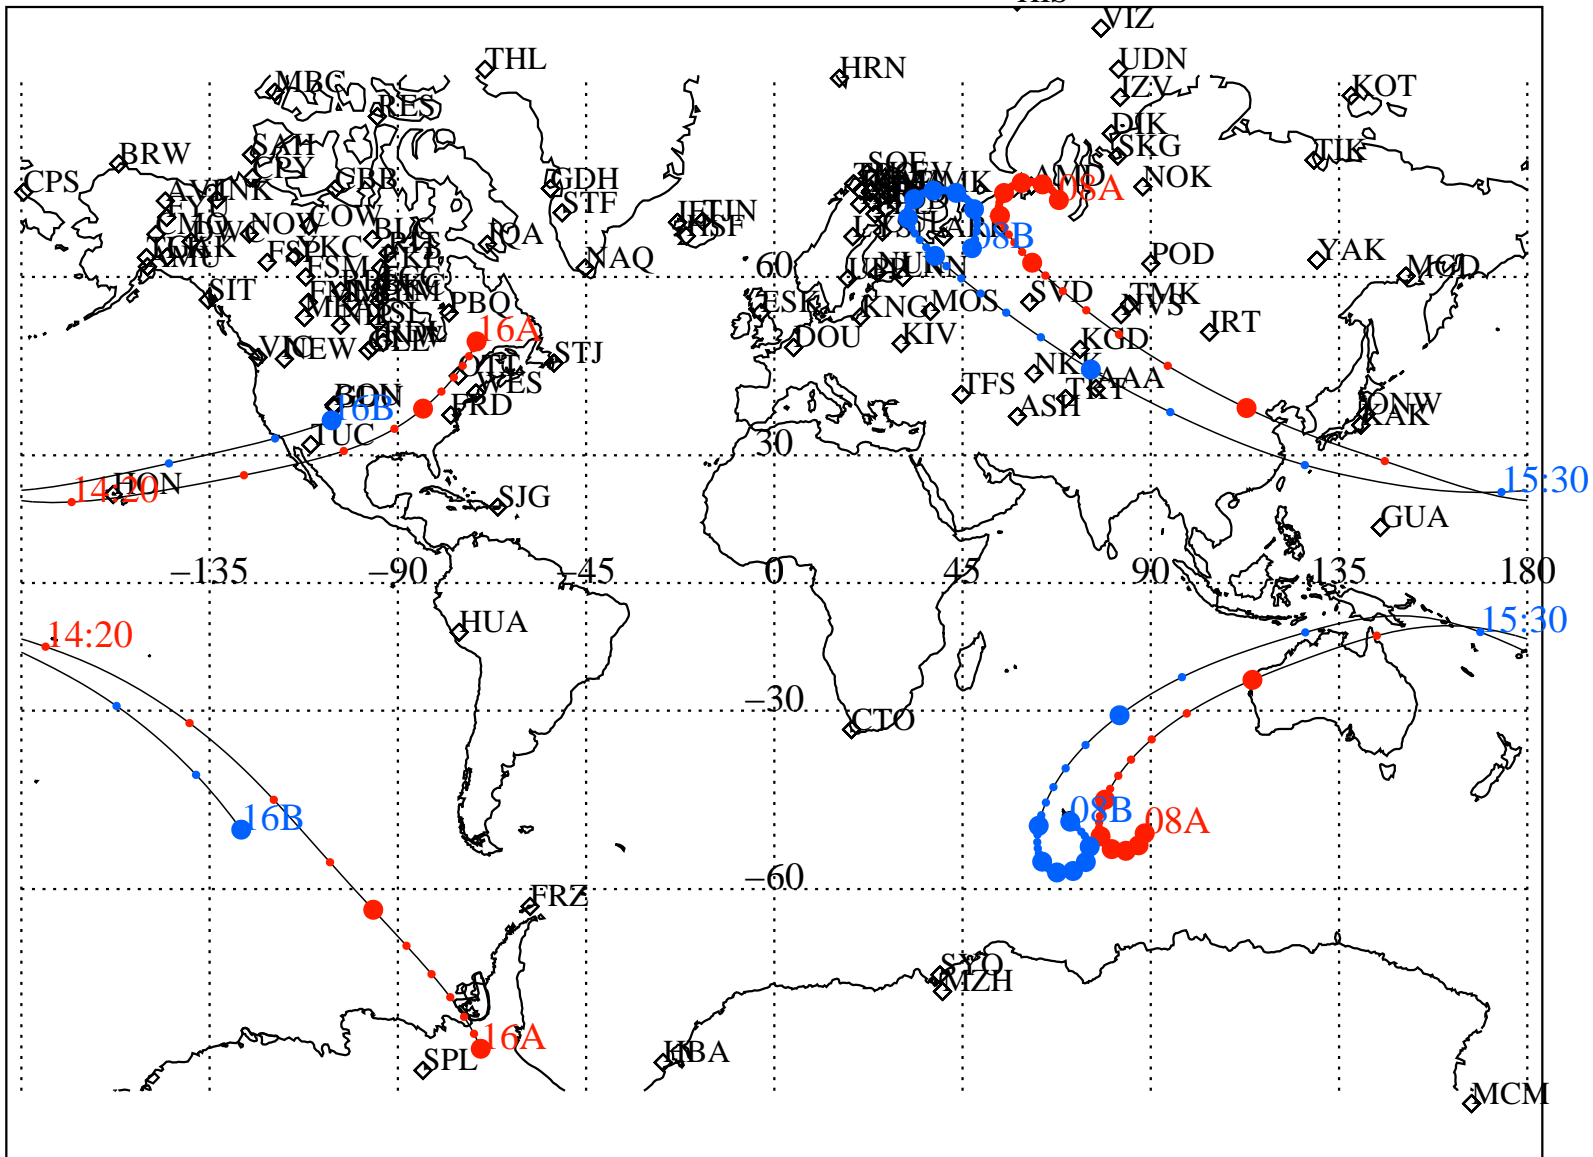

ALE
VAN ALLEN PROBES 2014 003 (01/03) 08:00 to 2014 003 (01/03) 16:00

RBSPA-A, RBSPB-B,