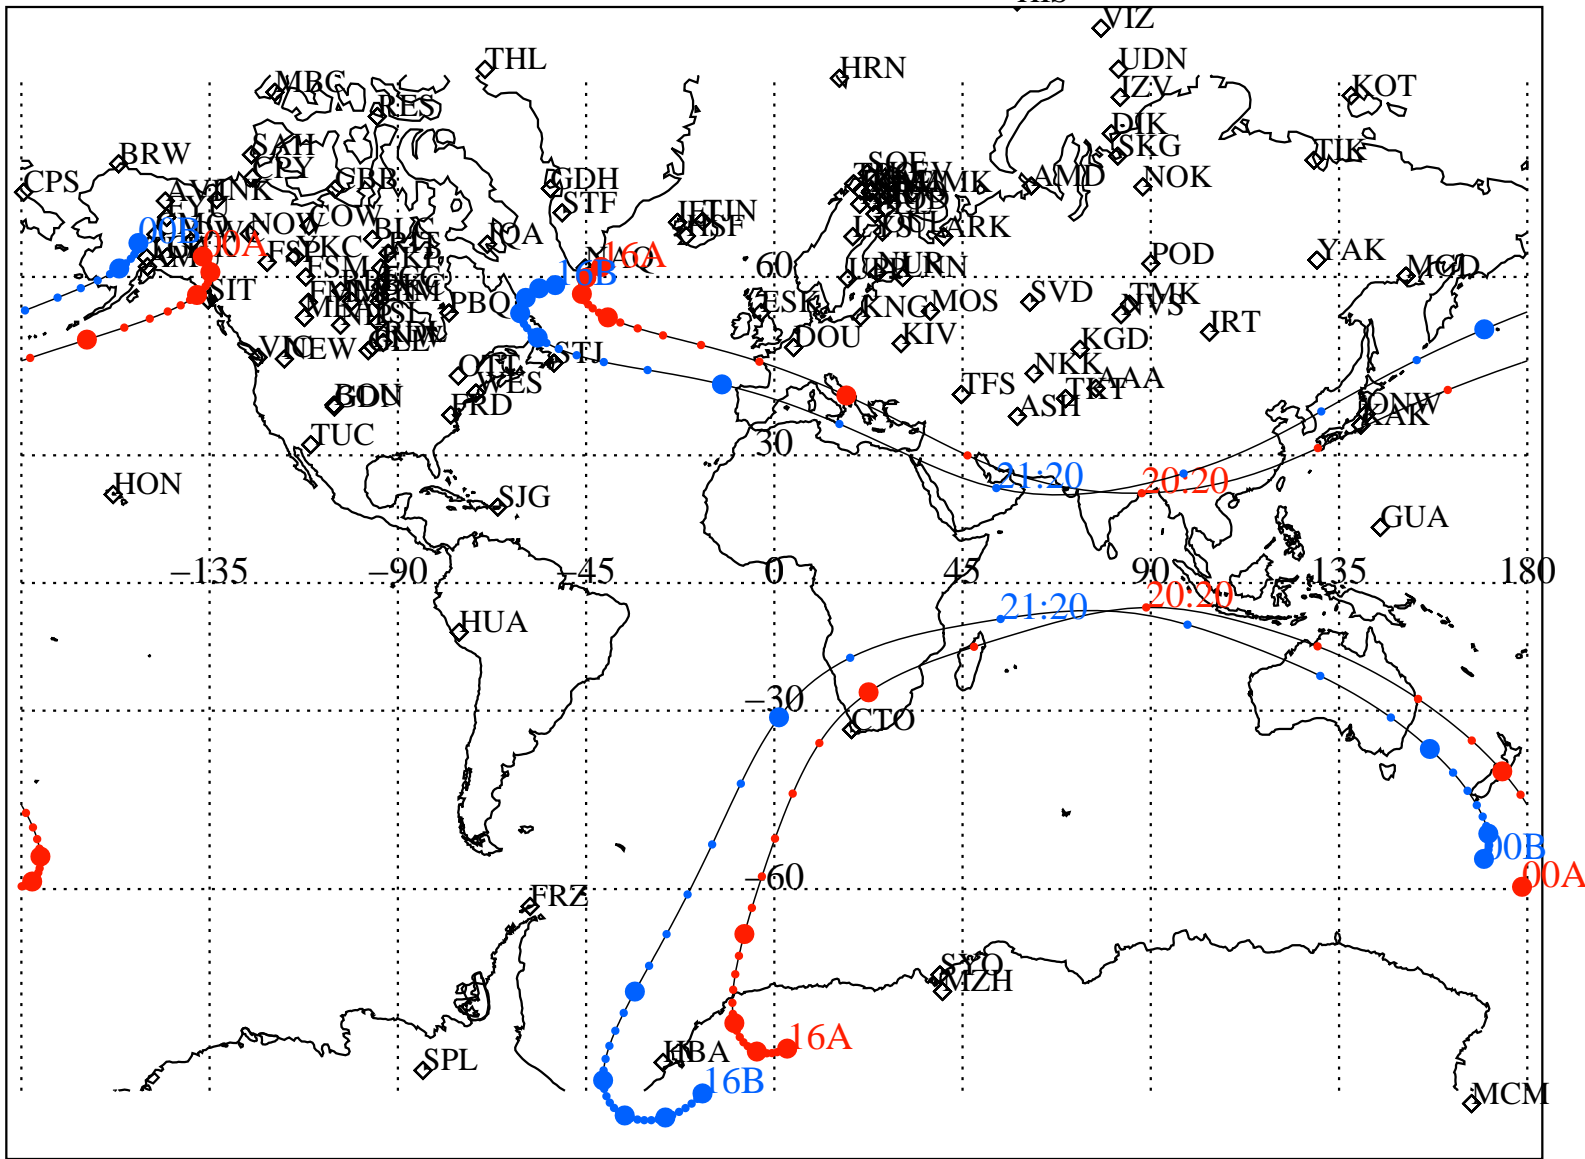

ALE
 VAN ALLEN PROBES 2014 002 (01/02) 16:00 to 2014 003 (01/03) 00:00

RBSPA-A, RBSPB-B,