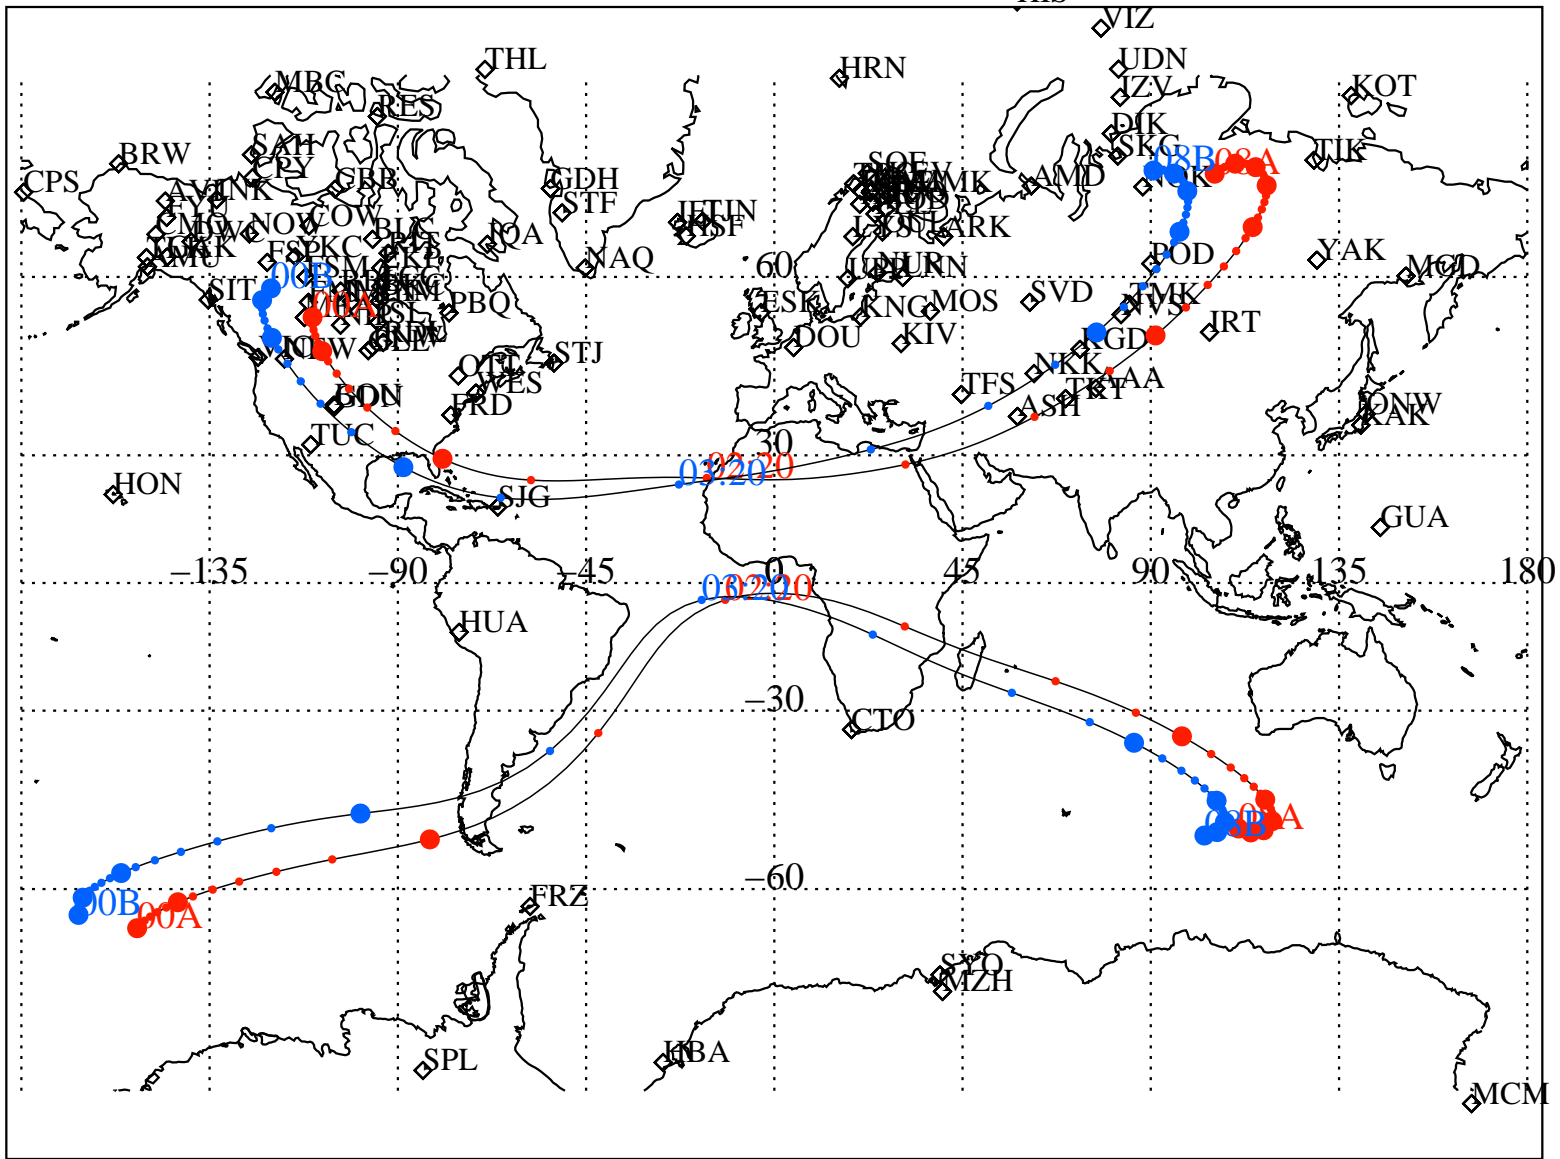

ALE
 VAN ALLEN PROBES 2014 002 (01/02) 00:00 to 2014 002 (01/02) 08:00

RBSPA-A, RBSPB-B,