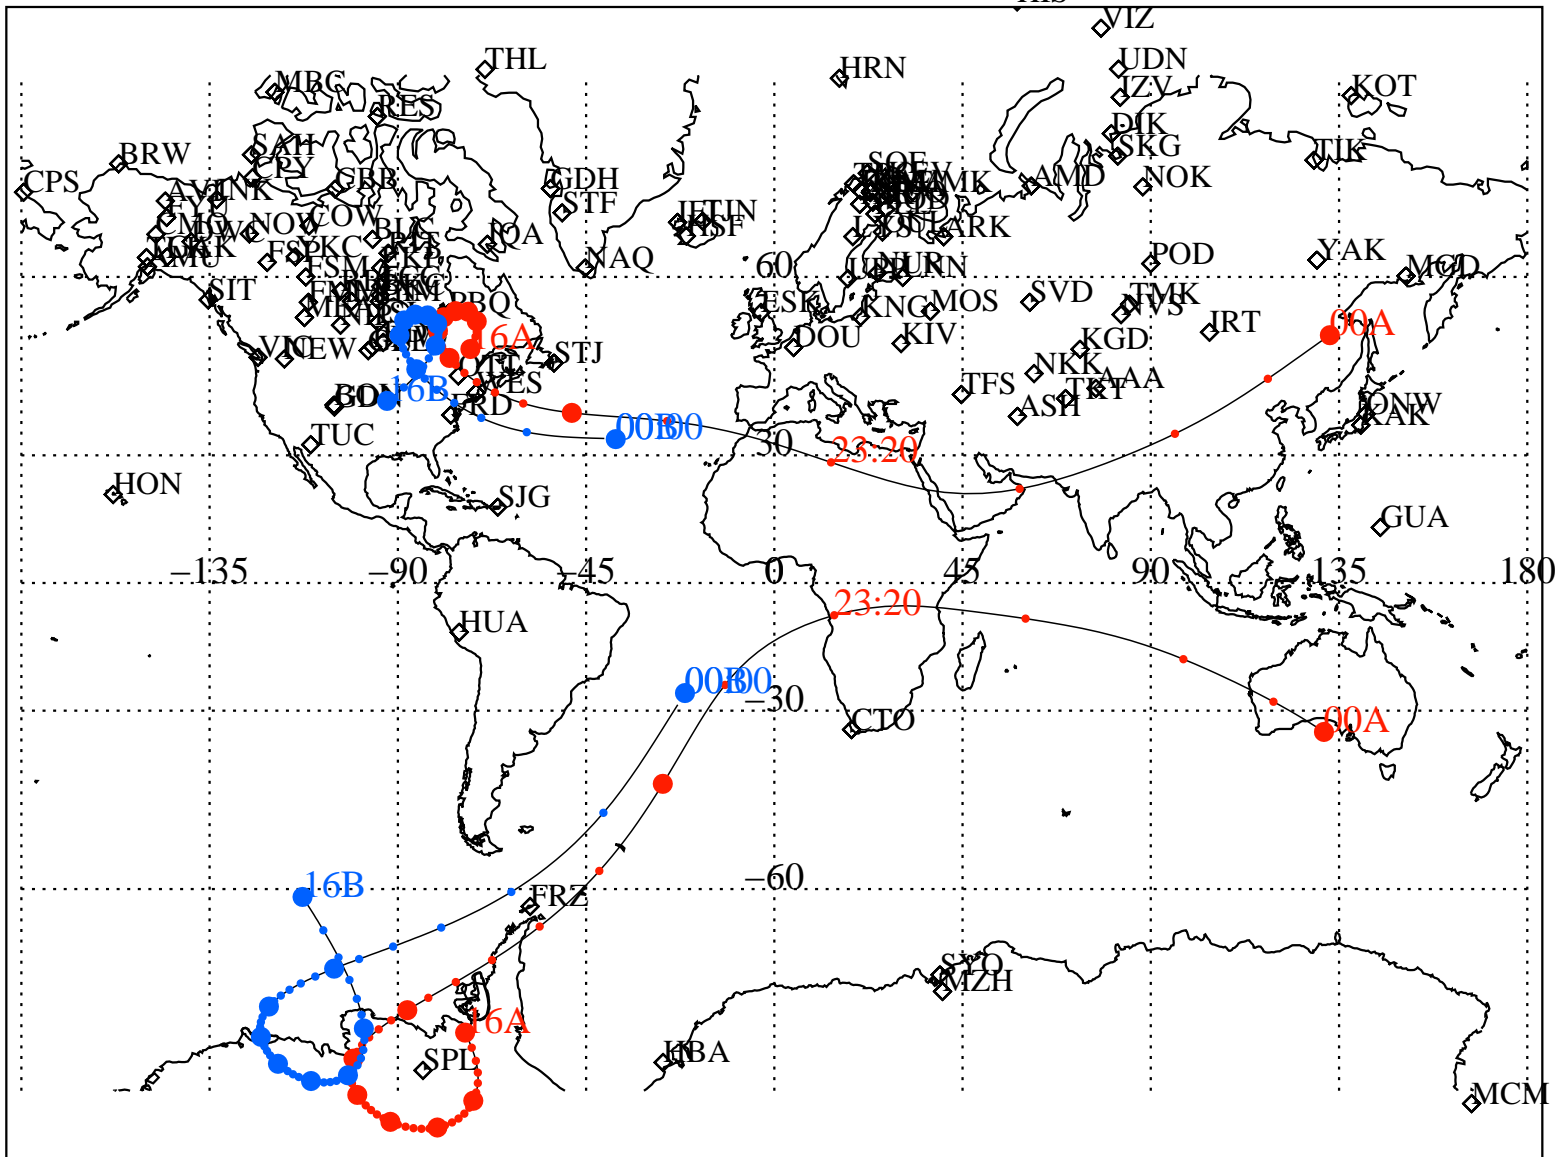

ALE  
 VAN ALLEN PROBES 2013 365 (12/31) 16:00 to 2014 001 (01/01) 00:00

RBSPA-A, RBSPB-B,