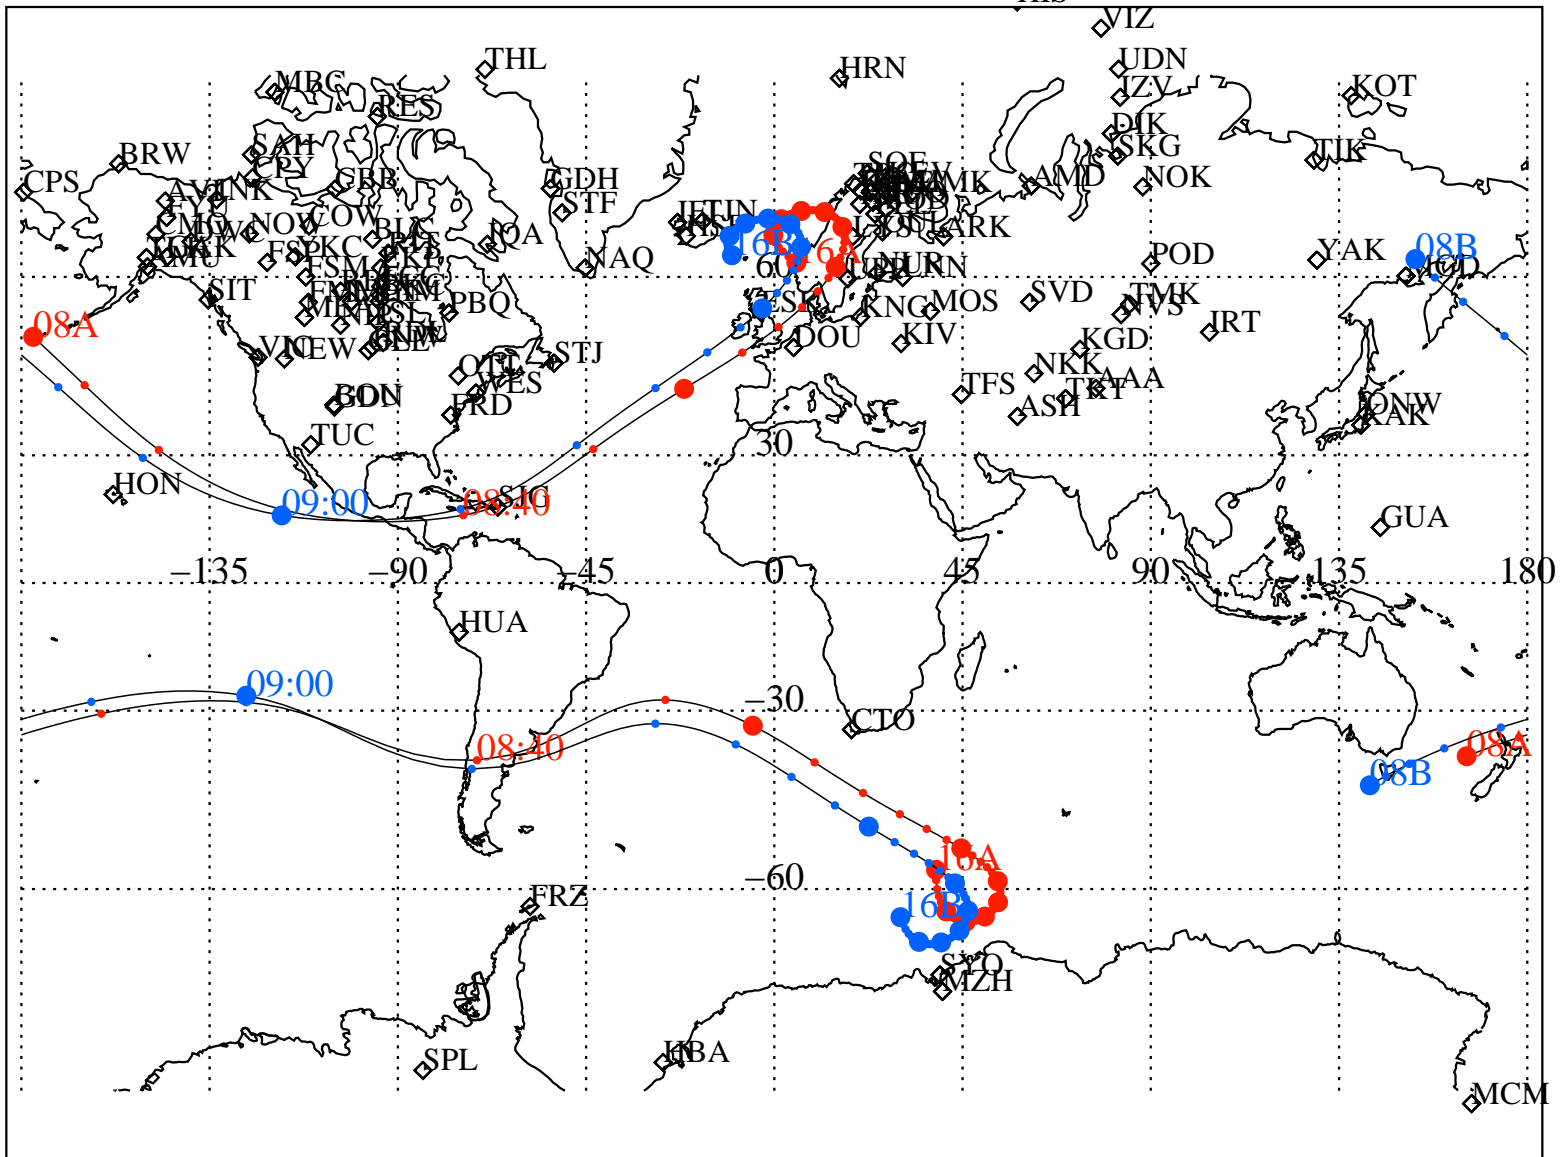

ALE
 VAN ALLEN PROBES 2013 363 (12/29) 08:00 to 2013 363 (12/29) 16:00

RBSPA-A, RBSPB-B,