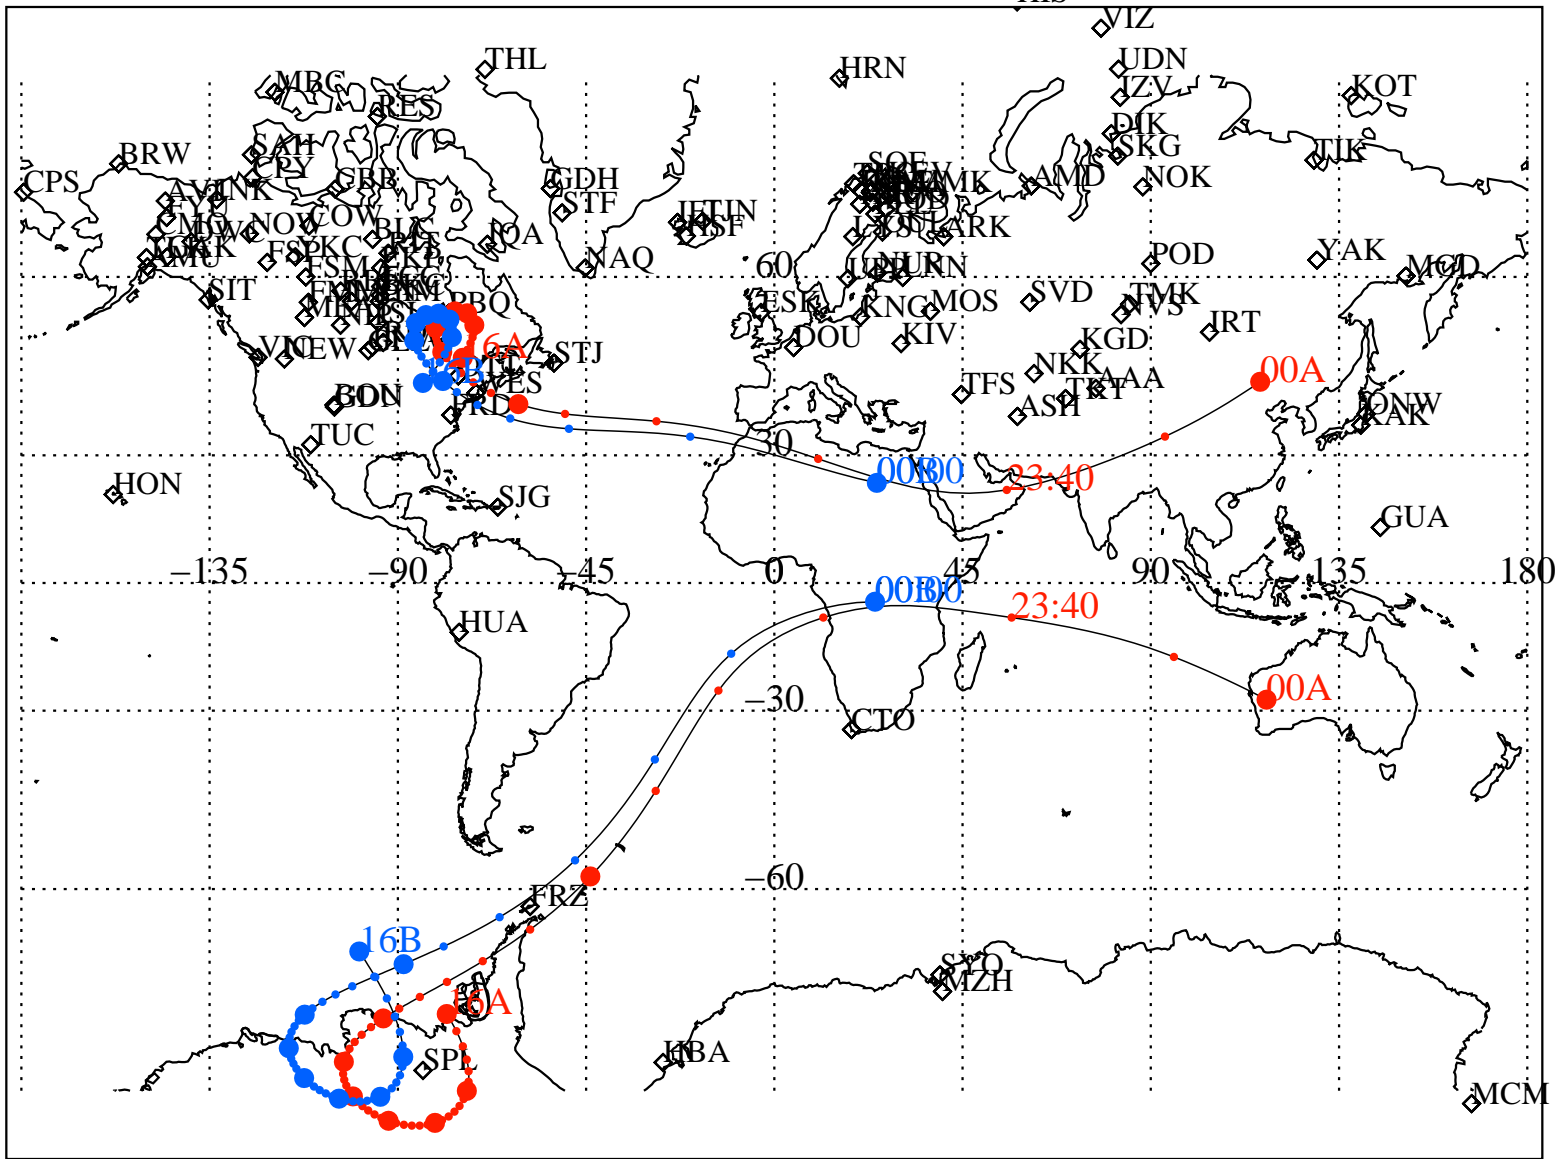

ALE
 VAN ALLEN PROBES 2013 362 (12/28) 16:00 to 2013 363 (12/29) 00:00

RBSPA-A, RBSPB-B,