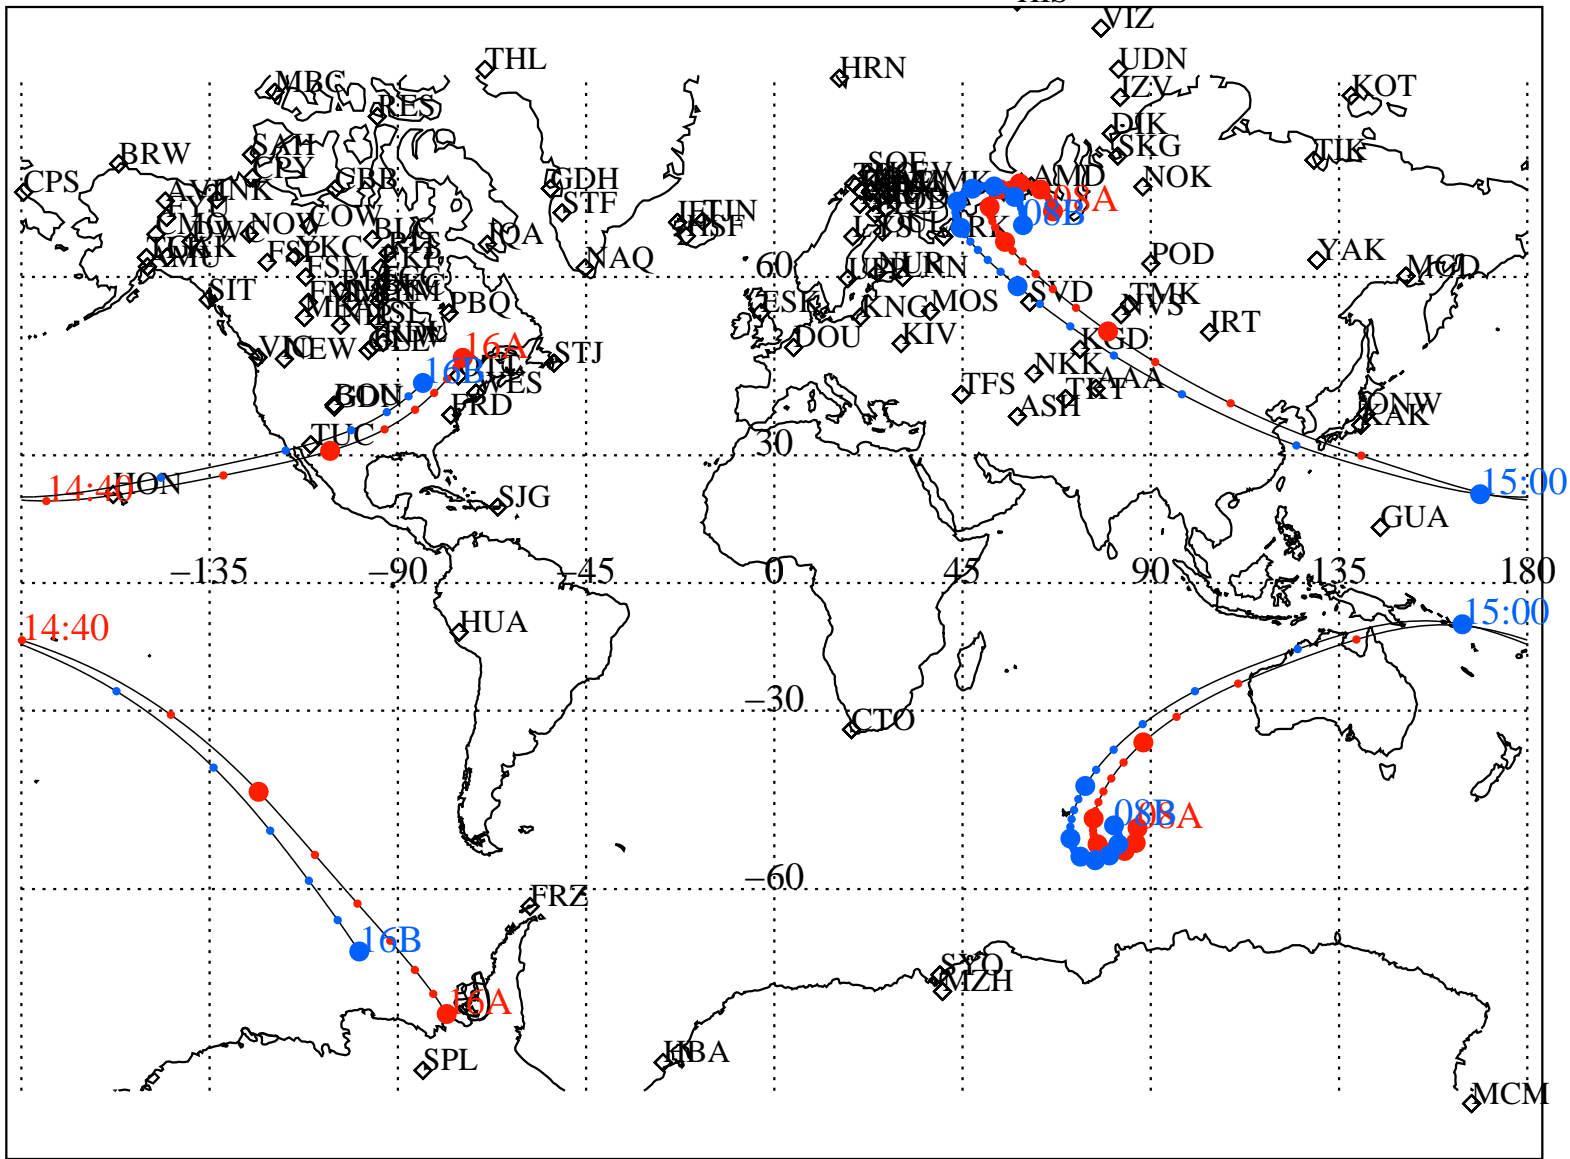

ALE
 VAN ALLEN PROBES 2013 362 (12/28) 08:00 to 2013 362 (12/28) 16:00

RBSPA-A, RBSPB-B,